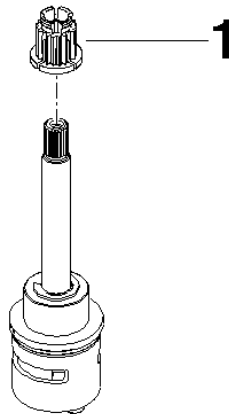

Umstellung 180° Lifetime Ø 29 x 103 mm -

90 90 03 161 00 90

Umstellung 180° Lifetime Ø 29 x 103 mm -

90 90 03 161 00 90

Umstellung 180° Lifetime Ø 29 x 103 mm -

90 90 03 161 00 90

Umstellung 180° Lifetime Ø 29 x 103 mm -

90 90 03 161 00 90

Umstellung 180° Lifetime Ø 29 x 103 mm -

90 90 03 161 00 90

Ersatzteilstückliste

Nr.	Artikelnummer	Benennung	Verbaumenge	Lieferzeit
	90 12 12 002 00 90	Rastbuchse weiß Ø 15 x 12 mm -	1	2