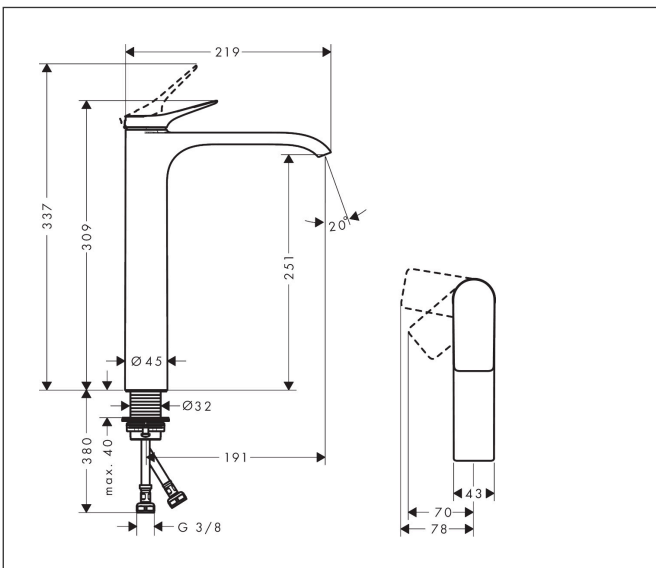

Merk	hansgrohe
Artikelnaam	Vivenis ééngreeps wastafelmengkraan 250 CoolStart voor waskom zonder afvoer
Art.nr.	75045670
Oppervlakte	mat zwart
Netto prijs	424,95 EUR

Product foto

Kenmerken

- ComfortZone: 250
- voorsprong uitloop 191 mm
- uitloophoogte: 251 mm
- greepvariant: rechte greep
- vaste uitloop
- straalsoort: WaterfallStream
- maximale doorstroomhoeveelheid bij 3 bar: 5 l/min
- keramisch kardoes
- koud water met de greep in de middenpositie, bespaart energie en kosten
- EU taxonomie: max 6l/min - draagt substantieel bij aan duurzaamheid

Maat tekeningen

Technologie

Straalsoorten

Certificaat

Merk	hansgrohe
Artikelnaam	Vivenis ééngreeps wastafelmengkraan 250 CoolStart voor waskom zonder afvoer
Art.nr.	75045670
Oppervlakte	mat zwart
Netto prijs	424,95 EUR

Stroomschema

Merk	hansgrohe
Artikelnaam	Vivenis ééngreeps wastafelmengkraan 250 CoolStart voor waskom zonder afvoer
Art.nr.	75045670
Oppervlakte	mat zwart
Netto prijs	424,95 EUR

Explosietekening voor bouwjaar: >01/25

Merk	hansgrohe
Artikelnaam	Vivenis ééngreeps wastafelmengkraan 250 CoolStart voor waskom zonder afvoer
Art.nr.	75045670
Oppervlakte	mat zwart
Netto prijs	424,95 EUR

Onderdelen voor bouwjaar: >01/25

Pos	Beschrijving	Art.nr.	Prijs
1	greep	94277670	81,12
2	greepstop	93735610	8,01
3	rozet	94027670	31,82
4	moer	93995000	21,22
5	O-ring 35x1,5	92114000	4,99
6	kardoes compl.	93897000	34,01
7	dichting	95008000	8,01
8	kardoesadapter	98324000	13,21
9	O-ring 35x2	92604000	4,99
10	O-Ring 30x2	98186000	3,12
11	straalschijf	94275000	34,01
12	aansluitslang 600 mm M8x0,75 G3/8	96556000	21,22
13	O-ring 6,6x1,6	93019000	3,12
14	vlakdichting	98749000	4,99
15	schachtbevestigingsset compl. (Ø 32)	13961000	21,22
16	stelring	97548000	3,12
a	schachtverlenging	13898000	66,87