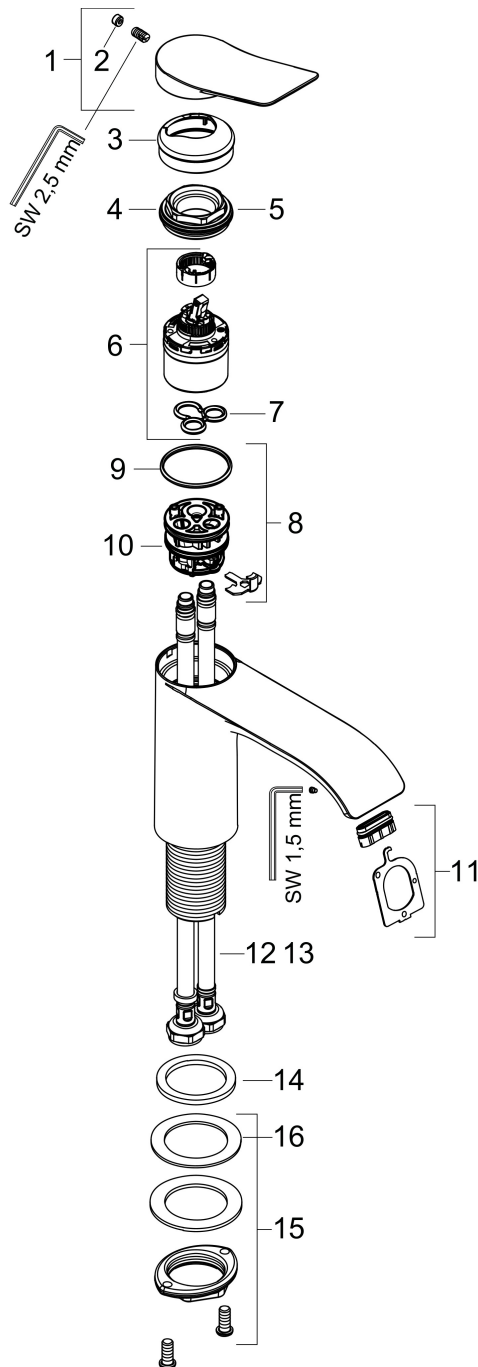

Merk	hansgrohe
Artikelnaam	Vivenis ééngreeps wastafelmengkraan 250 CoolStart voor waskom zonder afvoer
Art.nr.	75045670
Oppervlakte	mat zwart
Netto prijs	424,95 EUR

Product foto

Kenmerken

- ComfortZone: 250
- voorsprong uitloop 191 mm
- uitloophoogte: 251 mm
- greepvariant: rechte greep
- vaste uitloop
- straalsoort: WaterfallStream
- maximale doorstroomhoeveelheid bij 3 bar: 5 l/min
- keramisch kardoes
- koud water met de greep in de middenpositie, bespaart energie en kosten
- EU taxonomie: max 6l/min - draagt substantieel bij aan duurzaamheid

Maat tekeningen

Technologie

Straalsoorten

Certificaat

Merk	hansgrohe
Artikelnaam	Vivenis ééngreeps wastafelmengkraan 250 CoolStart voor waskom zonder afvoer
Art.nr.	75045670
Oppervlakte	mat zwart
Netto prijs	424,95 EUR

Stroomschema

Merk	hansgrohe
Artikelnaam	Vivenis ééngreeps wastafelmengkraan 250 CoolStart voor waskom zonder afvoer
Art.nr.	75045670
Oppervlakte	mat zwart
Netto prijs	424,95 EUR

Explosietekening voor bouwjaar: >01/25

Merk	hansgrohe
Artikelnaam	Vivenis ééngreeps wastafelmengkraan 250 CoolStart voor waskom zonder afvoer
Art.nr.	75045670
Oppervlakte	mat zwart
Netto prijs	424,95 EUR

Onderdelen voor bouwjaar: >01/25

Pos	Beschrijving	Art.nr.	Prijs
1	greep	94277670	81,12
2	greepstop	93735610	8,01
3	rozet	94027670	31,82
4	moer	93995000	21,22
5	O-ring 35x1,5	92114000	4,99
6	kardoes compl.	93897000	34,01
7	dichting	95008000	8,01
8	kardoesadapter	98324000	13,21
9	O-ring 35x2	92604000	4,99
10	O-Ring 30x2	98186000	3,12
11	straalschijf	94275000	34,01
12	aansluitslang 600 mm M8x0,75 G3/8	96556000	21,22
13	O-ring 6,6x1,6	93019000	3,12
14	vlakdichting	98749000	4,99
15	schachtbevestigingsset compl. (Ø 32)	13961000	21,22
16	stelring	97548000	3,12
a	schachtverlenging	13898000	66,87