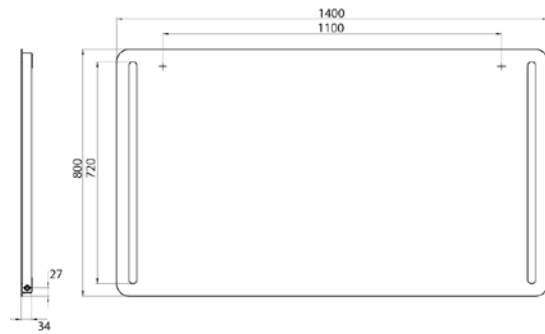

## PRODUKTINFORMATION

LED-Lichtspiegel mit abgerundeten Ecken und 2 Lichtstreifen links und rechts. 1.400 x 800mm

Art.-Nr.4498 290 19

1.400 x 800 mm