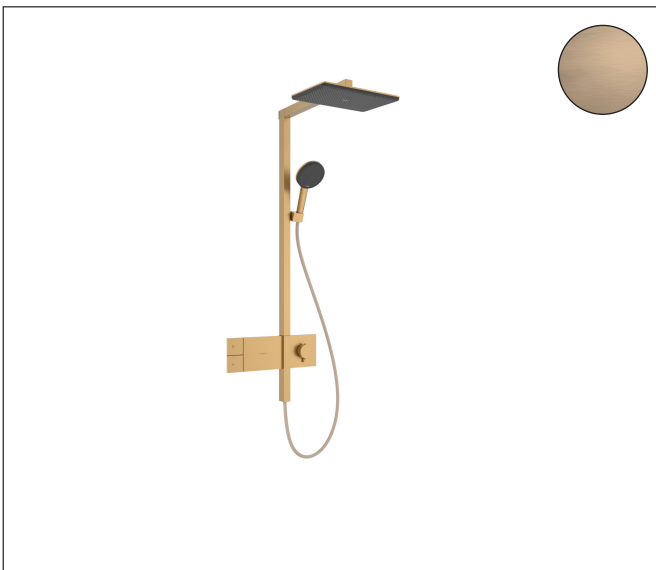

Merk	hansgrohe
Artikelnaam	Raindance Alive Q Showerpipe 210/340 1jet met ShowerSelect Comfort
Art.nr.	24580140
Oppervlakte	Brushed Bronze
Netto prijs	2.295,00 EUR

Product foto

Maat tekeningen

Kenmerken

- bestaat uit: hoofddouche, handdouche, schuifstuk, douchethermostaat, doucheslang, douchestang
- hoofddouche Raindance Alive Q 210/340 1jet
- afmeting straalplaatoppervlak hoofddouche: 214 x 343 mm
- straalsoort hoofddouche: RainAir volle zachte regenstraal, of PowderRain
- Schakelaar straalsoort: maakt het mogelijk om de straalsoort te veranderen, zelfs na montage, RainAir (vooraf ingesteld), wijziging naar PowderRain kan bij de montage worden geselecteerd of later eenvoudig worden gewijzigd
- doorstroomregelaar: 12 l/min (met mogelijke toleranties $\pm 10\%$)
- functie van: 6 l/min
- straalsoort handdouche: RainAir volle zachte regenstraal, PowderRain, massagestraal
- maximale doorstroomhoeveelheid van handdouche bij 3 bar: 8,1 l/min
- maximale doorstroomhoeveelheid voor Showerpipe bij 3 bar: 12 l/min
- minimale bedrijfsdruk: 1,2 bar
- maximale bedrijfsdruk: 10 bar
- DropGuard vermindert het nadruppelen nadat de douche is gestopt tot slechts enkele seconden.
- handige straalkeuze via Select-knop op de handdouche
- kogelgewricht: hoek hoofddouche verstelbaar

Technologie

Straalsoorten

Certificaat

Merk hansgrohe
 Artikelnaam **Raindance Alive Q** Showerpipe 210/340 1jet met ShowerSelect Comfort
 Art.nr. 24580140
 Oppervlakte Brushed Bronze
 Netto prijs 2.295,00 EUR

Stroomschema

Merk	hansgrohe
Artikelnaam	Raindance Alive Q Showerpipe 210/340 1jet met ShowerSelect Comfort
Art.nr.	24580140
Oppervlakte	Brushed Bronze
Netto prijs	2.295,00 EUR

Installatievoorbeelden

i Afmetingen kunnen variëren vanwege keramische toleranties die verband houden met het productieproces.