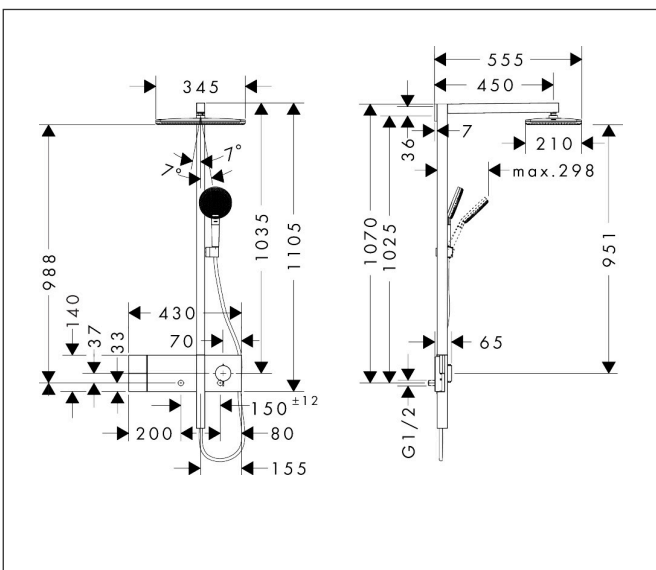

Merk	hansgrohe
Artikelnaam	Raindance Alive Q Showerpipe 210/340 1jet met ShowerSelect Comfort
Art.nr.	24580140
Oppervlakte	Brushed Bronze
Netto prijs	2.295,00 EUR

Product foto

Maat tekeningen

Kenmerken

- bestaat uit: hoofddouche, handdouche, schuifstuk, douchethermostaat, doucheslang, douchestang
- hoofddouche Raindance Alive Q 210/340 1jet
- afmeting straalplaatoppervlak hoofddouche: 214 x 343 mm
- straalsoort hoofddouche: RainAir volle zachte regenstraal, of PowderRain
- Schakelaar straalsoort: maakt het mogelijk om de straalsoort te veranderen, zelfs na montage, RainAir (vooraf ingesteld), wijziging naar PowderRain kan bij de montage worden geselecteerd of later eenvoudig worden gewijzigd
- doorstroomregelaar: 12 l/min (met mogelijke toleranties $\pm 10\%$)
- functie van: 6 l/min
- straalsoort handdouche: RainAir volle zachte regenstraal, PowderRain, massagestraal
- maximale doorstroomhoeveelheid van handdouche bij 3 bar: 8,1 l/min
- maximale doorstroomhoeveelheid voor Showerpipe bij 3 bar: 12 l/min
- minimale bedrijfsdruk: 1,2 bar
- maximale bedrijfsdruk: 10 bar
- DropGuard vermindert het nadruppelen nadat de douche is gestopt tot slechts enkele seconden.
- handige straalkeuze via Select-knop op de handdouche
- kogelgewricht: hoek hoofddouche verstelbaar

Technologie

Straalsoorten

Certificaat

Merk hansgrohe
 Artikelnaam **Raindance Alive Q** Showerpipe 210/340 1jet met ShowerSelect Comfort
 Art.nr. 24580140
 Oppervlakte Brushed Bronze
 Netto prijs 2.295,00 EUR

Stroomschema

Merk	hansgrohe
Artikelnaam	Raindance Alive Q Showerpipe 210/340 1jet met ShowerSelect Comfort
Art.nr.	24580140
Oppervlakte	Brushed Bronze
Netto prijs	2.295,00 EUR

Installatievoorbeelden

i Afmetingen kunnen variëren vanwege keramische toleranties die verband houden met het productieproces.