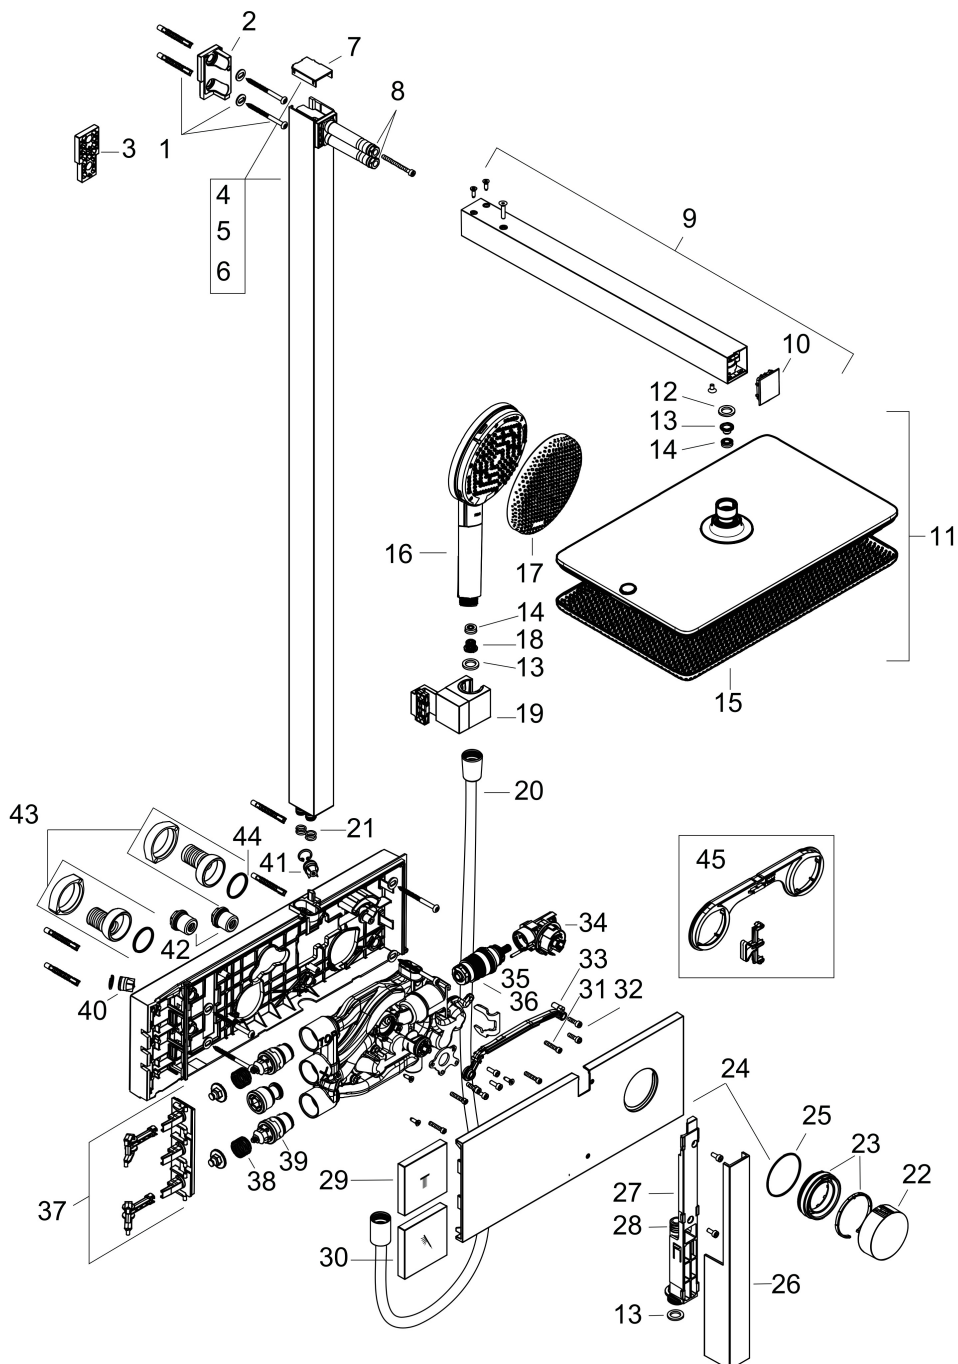

Merk	hansgrohe
Artikelnaam	Raindance Alive Q Showerpipe 210/340 1jet met ShowerSelect Comfort
Art.nr.	24580140
Oppervlakte	Brushed Bronze
Netto prijs	2.295,00 EUR

Product foto

Maat tekeningen

Kenmerken

- bestaat uit: hoofddouche, handdouche, schuifstuk, douchethermostaat, doucheslang, douchestang
- hoofddouche Raindance Alive Q 210/340 1jet
- afmeting straalplaatoppervlak hoofddouche: 214 x 343 mm
- straalsoort hoofddouche: RainAir volle zachte regenstraal, of PowderRain
- Schakelaar straalsoort: maakt het mogelijk om de straalsoort te veranderen, zelfs na montage, RainAir (vooraf ingesteld), wijziging naar PowderRain kan bij de montage worden geselecteerd of later eenvoudig worden gewijzigd
- doorstroomregelaar: 12 l/min (met mogelijke toleranties $\pm 10\%$)
- functie van: 6 l/min
- straalsoort handdouche: RainAir volle zachte regenstraal, PowderRain, massagestraal
- maximale doorstroomhoeveelheid van handdouche bij 3 bar: 8,1 l/min
- maximale doorstroomhoeveelheid voor Showerpipe bij 3 bar: 12 l/min
- minimale bedrijfsdruk: 1,2 bar
- maximale bedrijfsdruk: 10 bar
- DropGuard vermindert het nadruppelen nadat de douche is gestopt tot slechts enkele seconden.
- handige straalkeuze via Select-knop op de handdouche
- kogelgewricht: hoek hoofddouche verstelbaar

Stroomschema

Merk	hansgrohe
Artikelnaam	Raindance Alive Q Showerpipe 210/340 1jet met ShowerSelect Comfort
Art.nr.	24580140
Oppervlakte	Brushed Bronze
Netto prijs	2.295,00 EUR

Installatievoorbeelden

i Afmetingen kunnen variëren vanwege keramische toleranties die verband houden met het productieproces.

Merk hansgrohe
 Artikelnaam **Raindance Alive Q** Showerpipe 210/340 1jet met ShowerSelect Comfort
 Art.nr. 24580140
 Oppervlakte Brushed Bronze
 Netto prijs 2.295,00 EUR

Explosietekening voor bouwjaar: >04/25