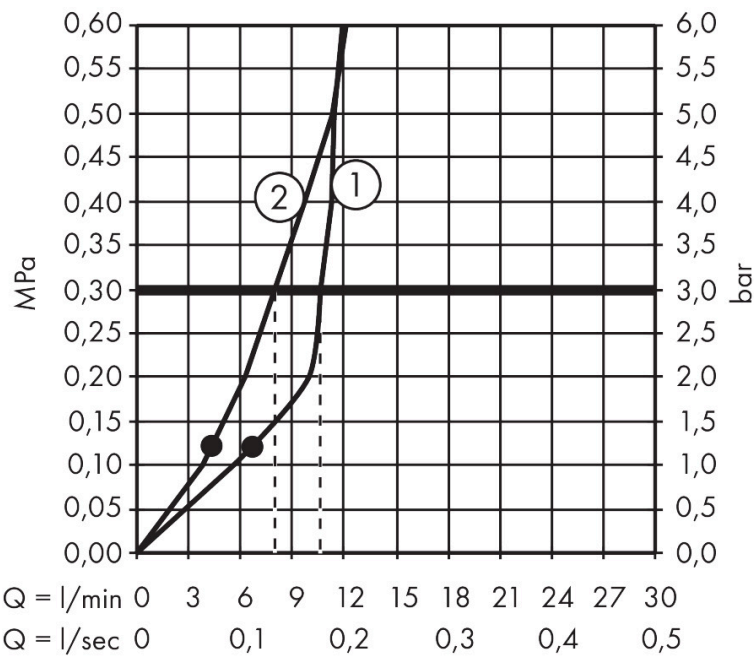

Merk	hansgrohe
Artikelnaam	Raindance Alive Q Showerpipe 210/340 1jet met ShowerSelect Comfort
Art.nr.	24580140
Oppervlakte	Brushed Bronze
Netto prijs	2.295,00 EUR

Product foto

Maat tekeningen

Kenmerken

- bestaat uit: hoofddouche, handdouche, schuifstuk, douchethermostaat, doucheslang, douchestang
- hoofddouche Raindance Alive Q 210/340 1jet
- afmeting straalplaatoppervlak hoofddouche: 214 x 343 mm
- straalsoort hoofddouche: RainAir volle zachte regenstraal, of PowderRain
- Schakelaar straalsoort: maakt het mogelijk om de straalsoort te veranderen, zelfs na montage, RainAir (vooraf ingesteld), wijziging naar PowderRain kan bij de montage worden geselecteerd of later eenvoudig worden gewijzigd
- doorstroomregelaar: 12 l/min (met mogelijke toleranties $\pm 10\%$)
- functie van: 6 l/min
- straalsoort handdouche: RainAir volle zachte regenstraal, PowderRain, massagestraal
- maximale doorstroomhoeveelheid van handdouche bij 3 bar: 8,1 l/min
- maximale doorstroomhoeveelheid voor Showerpipe bij 3 bar: 12 l/min
- minimale bedrijfsdruk: 1,2 bar
- maximale bedrijfsdruk: 10 bar
- DropGuard vermindert het nadruppelen nadat de douche is gestopt tot slechts enkele seconden.
- handige straalkeuze via Select-knop op de handdouche
- kogelgewricht: hoek hoofddouche verstelbaar

Technologie

Straalsoorten

Certificaat

Merk hansgrohe
 Artikelnaam **Raindance Alive Q** Showerpipe 210/340 1jet met ShowerSelect Comfort
 Art.nr. 24580140
 Oppervlakte Brushed Bronze
 Netto prijs 2.295,00 EUR

Stroomschema

Merk	hansgrohe
Artikelnaam	Raindance Alive Q Showerpipe 210/340 1jet met ShowerSelect Comfort
Art.nr.	24580140
Oppervlakte	Brushed Bronze
Netto prijs	2.295,00 EUR

Installatievoorbeelden

i Afmetingen kunnen variëren vanwege keramische toleranties die verband houden met het productieproces.