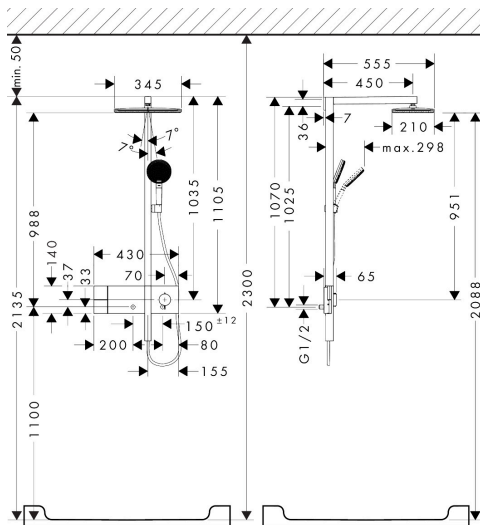

Merk	hansgrohe
Artikelnaam	Raindance Alive Q Showerpipe 210/340 1jet met ShowerSelect Comfort
Art.nr.	24580140
Oppervlakte	Brushed Bronze
Netto prijs	2.295,00 EUR

Product foto

Maat tekeningen

Kenmerken

- bestaat uit: hoofddouche, handdouche, schuifstuk, douchethermostaat, doucheslang, douchestang
- hoofddouche Raindance Alive Q 210/340 1jet
- afmeting straalplaatoppervlak hoofddouche: 214 x 343 mm
- straalsoort hoofddouche: RainAir volle zachte regenstraal, of PowderRain
- Schakelaar straalsoort: maakt het mogelijk om de straalsoort te veranderen, zelfs na montage, RainAir (vooraf ingesteld), wijziging naar PowderRain kan bij de montage worden geselecteerd of later eenvoudig worden gewijzigd
- doorstroomregelaar: 12 l/min (met mogelijke toleranties $\pm 10\%$)
- functie van: 6 l/min
- straalsoort handdouche: RainAir volle zachte regenstraal, PowderRain, massagestraal
- maximale doorstroomhoeveelheid van handdouche bij 3 bar: 8,1 l/min
- maximale doorstroomhoeveelheid voor Showerpipe bij 3 bar: 12 l/min
- minimale bedrijfsdruk: 1,2 bar
- maximale bedrijfsdruk: 10 bar
- DropGuard vermindert het nadruppelen nadat de douche is gestopt tot slechts enkele seconden.
- handige straalkeuze via Select-knop op de handdouche
- kogelgewricht: hoek hoofddouche verstelbaar

Technologie

Straalsoorten

Certificaat

Merk hansgrohe
 Artikelnaam **Raindance Alive Q** Showerpipe 210/340 1jet met ShowerSelect Comfort
 Art.nr. 24580140
 Oppervlakte Brushed Bronze
 Netto prijs 2.295,00 EUR

Stroomschema

Merk	hansgrohe
Artikelnaam	Raindance Alive Q Showerpipe 210/340 1jet met ShowerSelect Comfort
Art.nr.	24580140
Oppervlakte	Brushed Bronze
Netto prijs	2.295,00 EUR

Installatievoorbeelden

i Afmetingen kunnen variëren vanwege keramische toleranties die verband houden met het productieproces.