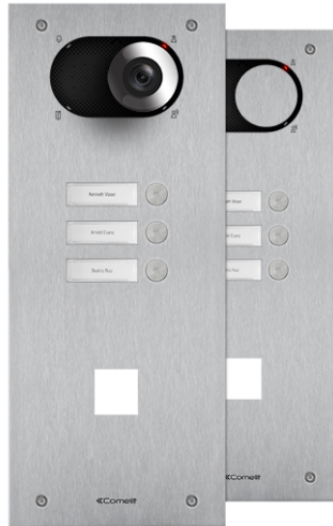

**IX0103CO****FRONTPANEEL SWITCH 3 DRUKKN. EN GAT 40X40MM**

Frontpaneel voor Switch deurstation in AISI 316 roestvast geborsteld staal van 2,5 mm dik, die ruimte biedt aan toegangscontrolelezers van Simplekey of andere merken. Dankzij de meegeleverde adapter art. 1250U is het mogelijk de audio- of audio-/videomodule te gebruiken die afzonderlijk verkrijgbaar is, afhankelijk van het type bedrading (digitale 2-draads Simplebus of ViP). Compleet met 3 voorgemonteerde en bedrade drukknoppen. Naamkaders met witte led-achtergrondverlichting. Beschermingsklasse IK08. Uit te breiden met inbouwdoos of opbouwbehuizing (afzonderlijk verkocht). Afmetingen paneel: (L x H): 150x369.1 mm. Afmetingen gat: 40x40 mm.

**AWARDS**DESIGN  
MILANO

**IX0103CO**

**FRONTPANEEL SWITCH 3 DRUKKN. EN GAT 40X40MM**

**ALGEMENE DATA**

Typologie	Monoblock
Hoogte (mm)	369.1
Breedte (mm)	150
Diepte (mm)	2.5
Productkleur	Staal
Inbouwmontage	Ja, met een speciaal accessoire
Wandmontage	Ja, met een speciaal accessoire

**HARDWAREFUNCTIES**

Soort roepen	Knoppen
Type knoppen	Mechanische
Aantal knoppen (n°)	3
Kleur van achtergrondverlichting	Wit

**MILIEU- EN COMPLIANCEKENMERKEN**

IP-Codering	IP54
Vandalismebestendig (IK-code)	IK08