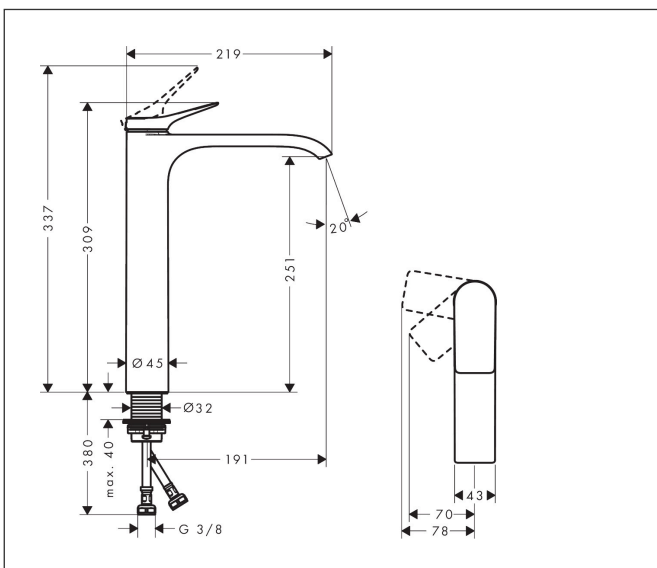

Merk	hansgrohe
Artikelnaam	Vivenis ééngreeps wastafelmengkraan 250 CoolStart voor waskom zonder afvoer
Art.nr.	75045700
Oppervlakte	mat wit
Netto prijs	424,95 EUR

Product foto

Kenmerken

- ComfortZone: 250
- voorsprong uitloop 191 mm
- uitloophoogte: 251 mm
- greepvariant: rechte greep
- vaste uitloop
- straalsoort: WaterfallStream
- maximale doorstroomhoeveelheid bij 3 bar: 5 l/min
- keramisch kardoes
- koud water met de greep in de middenpositie, bespaart energie en kosten
- EU taxonomie: max 6l/min - draagt substantieel bij aan duurzaamheid

Maat tekeningen

Technologie

Straalsoorten

Certificaat

Merk	hansgrohe
Artikelnaam	Vivenis ééngreeps wastafelmengkraan 250 CoolStart voor waskom zonder afvoer
Art.nr.	75045700
Oppervlakte	mat wit
Netto prijs	424,95 EUR

Stroomschema

Merk	hansgrohe
Artikelnaam	Vivenis ééngreeps wastafelmengkraan 250 CoolStart voor waskom zonder afvoer
Art.nr.	75045700
Oppervlakte	mat wit
Netto prijs	424,95 EUR

Explosietekening voor bouwjaar: >01/25

Merk	hansgrohe
Artikelnaam	Vivenis ééngreeps wastafelmengkraan 250 CoolStart voor waskom zonder afvoer
Art.nr.	75045700
Oppervlakte	mat wit
Netto prijs	424,95 EUR

Onderdelen voor bouwjaar: >01/25

Pos	Beschrijving	Art.nr.	Prijs
1	greep	94277700	81,12
2	greepstop	93735700	8,01
3	rozet	94027700	31,82
4	moer	93995000	21,22
5	O-ring 35x1,5	92114000	4,99
6	kardoes compl.	93897000	34,01
7	dichting	95008000	8,01
8	kardoesadapter	98324000	13,21
9	O-ring 35x2	92604000	4,99
10	O-Ring 30x2	98186000	3,12
11	straalschijf	94275000	34,01
12	aansluitslang 600 mm M8x0,75 G3/8	96556000	21,22
13	O-ring 6,6x1,6	93019000	3,12
14	vlakdichting	98749000	4,99
15	schachtbevestigingsset compl. (Ø 32)	13961000	21,22
16	stelring	97548000	3,12
a	schachtverlenging	13898000	66,87