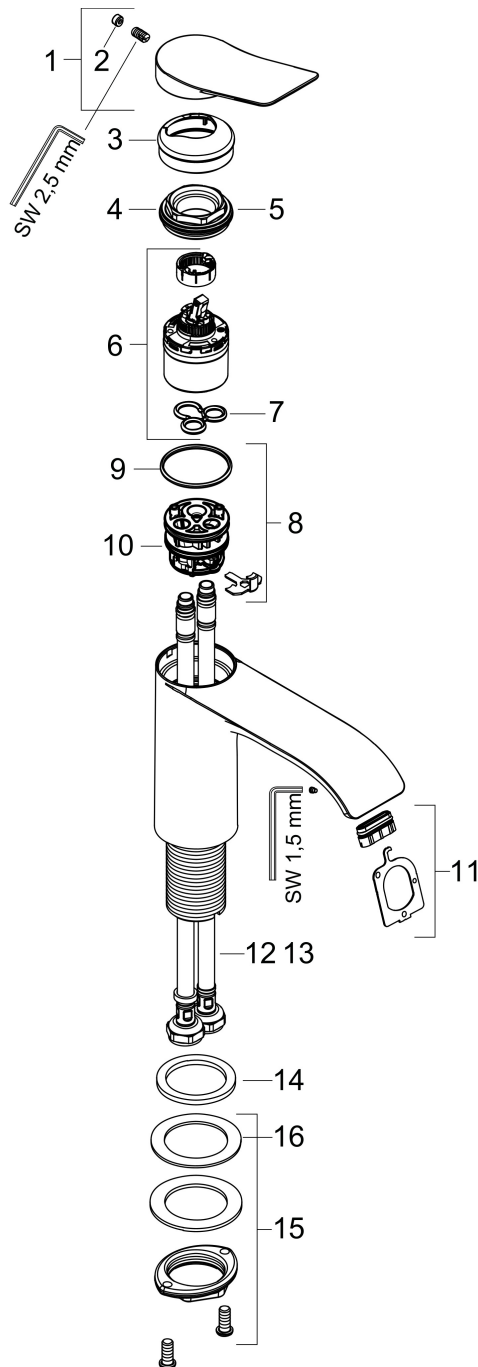

Merk	hansgrohe
Artikelnaam	Vivenis ééngreeps wastafelmengkraan 250 CoolStart voor waskom zonder afvoer
Art.nr.	75045700
Oppervlakte	mat wit
Netto prijs	424,95 EUR

Product foto

Kenmerken

- ComfortZone: 250
- voorsprong uitloop 191 mm
- uitloophoogte: 251 mm
- greepvariant: rechte greep
- vaste uitloop
- straalsoort: WaterfallStream
- maximale doorstroomhoeveelheid bij 3 bar: 5 l/min
- keramisch kardoes
- koud water met de greep in de middenpositie, bespaart energie en kosten
- EU taxonomie: max 6l/min - draagt substantieel bij aan duurzaamheid

Maat tekeningen

Technologie

Straalsoorten

Certificaat

Merk	hansgrohe
Artikelnaam	Vivenis ééngreeps wastafelmengkraan 250 CoolStart voor waskom zonder afvoer
Art.nr.	75045700
Oppervlakte	mat wit
Netto prijs	424,95 EUR

Stroomschema

Merk	hansgrohe
Artikelnaam	Vivenis ééngreeps wastafelmengkraan 250 CoolStart voor waskom zonder afvoer
Art.nr.	75045700
Oppervlakte	mat wit
Netto prijs	424,95 EUR

Explosietekening voor bouwjaar: >01/25

Merk	hansgrohe
Artikelnaam	Vivenis ééngreeps wastafelmengkraan 250 CoolStart voor waskom zonder afvoer
Art.nr.	75045700
Oppervlakte	mat wit
Netto prijs	424,95 EUR

Onderdelen voor bouwjaar: >01/25

Pos	Beschrijving	Art.nr.	Prijs
1	greep	94277700	81,12
2	greepstop	93735700	8,01
3	rozet	94027700	31,82
4	moer	93995000	21,22
5	O-ring 35x1,5	92114000	4,99
6	kardoes compl.	93897000	34,01
7	dichting	95008000	8,01
8	kardoesadapter	98324000	13,21
9	O-ring 35x2	92604000	4,99
10	O-Ring 30x2	98186000	3,12
11	straalschijf	94275000	34,01
12	aansluitslang 600 mm M8x0,75 G3/8	96556000	21,22
13	O-ring 6,6x1,6	93019000	3,12
14	vlakdichting	98749000	4,99
15	schachtbevestigingsset compl. (Ø 32)	13961000	21,22
16	stelring	97548000	3,12
a	schachtverlenging	13898000	66,87