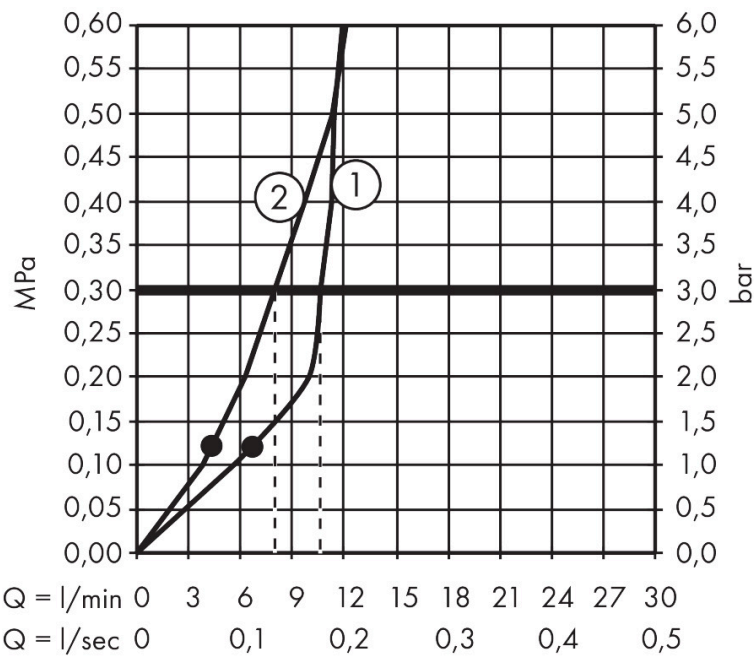

Merk hansgrohe
Artikelnaam **Raindance Alive Q** Showerpipe 210/340 1jet met ShowerSelect Comfort
Art.nr. 24580340
Oppervlakte Brushed Black Chrome
Netto prijs 2.295,00 EUR

Stroomschema