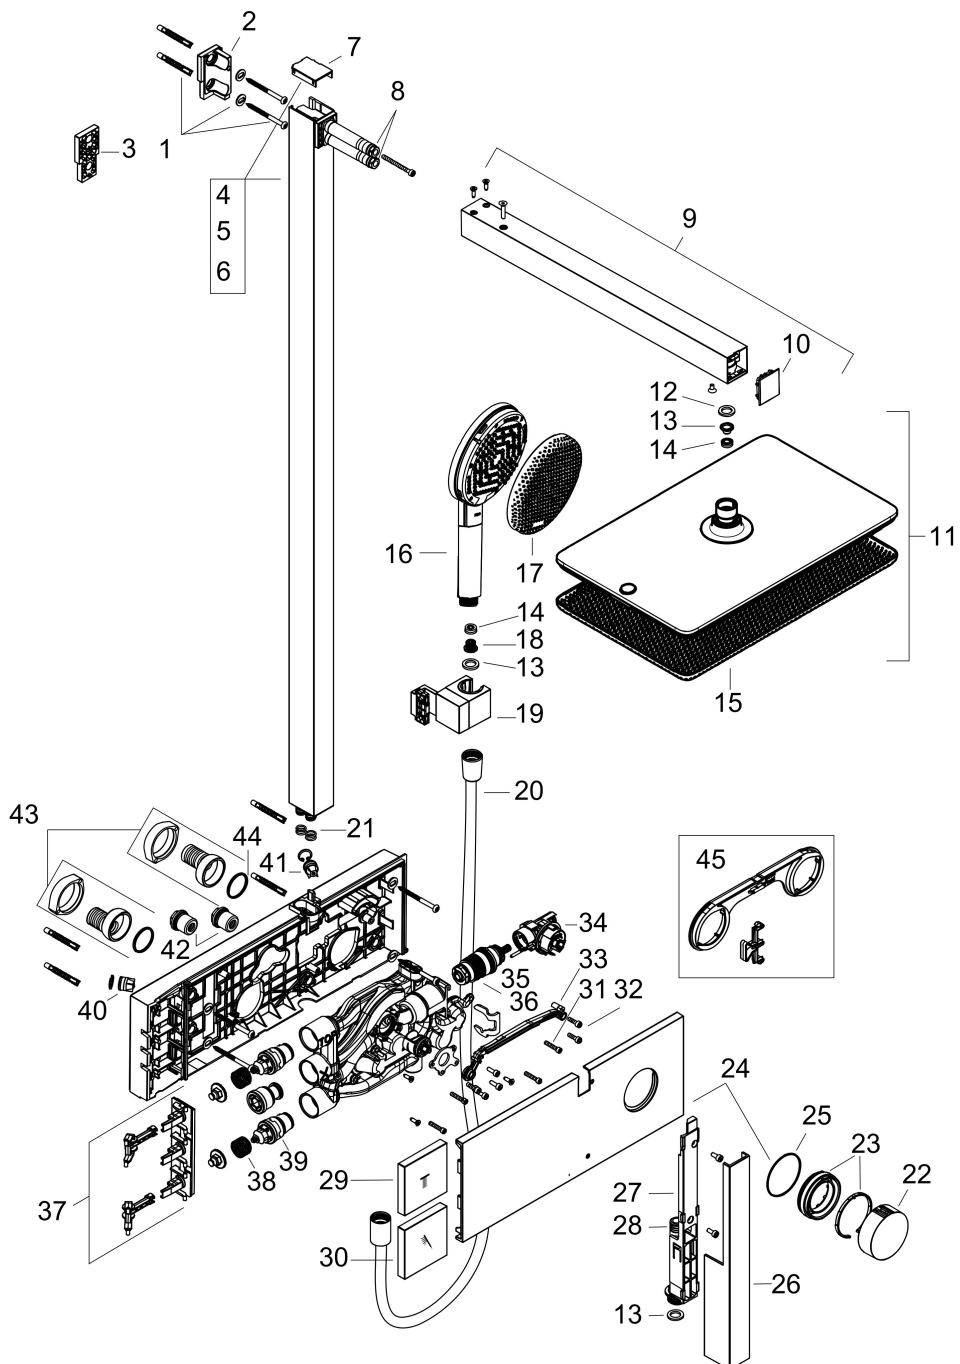

Merk hansgrohe
Artikelnaam **Raindance Alive Q** Showerpipe 210/340 1jet met ShowerSelect Comfort
Art.nr. 24580340
Oppervlakte Brushed Black Chrome
Netto prijs 2.295,00 EUR

Explosietekening voor bouwjaar: >04/25

Merk	hansgrohe
Artikelnaam	Raindance Alive Q Showerpipe 210/340 1jet met ShowerSelect Comfort
Art.nr.	24580340
Oppervlakte	Brushed Black Chrome
Netto prijs	2.295,00 EUR

Onderdelen voor bouwjaar: >04/25

Pos	Beschrijving	Art.nr.	Prijs
1	bevestigingsmateriaal	96179000	10,40
2	wandhouder	85046000	20,40
3	opvulschijf 7 mm	85187670	52,00
4	stijgbuis met afdekking (1060 mm)	85034347	548,10
5	stijgbuis met afdekking (960 mm)	85034340	548,10
6	stijgbuis met afdekking (860 mm)	85231340	1.041,50
7	afdekkap boven	85035000	16,60
8	O-ring 9x2,5	98217000	3,00
9	douche-arm compl.	85033340	221,40
10	afdekkap	98270340	
11	Hoofdouche	24530340	657,90
12	dichting	98058000	3,00
13	filter	92421000	12,70
14	doorstroombegrenzer	98092000	7,70
15	afdekkap	98273000	227,60
16	Handdouche	24500340	120,87
17	afdekkap	85328000	20,40
18	zeef	92672000	4,80
19	schuifstuk cpl.	85036340	137,30
20	doucheslang 1,60 m	28260340	57,96
21	O-ring 9x1,5	98117000	3,00
22	thermostaatgreep	85037340	96,50
23	huls	85156340	60,90
24	afdekkap	85041340	221,40
25	O-ring 48x1,5	92159000	3,00
26	afdekkap	85039340	38,60
27	bevestigingsmateriaal	85040000	20,40
28	O-ring 12x2	98214000	3,00
29	drukschakelaar	85042340	60,90
30	drukschakelaar	85043340	60,90
31	borgschroef	95140000	4,80
32	cilinderkopschroef M4x12	94929000	4,80
33	trekstang	85137000	32,70
34	Versnellingsbak	85450000	25,70