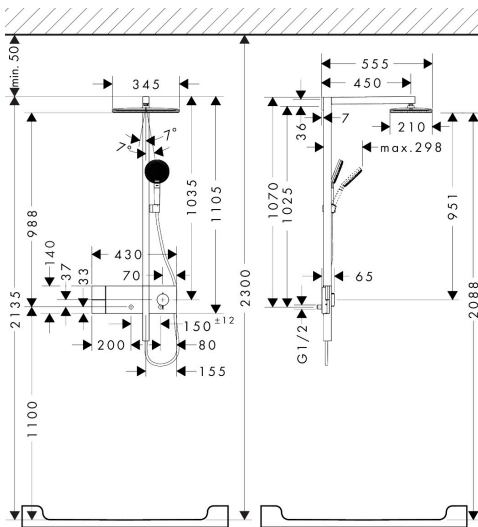

- bestaat uit: hoofddouche, handdouche, schuifstuk, douchethermostaat, doucheslang, douchestang
- hoofddouche Raindance Alive Q 210/340 1jet
- afmeting straalplaatoppervlak hoofddouche: 214 x 343 mm
- straalsoort hoofddouche: RainAir volle zachte regenstraal, of PowderRain
- Schakelaar straalsoort: maakt het mogelijk om de straalsoort te veranderen, zelfs na montage, RainAir (vooraf ingesteld), wijziging naar PowderRain kan bij de montage worden geselecteerd of later eenvoudig worden gewijzigd
- doorstroomregelaar: 12 l/min (met mogelijke toleranties $\pm 10\%$)
- functie van: 6 l/min
- straalsoort handdouche: RainAir volle zachte regenstraal, PowderRain, massagestraal
- maximale doorstroomhoeveelheid van handdouche bij 3 bar: 8,1 l/min
- maximale doorstroomhoeveelheid voor Showerpipe bij 3 bar: 12 l/min
- minimale bedrijfsdruk: 1,2 bar
- maximale bedrijfsdruk: 10 bar
- DropGuard vermindert het nadruppelen nadat de douche is gestopt tot slechts enkele seconden.
- handige straalkeuze via Select-knop op de handdouche
- kogelgewricht: hoek hoofddouche verstelbaar

Technologie

Straalsoorten

Certificaat

Merk hansgrohe
 Artikelnaam **Raindance Alive Q** Showerpipe 210/340 1jet met ShowerSelect Comfort
 Art.nr. 24580340
 Oppervlakte Brushed Black Chrome
 Netto prijs 2.295,00 EUR

Stroomschema

Merk	hansgrohe
Artikelnaam	Raindance Alive Q Showerpipe 210/340 1jet met ShowerSelect Comfort
Art.nr.	24580340
Oppervlakte	Brushed Black Chrome
Netto prijs	2.295,00 EUR

Installatievoorbeelden

i Afmetingen kunnen variëren vanwege keramische toleranties die verband houden met het productieproces.

Merk hansgrohe
 Artikelnaam **Raindance Alive Q** Showerpipe 210/340 1jet met ShowerSelect Comfort
 Art.nr. 24580340
 Oppervlakte Brushed Black Chrome
 Netto prijs 2.295,00 EUR