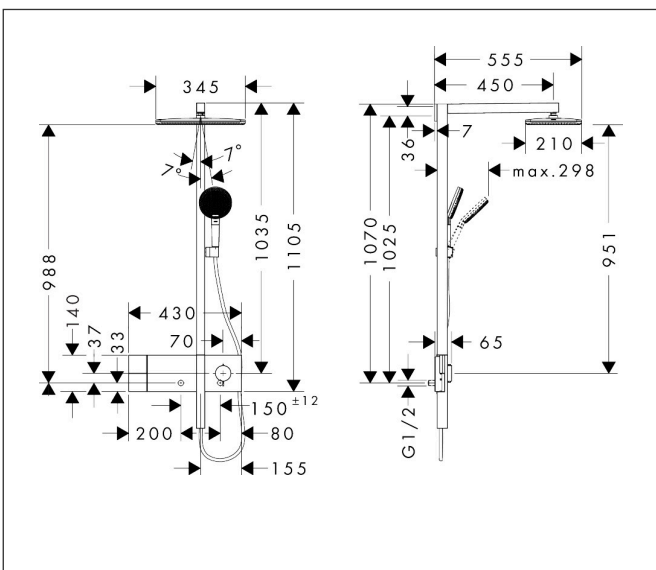

Merk	hansgrohe
Artikelnaam	Raindance Alive Q Showerpipe 210/340 1jet met ShowerSelect Comfort
Art.nr.	24580340
Oppervlakte	Brushed Black Chrome
Netto prijs	2.295,00 EUR

Product foto

Maat tekeningen

Kenmerken

- bestaat uit: hoofddouche, handdouche, schuifstuk, douchethermostaat, doucheslang, douchestang
- hoofddouche Raindance Alive Q 210/340 1jet
- afmeting straalplaatoppervlak hoofddouche: 214 x 343 mm
- straalsoort hoofddouche: RainAir volle zachte regenstraal, of PowderRain
- Schakelaar straalsoort: maakt het mogelijk om de straalsoort te veranderen, zelfs na montage, RainAir (vooraf ingesteld), wijziging naar PowderRain kan bij de montage worden geselecteerd of later eenvoudig worden gewijzigd
- doorstroomregelaar: 12 l/min (met mogelijke toleranties $\pm 10\%$)
- functie van: 6 l/min
- straalsoort handdouche: RainAir volle zachte regenstraal, PowderRain, massagestraal
- maximale doorstroomhoeveelheid van handdouche bij 3 bar: 8,1 l/min
- maximale doorstroomhoeveelheid voor Showerpipe bij 3 bar: 12 l/min
- minimale bedrijfsdruk: 1,2 bar
- maximale bedrijfsdruk: 10 bar
- DropGuard vermindert het nadruppelen nadat de douche is gestopt tot slechts enkele seconden.
- handige straalkeuze via Select-knop op de handdouche
- kogelgewricht: hoek hoofddouche verstelbaar

Technologie

Straalsoorten

Certificaat

Merk hansgrohe
 Artikelnaam **Raindance Alive Q** Showerpipe 210/340 1jet met ShowerSelect Comfort
 Art.nr. 24580340
 Oppervlakte Brushed Black Chrome
 Netto prijs 2.295,00 EUR

Stroomschema

Merk	hansgrohe
Artikelnaam	Raindance Alive Q Showerpipe 210/340 1jet met ShowerSelect Comfort
Art.nr.	24580340
Oppervlakte	Brushed Black Chrome
Netto prijs	2.295,00 EUR

Installatievoorbeelden