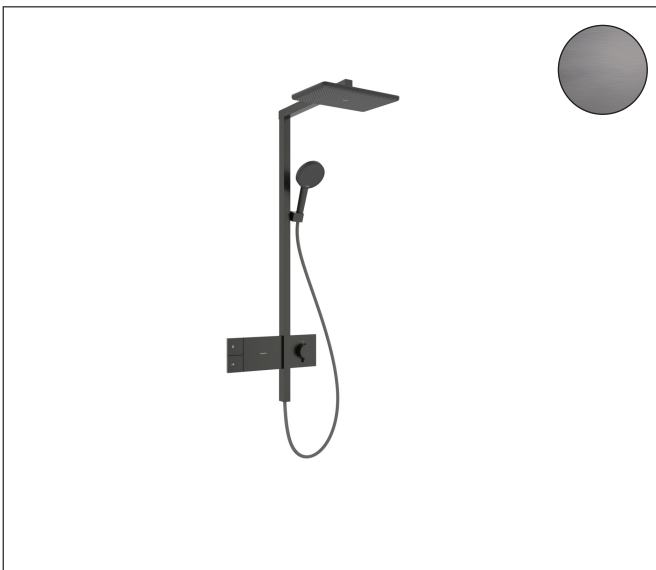

Merk	hansgrohe
Artikelnaam	Raindance Alive Q Showerpipe 210/340 1jet met ShowerSelect Comfort
Art.nr.	24580340
Oppervlakte	Brushed Black Chrome
Netto prijs	2.295,00 EUR

Product foto

Maat tekeningen

Kenmerken

- bestaat uit: hoofddouche, handdouche, schuifstuk, douchethermostaat, doucheslang, douchestang
- hoofddouche Raindance Alive Q 210/340 1jet
- afmeting straalplaatoppervlak hoofddouche: 214 x 343 mm
- straalsoort hoofddouche: RainAir volle zachte regenstraal, of PowderRain
- Schakelaar straalsoort: maakt het mogelijk om de straalsoort te veranderen, zelfs na montage, RainAir (vooraf ingesteld), wijziging naar PowderRain kan bij de montage worden geselecteerd of later eenvoudig worden gewijzigd
- doorstroomregelaar: 12 l/min (met mogelijke toleranties $\pm 10\%$)
- functie van: 6 l/min
- straalsoort handdouche: RainAir volle zachte regenstraal, PowderRain, massagestraal
- maximale doorstroomhoeveelheid van handdouche bij 3 bar: 8,1 l/min
- maximale doorstroomhoeveelheid voor Showerpipe bij 3 bar: 12 l/min
- minimale bedrijfsdruk: 1,2 bar
- maximale bedrijfsdruk: 10 bar
- DropGuard vermindert het nadruppelen nadat de douche is gestopt tot slechts enkele seconden.
- handige straalkeuze via Select-knop op de handdouche
- kogelgewricht: hoek hoofddouche verstelbaar

Technologie

Straalsoorten

Certificaat

Merk hansgrohe
 Artikelnaam **Raindance Alive Q** Showerpipe 210/340 1jet met ShowerSelect Comfort
 Art.nr. 24580340
 Oppervlakte Brushed Black Chrome
 Netto prijs 2.295,00 EUR

Stroomschema

Merk	hansgrohe
Artikelnaam	Raindance Alive Q Showerpipe 210/340 1jet met ShowerSelect Comfort
Art.nr.	24580340
Oppervlakte	Brushed Black Chrome
Netto prijs	2.295,00 EUR

Installatievoorbeelden