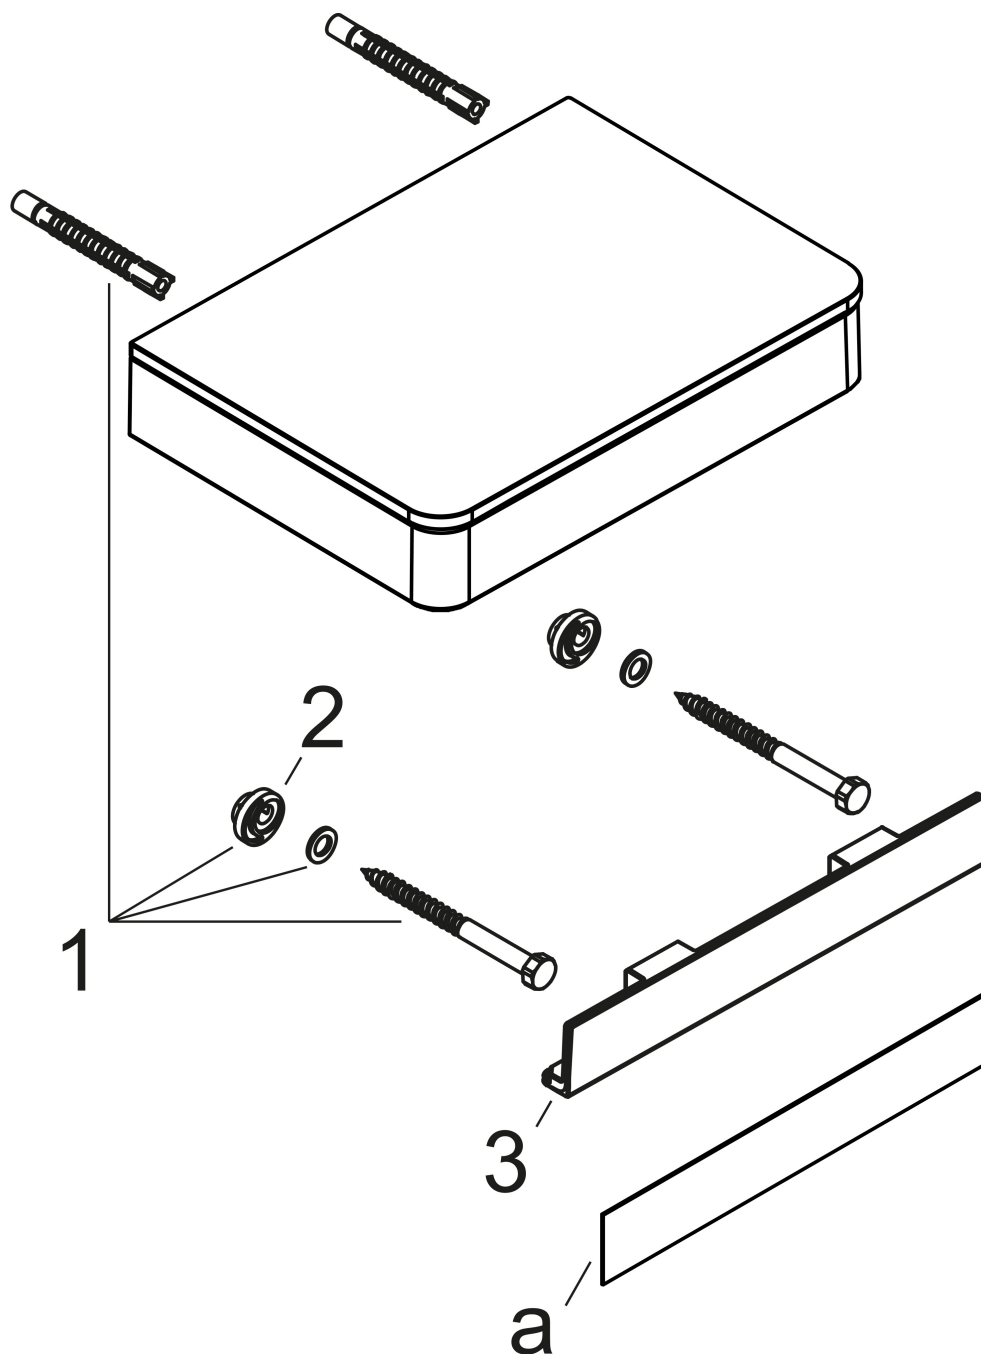

Merk	AXOR
Artikelnaam	AXOR Universal Softsquare planchet 150 mm
Art.nr.	42840000
Oppervlakte	chrom
Netto prijs	171,41 EUR

Product foto

Kenmerken

- wandmontage
- bij installatie op een rail moet adapter set #42870XXX worden gebruikt
- in combinatie met toilettrolhouder # 42836XXX is adapter # 42870XXX benodigd
- materiaal frame: metaal
- materiaal planchet: veiligheidsglas
- lengte: 150 mm
- met bevestigingsmateriaal
- verborgen bevestiging
- boorafstand: 108 mm
- diameter boorgat: 6 mm
- geschikt voor geschikt voor douche

Maat tekeningen

Merk	AXOR
Artikelnaam	AXOR Universal Softsquare planchet 150 mm
Art.nr.	42840000
Oppervlakte	chrom
Netto prijs	171,41 EUR

Explosietekening voor bouwjaar: >06/17

Merk AXOR
Artikelnaam **AXOR Universal Softsquare** planchet 150 mm
Art.nr. 42840000
Oppervlakte chroom
Netto prijs 171,41 EUR

Onderdelen voor bouwjaar: >06/17

Pos	Beschrijving	Art.nr.	Prijs
1	bevestigingsmateriaal	92841000	7,70
2	excentrische bus	97604000	7,70
3	afdekkap	92427000	40,60
a	afdekkap	42890000	21,80