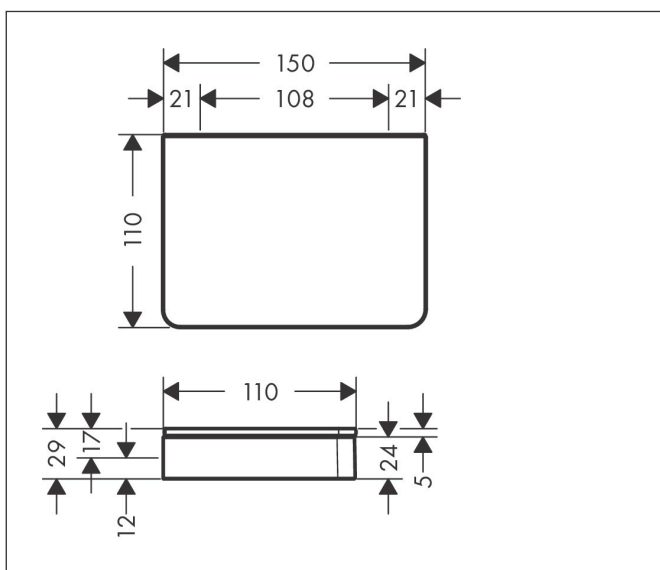

Merk	AXOR
Artikelnaam	AXOR Universal Softsquare planchet 150 mm
Art.nr.	42840000
Oppervlakte	chrom
Netto prijs	171,41 EUR

Product foto

Kenmerken

- wandmontage
- bij installatie op een rail moet adapter set #42870XXX worden gebruikt
- in combinatie met toilettrolhouder # 42836XXX is adapter # 42870XXX benodigd
- materiaal frame: metaal
- materiaal planchet: veiligheidsglas
- lengte: 150 mm
- met bevestigingsmateriaal
- verborgen bevestiging
- boorafstand: 108 mm
- diameter boorgat: 6 mm
- geschikt voor geschikt voor douche

Maat tekeningen

Merk	AXOR
Artikelnaam	AXOR Universal Softsquare planchet 150 mm
Art.nr.	42840000
Oppervlakte	chrom
Netto prijs	171,41 EUR

Explosietekening voor bouwjaar: >06/17

Merk AXOR
Artikelnaam **AXOR Universal Softsquare** planchet 150 mm
Art.nr. 42840000
Oppervlakte chroom
Netto prijs 171,41 EUR

Onderdelen voor bouwjaar: >06/17

Pos	Beschrijving	Art.nr.	Prijs
1	bevestigingsmateriaal	92841000	7,70
2	excentrische bus	97604000	7,70
3	afdekkap	92427000	40,60
a	afdekkap	42890000	21,80