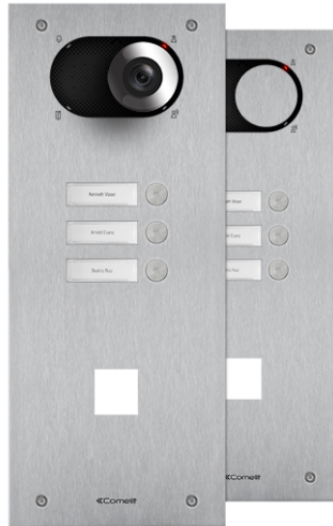

**IX0103CO****FRONTPANEEL SWITCH 3 DRUKKN. EN GAT 40X40MM**

Frontpaneel voor Switch deurstation in AISI 316 roestvast geborsteld staal van 2,5 mm dik, die ruimte biedt aan toegangscontrolelezers van Simplekey of andere merken. Dankzij de meegeleverde adapter art. 1250U is het mogelijk de audio- of audio-/videomodule te gebruiken die afzonderlijk verkrijgbaar is, afhankelijk van het type bedrading (digitale 2-draads Simplebus of ViP). Compleet met 3 voorgemonteerde en bedrade drukknoppen. Naamkaders met witte led-achtergrondverlichting. Beschermingsklasse IK08. Uit te breiden met inbouwdoos of opbouwbehuizing (afzonderlijk verkocht). Afmetingen paneel: (L x H): 150x369.1 mm. Afmetingen gat: 40x40 mm.

AWARDSDESIGN
MILANO

IX0103CO

FRONTPANEEL SWITCH 3 DRUKKN. EN GAT 40X40MM

ALGEMENE DATA

Typologie	Monoblock
Hoogte (mm)	369.1
Breedte (mm)	150
Diepte (mm)	2.5
Productkleur	Staal
Inbouwmontage	Ja, met een speciaal accessoire
Wandmontage	Ja, met een speciaal accessoire

HARDWAREFUNCTIES

Soort roepen	Knoppen
Type knoppen	Mechanische
Aantal knoppen (n°)	3
Kleur van achtergrondverlichting	Wit

MILIEU- EN COMPLIANCEKENMERKEN

IP-Codering	IP54
Vandalismebestendig (IK-code)	IK08