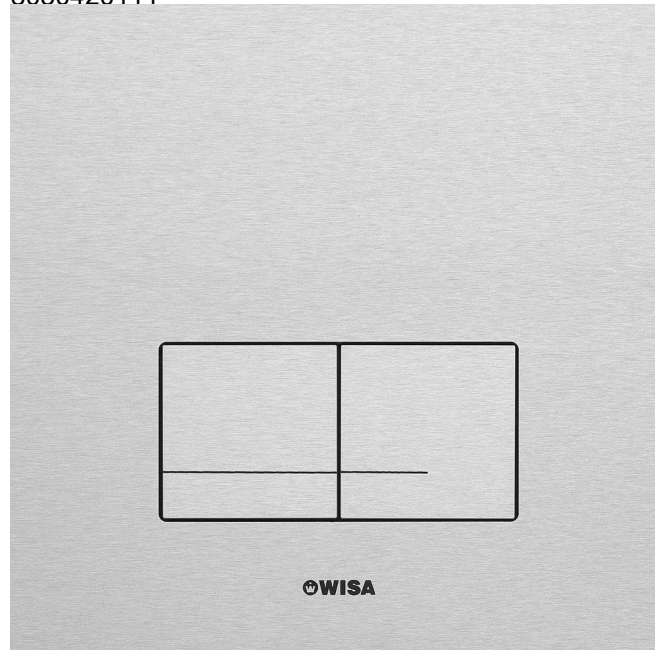

Technisch Datablad

Code

8050420111

Merk (product)

WISA

Omschrijving (product)

XS/XF Bedieningspaneel Delos Aluminium DF

Commerciële omschrijving (product)

XS bedieningspaneel t.b.v. een mechanisch uitgevoerd WISA XS element, uitgevoerd in naturel aluminium. Het paneel is uitgevoerd met dual flush toetsen, waarmee gekozen kan worden voor een kleine spoeling van 3 liter of een grote spoeling van 6 liter. Delos panelen worden gebruikt in combinatie met de bekende WISA XS inbouwreservoirs, die worden gekenmerkt door het installatiegemak, het smalle frame van 38 cm en de bewezen kwaliteit!

Technische omschrijving (product)

- bedieningspaneel uitgevoerd in geanodiseerd aluminium
- dualflush spoeling 3/6 L
- afmeting: 160 x 160 mm
- materiaaldikte: 4 mm
- design uitvoering
- optisch zwevend effect