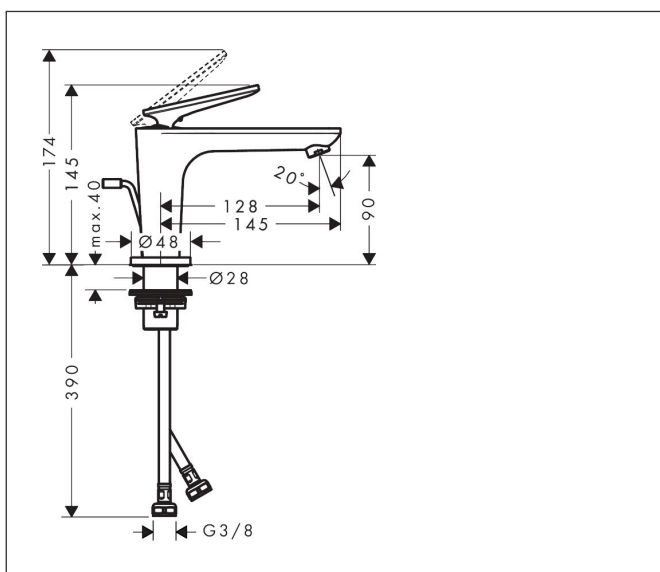

Merk	AXOR
Artikelnaam	AXOR Citterio C ééngreeps fonteinmengkraan 90 CoolStart met PopUp trekwaste
Art.nr.	49010000
Oppervlakte	chrom
Netto prijs	369,39 EUR

Product foto

Maat tekeningen

Kenmerken

- ComfortZone: 90
- voorsprong uitloop 128 mm
- uitloophoogte: 90 mm
- greepvariant: rechte greep
- vaste uitloop
- straalsoort: normale straal
- maximale doorstroomhoeveelheid bij 3 bar: 5 l/min
- keramisch kardoes
- pop-up afvoergarnituur G 1 ¼
- koud water met de greep in de middenpositie, bespaart energie en kosten
- EU taxonomie: max 6l/min - draagt substantieel bij aan duurzaamheid

Technologie

Straalsoorten

Certificaat

Merk AXOR
Artikelnaam **AXOR Citterio C** ééngreeps fonteinmengkraan 90 CoolStart met PopUp trekwaste
Art.nr. 49010000
Oppervlakte chroom
Netto prijs 369,39 EUR

Stroomschema

Merk	AXOR
Artikelnaam	AXOR Citterio C ééngreeps fonteinmengkraan 90 CoolStart met PopUp trekwaste
Art.nr.	49010000
Oppervlakte	chrom
Netto prijs	369,39 EUR

Explosietekening voor bouwjaar: >06/24

Merk	AXOR
Artikelnaam	AXOR Citterio C ééngreeps fonteinmengkraan 90 CoolStart met PopUp trekwaste
Art.nr.	49010000
Oppervlakte	chrom
Netto prijs	369,39 EUR

Onderdelen voor bouwjaar: >06/24

Pos	Beschrijving	Art.nr.	Prijs
1	greep	87796000	66,87
2	greepstop	93983000	8,01
3	moer	94989000	8,01
4	O-ring 49x2	98412000	
5	O-ring 29x2	98391000	3,12
6	kardoes compl.	92900000	42,22
7	kardoesadapter	95975000	8,01
8	O-ring 23x2	98398000	3,12
9	perlator M18x1 (5 l/min)	95384000	34,01
10	rozet	87795000	21,22
11	O-ring 26x4	92191000	3,12
12	O-ring 25x1,5	98146000	4,99
13	schachtbevestigingsset compl. (Ø 28)	92909000	34,01
14	stelring	97548000	3,12
15	aansluitslang 450 mm M8x0,75 G3/8	97206000	26,73
16	O-ring 6,6x1,6	93019000	3,12
17	dichtingsset	95581000	4,99
18	trekstang	96923000	26,73
a	afvoergarnituur	51302000	96,42