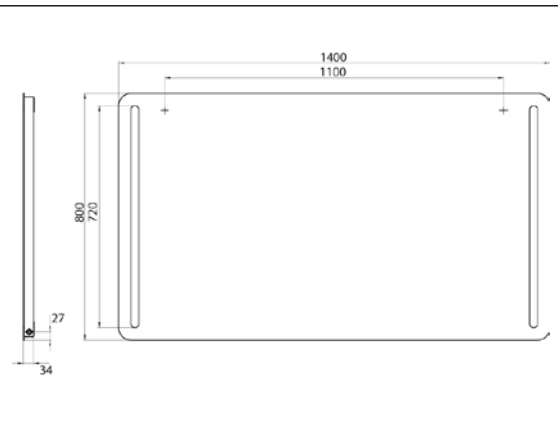

PRODUKTINFORMATION

LED-Lichtspiegel mit abgerundeten Ecken und 2 Lichtstreifen links und rechts. 1.400 x 800mm

Art.-Nr.4498 290 18

1.400 x 800 mm