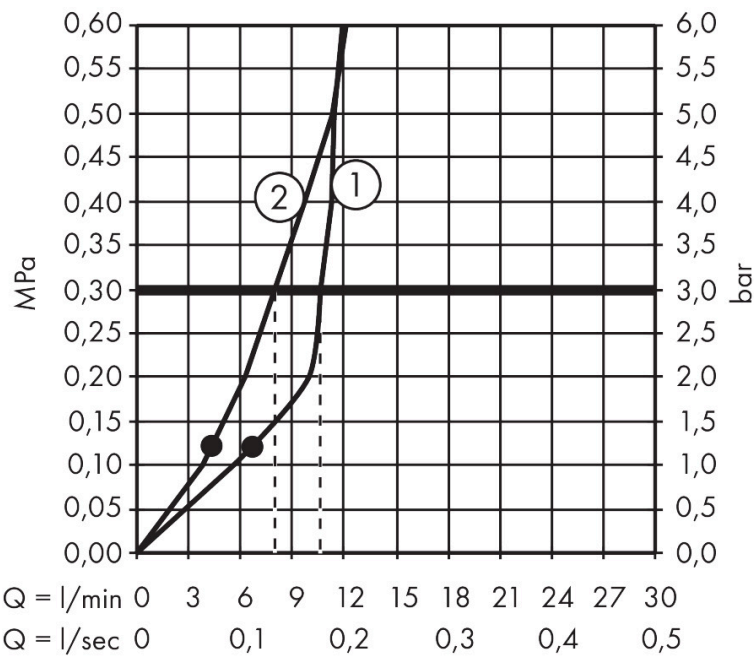

Merk	hansgrohe
Artikelnaam	Raindance Alive Q Showerpipe 210/340 1jet met ShowerSelect Comfort
Art.nr.	24580670
Oppervlakte	Mat zwart
Netto prijs	1.989,00 EUR

Product foto

Maat tekeningen

Kenmerken

- bestaat uit: hoofddouche, handdouche, schuifstuk, douchethermostaat, doucheslang, douchestang
- hoofddouche Raindance Alive Q 210/340 1jet
- afmeting straalplaatoppervlak hoofddouche: 214 x 343 mm
- straalsoort hoofddouche: RainAir volle zachte regenstraal, of PowderRain
- Schakelaar straalsoort: maakt het mogelijk om de straalsoort te veranderen, zelfs na montage, RainAir (vooraf ingesteld), wijziging naar PowderRain kan bij de montage worden geselecteerd of later eenvoudig worden gewijzigd
- doorstroomregelaar: 12 l/min (met mogelijke toleranties ± 10%)
- functie van: 6 l/min
- straalsoort handdouche: RainAir volle zachte regenstraal, PowderRain, massagestraal
- maximale doorstroomhoeveelheid van handdouche bij 3 bar: 8,1 l/min
- maximale doorstroomhoeveelheid voor Showerpipe bij 3 bar: 12 l/min
- minimale bedrijfsdruk: 1,2 bar
- maximale bedrijfsdruk: 10 bar
- DropGuard vermindert het nadruppelen nadat de douche is gestopt tot slechts enkele seconden.
- handige straalkeuze via Select-knop op de handdouche
- kogelgewricht: hoek hoofddouche verstelbaar

Technologie

Straalsoorten

Certificaat

Merk hansgrohe
 Artikelnaam **Raindance Alive Q** Showerpipe 210/340 1jet met ShowerSelect Comfort
 Art.nr. 24580670
 Oppervlakte Mat zwart
 Netto prijs 1.989,00 EUR

Stroomschema

Merk	hansgrohe
Artikelnaam	Raindance Alive Q Showerpipe 210/340 1jet met ShowerSelect Comfort
Art.nr.	24580670
Oppervlakte	Mat zwart
Netto prijs	1.989,00 EUR

Installatievoorbeelden

i Afmetingen kunnen variëren vanwege keramische toleranties die verband houden met het productieproces.