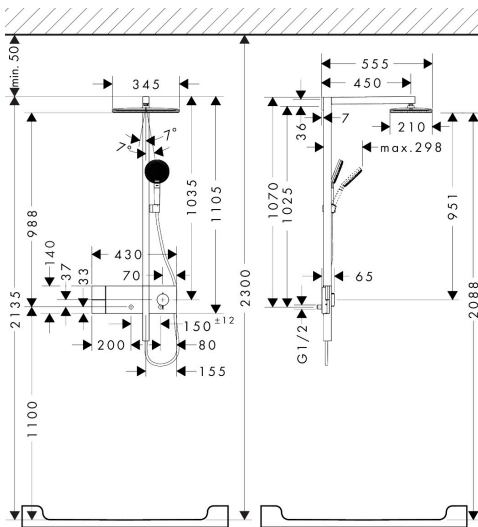

Merk	hansgrohe
Artikelnaam	Raindance Alive Q Showerpipe 210/340 1jet met ShowerSelect Comfort
Art.nr.	24580670
Oppervlakte	Mat zwart
Netto prijs	1.989,00 EUR

Product foto

Maat tekeningen

Kenmerken

- bestaat uit: hoofddouche, handdouche, schuifstuk, douchethermostaat, doucheslang, douchestang
- hoofddouche Raindance Alive Q 210/340 1jet
- afmeting straalplaatoppervlak hoofddouche: 214 x 343 mm
- straalsoort hoofddouche: RainAir volle zachte regenstraal, of PowderRain
- Schakelaar straalsoort: maakt het mogelijk om de straalsoort te veranderen, zelfs na montage, RainAir (vooraf ingesteld), wijziging naar PowderRain kan bij de montage worden geselecteerd of later eenvoudig worden gewijzigd
- doorstroomregelaar: 12 l/min (met mogelijke toleranties ± 10%)
- functie van: 6 l/min
- straalsoort handdouche: RainAir volle zachte regenstraal, PowderRain, massagestraal
- maximale doorstroomhoeveelheid van handdouche bij 3 bar: 8,1 l/min
- maximale doorstroomhoeveelheid voor Showerpipe bij 3 bar: 12 l/min
- minimale bedrijfsdruk: 1,2 bar
- maximale bedrijfsdruk: 10 bar
- DropGuard vermindert het nadruppelen nadat de douche is gestopt tot slechts enkele seconden.
- handige straalkeuze via Select-knop op de handdouche
- kogelgewricht: hoek hoofddouche verstelbaar

Technologie

Straalsoorten

Certificaat

Merk hansgrohe
 Artikelnaam **Raindance Alive Q** Showerpipe 210/340 1jet met ShowerSelect Comfort
 Art.nr. 24580670
 Oppervlakte Mat zwart
 Netto prijs 1.989,00 EUR

Stroomschema

Merk	hansgrohe
Artikelnaam	Raindance Alive Q Showerpipe 210/340 1jet met ShowerSelect Comfort
Art.nr.	24580670
Oppervlakte	Mat zwart
Netto prijs	1.989,00 EUR

Installatievoorbeelden

i Afmetingen kunnen variëren vanwege keramische toleranties die verband houden met het productieproces.

Merk hansgrohe
 Artikelnaam **Raindance Alive Q** Showerpipe 210/340 1jet met ShowerSelect Comfort
 Art.nr. 24580670
 Oppervlakte Mat zwart
 Netto prijs 1.989,00 EUR

Explosietekening voor bouwjaar: >04/25