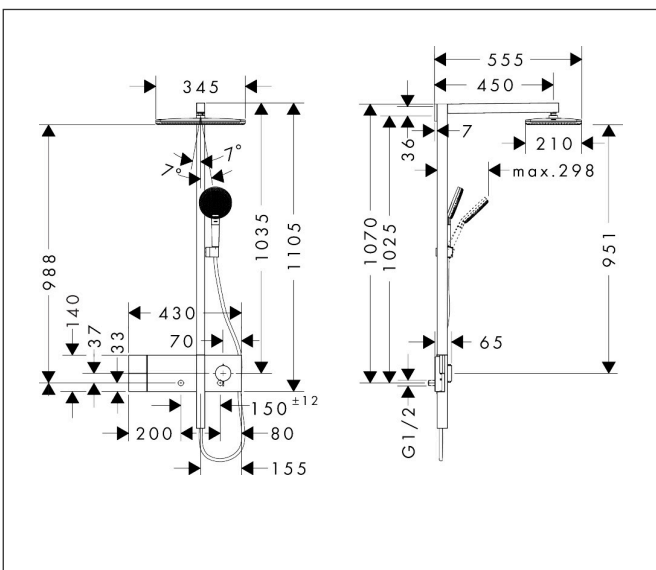

Merk	hansgrohe
Artikelnaam	Raindance Alive Q Showerpipe 210/340 1jet met ShowerSelect Comfort
Art.nr.	24580670
Oppervlakte	Mat zwart
Netto prijs	1.989,00 EUR

Product foto

Maat tekeningen

Kenmerken

- bestaat uit: hoofddouche, handdouche, schuifstuk, douchethermostaat, doucheslang, douchestang
- hoofddouche Raindance Alive Q 210/340 1jet
- afmeting straalplaatoppervlak hoofddouche: 214 x 343 mm
- straalsoort hoofddouche: RainAir volle zachte regenstraal, of PowderRain
- Schakelaar straalsoort: maakt het mogelijk om de straalsoort te veranderen, zelfs na montage, RainAir (vooraf ingesteld), wijziging naar PowderRain kan bij de montage worden geselecteerd of later eenvoudig worden gewijzigd
- doorstroomregelaar: 12 l/min (met mogelijke toleranties ± 10%)
- functie van: 6 l/min
- straalsoort handdouche: RainAir volle zachte regenstraal, PowderRain, massagestraal
- maximale doorstroomhoeveelheid van handdouche bij 3 bar: 8,1 l/min
- maximale doorstroomhoeveelheid voor Showerpipe bij 3 bar: 12 l/min
- minimale bedrijfsdruk: 1,2 bar
- maximale bedrijfsdruk: 10 bar
- DropGuard vermindert het nadruppelen nadat de douche is gestopt tot slechts enkele seconden.
- handige straalkeuze via Select-knop op de handdouche
- kogelgewricht: hoek hoofddouche verstelbaar

Technologie

Straalsoorten

Certificaat

Merk hansgrohe
 Artikelnaam **Raindance Alive Q** Showerpipe 210/340 1jet met ShowerSelect Comfort
 Art.nr. 24580670
 Oppervlakte Mat zwart
 Netto prijs 1.989,00 EUR

Stroomschema

Merk	hansgrohe
Artikelnaam	Raindance Alive Q Showerpipe 210/340 1jet met ShowerSelect Comfort
Art.nr.	24580670
Oppervlakte	Mat zwart
Netto prijs	1.989,00 EUR

Installatievoorbeelden

i Afmetingen kunnen variëren vanwege keramische toleranties die verband houden met het productieproces.