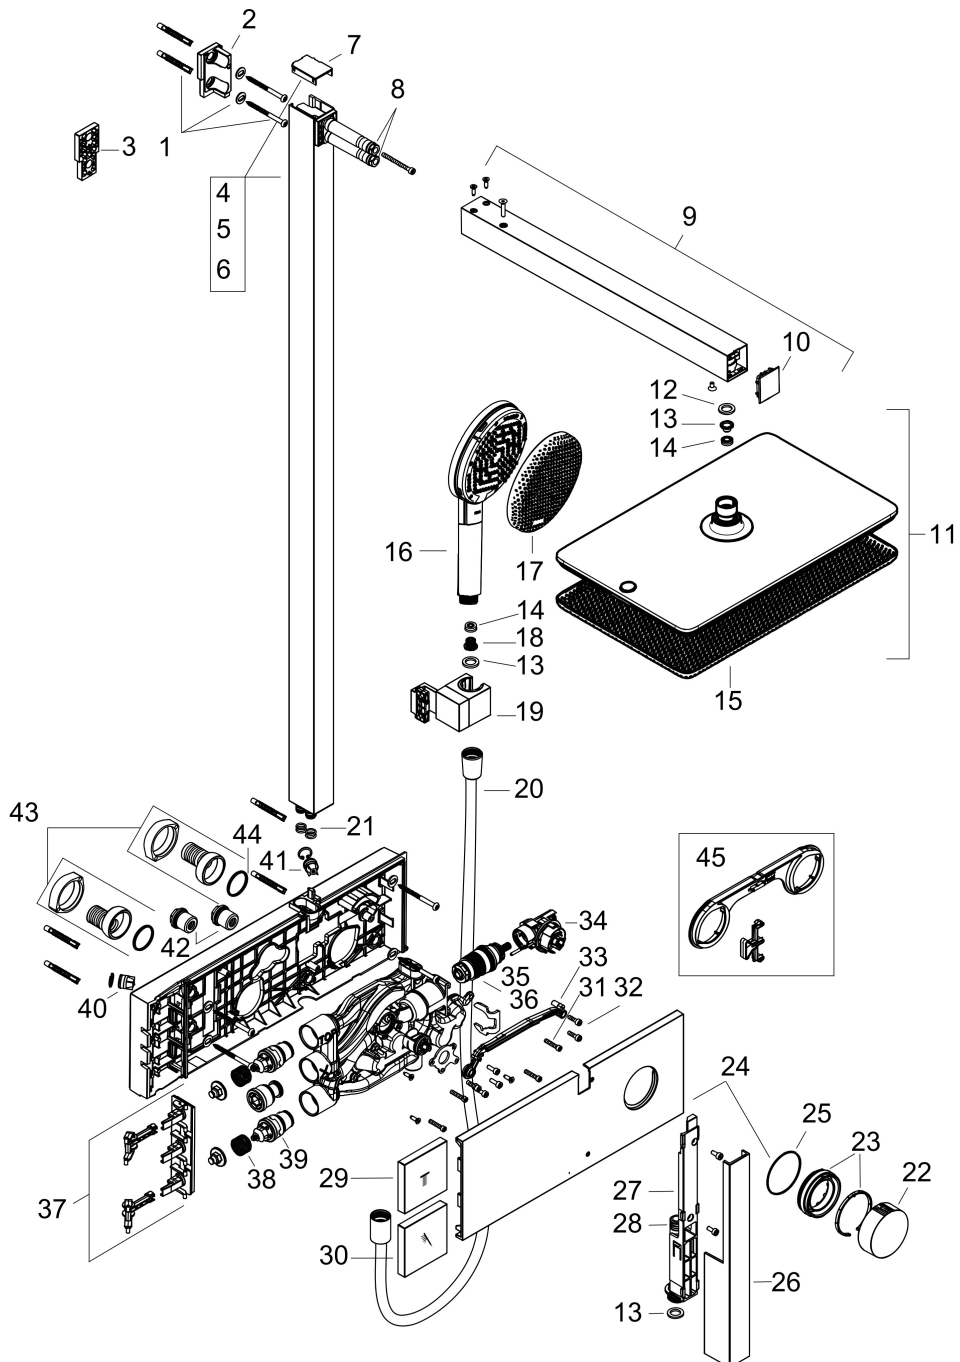

Merk	hansgrohe
Artikelnaam	Raindance Alive Q Showerpipe 210/340 1jet met ShowerSelect Comfort
Art.nr.	24580670
Oppervlakte	Mat zwart
Netto prijs	1.989,00 EUR

Product foto

Maat tekeningen

Kenmerken

- bestaat uit: hoofddouche, handdouche, schuifstuk, douchethermostaat, doucheslang, douchestang
- hoofddouche Raindance Alive Q 210/340 1jet
- afmeting straalplaatoppervlak hoofddouche: 214 x 343 mm
- straalsoort hoofddouche: RainAir volle zachte regenstraal, of PowderRain
- Schakelaar straalsoort: maakt het mogelijk om de straalsoort te veranderen, zelfs na montage, RainAir (vooraf ingesteld), wijziging naar PowderRain kan bij de montage worden geselecteerd of later eenvoudig worden gewijzigd
- doorstroomregelaar: 12 l/min (met mogelijke toleranties ± 10%)
- functie van: 6 l/min
- straalsoort handdouche: RainAir volle zachte regenstraal, PowderRain, massagestraal
- maximale doorstroomhoeveelheid van handdouche bij 3 bar: 8,1 l/min
- maximale doorstroomhoeveelheid voor Showerpipe bij 3 bar: 12 l/min
- minimale bedrijfsdruk: 1,2 bar
- maximale bedrijfsdruk: 10 bar
- DropGuard vermindert het nadruppelen nadat de douche is gestopt tot slechts enkele seconden.
- handige straalkeuze via Select-knop op de handdouche
- kogelgewricht: hoek hoofddouche verstelbaar

Stroomschema

Merk	hansgrohe
Artikelnaam	Raindance Alive Q Showerpipe 210/340 1jet met ShowerSelect Comfort
Art.nr.	24580670
Oppervlakte	Mat zwart
Netto prijs	1.989,00 EUR

Installatievoorbeelden

i Afmetingen kunnen variëren vanwege keramische toleranties die verband houden met het productieproces.

Merk hansgrohe
 Artikelnaam **Raindance Alive Q** Showerpipe 210/340 1jet met ShowerSelect Comfort
 Art.nr. 24580670
 Oppervlakte Mat zwart
 Netto prijs 1.989,00 EUR

Explosietekening voor bouwjaar: >04/25