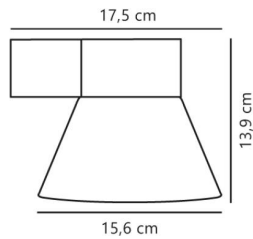

Productinformatie 2318071003 Kyklop Cone

Specificaties

Product groep	Armatuur	IP-classificatie	IP54
Lamp voet	GU10	Beschermingsklasse	I
Spanning	220-240 V	IK-classificatie	Overige
Spanning info	AC/DC	Lengte	175 mm
Bedrijfstemp. Min	-20 ° graden	Hoogte	134 mm
Bedrijfstemp. Max	40 ° graden	Breedte	156 mm

Afmetingen & gewicht

Lengte	175 mm	Verpak.lengte	162 mm
Hoogte	134 mm	Verpak.breedte	180 mm
Breedte	156 mm	Verpak.hoogte	140 mm
Buitendiameter	156 mm	Gewicht (netto).	711 gr

Vermogenseigenschappen

Max. systeemvermogen	25 W	Geschikt voor lampvermogen	1-25 W
----------------------	------	----------------------------	--------