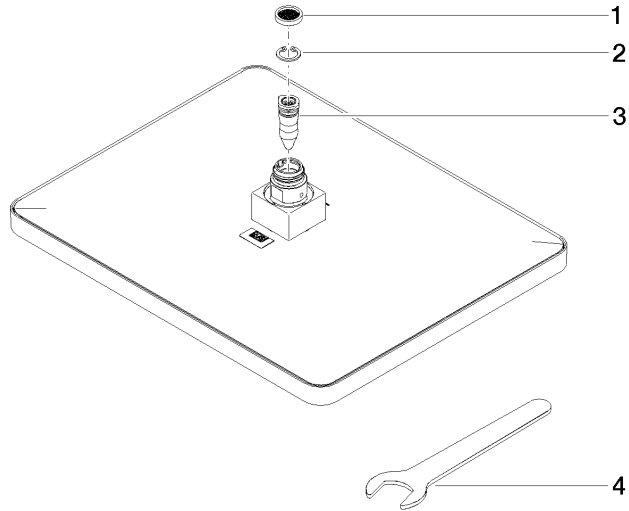

Regenbrause eckig 300 x 240 mm - Messing gebürstet (23kt Gold)

04 12 05 062 10

Regenbrause eckig 300 x 240 mm - Messing gebürstet (23kt Gold)

04 12 05 062 10

Regenbrause eckig 300 x 240 mm - Messing gebürstet (23kt Gold)

04 12 05 062 10

Regenbrause eckig 300 x 240 mm - Messing gebürstet (23kt Gold)

04 12 05 062 10

Regenbrause eckig 300 x 240 mm - Messing gebürstet (23kt Gold)

04 12 05 062 10

Ersatzteilstückliste

Nr.	Artikelnummer	Benennung	Verbaumenge	Lieferzeit
	09 23 01 039 90	Siebichtung Ø 19 x 5,5 mm -	4	2