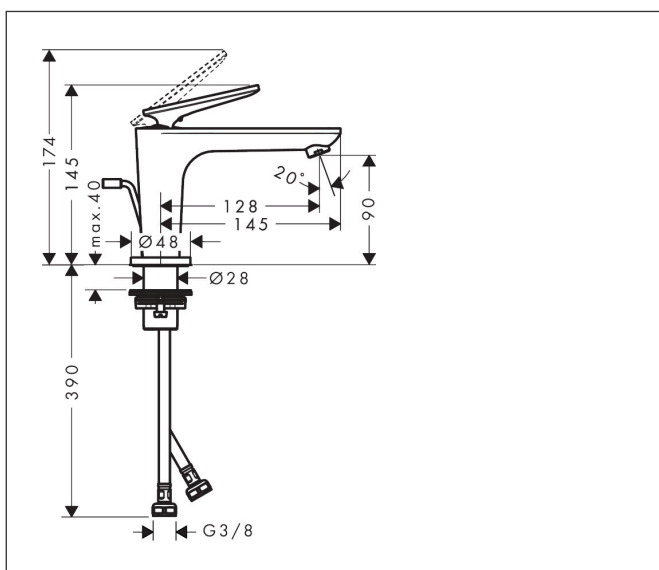

## Maat tekeningen

## Kenmerken

- ComfortZone: 90
- voorsprong uitloop 128 mm
- uitloophoogte: 90 mm
- greepvariant: rechte greep
- vaste uitloop
- straalsoort: normale straal
- maximale doorstroomhoeveelheid bij 3 bar: 5 l/min
- keramisch kardoes
- pop-up afvoergarnituur G 1 ¼
- koud water met de greep in de middenpositie, bespaart energie en kosten
- EU taxonomie: max 6l/min - draagt substantieel bij aan duurzaamheid