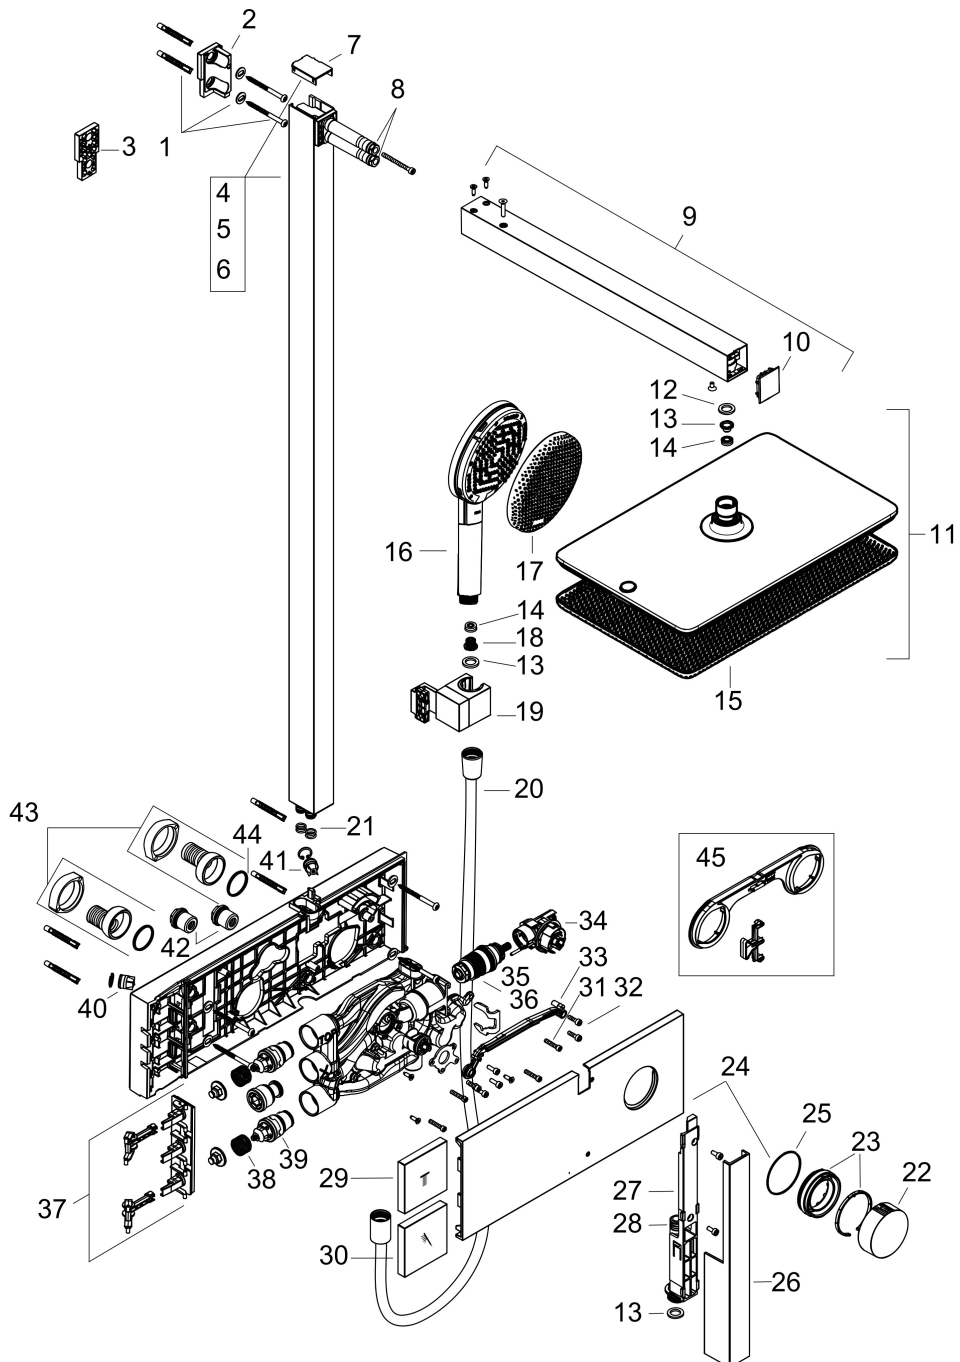

Merk	hansgrohe
Artikelnaam	Raindance Alive Q Showerpipe 210/340 1jet met ShowerSelect Comfort
Art.nr.	24580700
Oppervlakte	Mat wit
Netto prijs	1.989,00 EUR

Product foto

Maat tekeningen

Kenmerken

- bestaat uit: hoofddouche, handdouche, schuifstuk, douchethermostaat, doucheslang, douchestang
- hoofddouche Raindance Alive Q 210/340 1jet
- afmeting straalplaatoppervlak hoofddouche: 214 x 343 mm
- straalsoort hoofddouche: RainAir volle zachte regenstraal, of PowderRain
- Schakelaar straalsoort: maakt het mogelijk om de straalsoort te veranderen, zelfs na montage, RainAir (vooraf ingesteld), wijziging naar PowderRain kan bij de montage worden geselecteerd of later eenvoudig worden gewijzigd
- doorstroomregelaar: 12 l/min (met mogelijke toleranties ± 10%)
- functie van: 6 l/min
- straalsoort handdouche: RainAir volle zachte regenstraal, PowderRain, massagestraal
- maximale doorstroomhoeveelheid van handdouche bij 3 bar: 8,1 l/min
- maximale doorstroomhoeveelheid voor Showerpipe bij 3 bar: 12 l/min
- minimale bedrijfsdruk: 1,2 bar
- maximale bedrijfsdruk: 10 bar
- DropGuard vermindert het nadruppelen nadat de douche is gestopt tot slechts enkele seconden.
- handige straalkeuze via Select-knop op de handdouche
- kogelgewricht: hoek hoofddouche verstelbaar

Merk	hansgrohe
Artikelnaam	Raindance Alive Q Showerpipe 210/340 1jet met ShowerSelect Comfort
Art.nr.	24580700
Oppervlakte	Mat wit
Netto prijs	1.989,00 EUR

Installatievoorbeelden

i Afmetingen kunnen variëren vanwege keramische toleranties die verband houden met het productieproces.

Merk hansgrohe
 Artikelnaam **Raindance Alive Q** Showerpipe 210/340 1jet met ShowerSelect Comfort
 Art.nr. 24580700
 Oppervlakte Mat wit
 Netto prijs 1.989,00 EUR

Explosietekening voor bouwjaar: >04/25