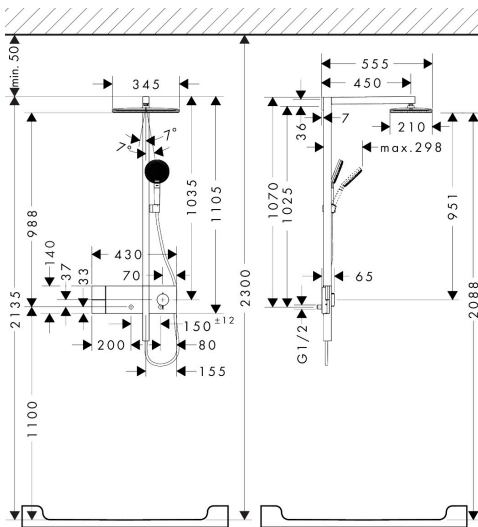

Merk	hansgrohe
Artikelnaam	Raindance Alive Q Showerpipe 210/340 1jet met ShowerSelect Comfort
Art.nr.	24580700
Oppervlakte	Mat wit
Netto prijs	1.989,00 EUR

Product foto

Maat tekeningen

Kenmerken

- bestaat uit: hoofddouche, handdouche, schuifstuk, douchethermostaat, doucheslang, douchestang
- hoofddouche Raindance Alive Q 210/340 1jet
- afmeting straalplaatoppervlak hoofddouche: 214 x 343 mm
- straalsoort hoofddouche: RainAir volle zachte regenstraal, of PowderRain
- Schakelaar straalsoort: maakt het mogelijk om de straalsoort te veranderen, zelfs na montage, RainAir (vooraf ingesteld), wijziging naar PowderRain kan bij de montage worden geselecteerd of later eenvoudig worden gewijzigd
- doorstroomregelaar: 12 l/min (met mogelijke toleranties ± 10%)
- functie van: 6 l/min
- straalsoort handdouche: RainAir volle zachte regenstraal, PowderRain, massagestraal
- maximale doorstroomhoeveelheid van handdouche bij 3 bar: 8,1 l/min
- maximale doorstroomhoeveelheid voor Showerpipe bij 3 bar: 12 l/min
- minimale bedrijfsdruk: 1,2 bar
- maximale bedrijfsdruk: 10 bar
- DropGuard vermindert het nadruppelen nadat de douche is gestopt tot slechts enkele seconden.
- handige straalkeuze via Select-knop op de handdouche
- kogelgewricht: hoek hoofddouche verstelbaar

Technologie

Straalsoorten

Certificaat

Merk hansgrohe
 Artikelnaam **Raindance Alive Q** Showerpipe 210/340 1jet met ShowerSelect Comfort
 Art.nr. 24580700
 Oppervlakte Mat wit
 Netto prijs 1.989,00 EUR

Stroomschema

Merk	hansgrohe
Artikelnaam	Raindance Alive Q Showerpipe 210/340 1jet met ShowerSelect Comfort
Art.nr.	24580700
Oppervlakte	Mat wit
Netto prijs	1.989,00 EUR

Installatievoorbeelden

i Afmetingen kunnen variëren vanwege keramische toleranties die verband houden met het productieproces.

Merk hansgrohe
 Artikelnaam **Raindance Alive Q** Showerpipe 210/340 1jet met ShowerSelect Comfort
 Art.nr. 24580700
 Oppervlakte Mat wit
 Netto prijs 1.989,00 EUR

Explosietekening voor bouwjaar: >04/25