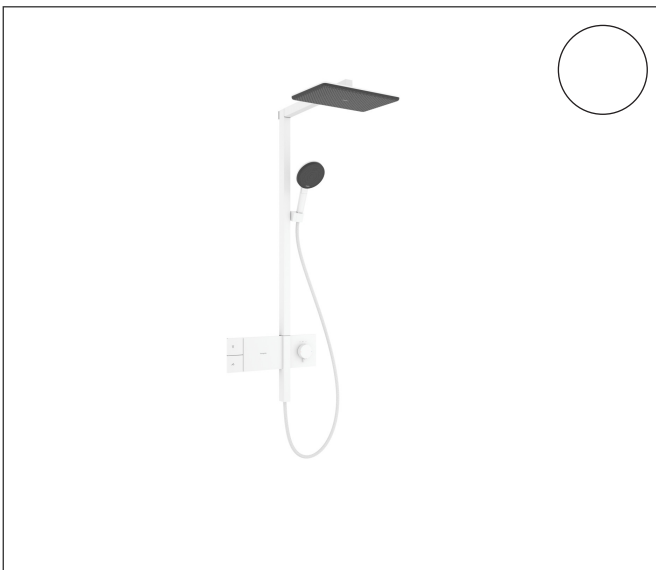

Merk	hansgrohe
Artikelnaam	Raindance Alive Q Showerpipe 210/340 1jet met ShowerSelect Comfort
Art.nr.	24580700
Oppervlakte	Mat wit
Netto prijs	1.989,00 EUR

Product foto

Maat tekeningen

Kenmerken

- bestaat uit: hoofddouche, handdouche, schuifstuk, douchethermostaat, doucheslang, douchestang
- hoofddouche Raindance Alive Q 210/340 1jet
- afmeting straalplaatoppervlak hoofddouche: 214 x 343 mm
- straalsoort hoofddouche: RainAir volle zachte regenstraal, of PowderRain
- Schakelaar straalsoort: maakt het mogelijk om de straalsoort te veranderen, zelfs na montage, RainAir (vooraf ingesteld), wijziging naar PowderRain kan bij de montage worden geselecteerd of later eenvoudig worden gewijzigd
- doorstroomregelaar: 12 l/min (met mogelijke toleranties ± 10%)
- functie van: 6 l/min
- straalsoort handdouche: RainAir volle zachte regenstraal, PowderRain, massagestraal
- maximale doorstroomhoeveelheid van handdouche bij 3 bar: 8,1 l/min
- maximale doorstroomhoeveelheid voor Showerpipe bij 3 bar: 12 l/min
- minimale bedrijfsdruk: 1,2 bar
- maximale bedrijfsdruk: 10 bar
- DropGuard vermindert het nadruppelen nadat de douche is gestopt tot slechts enkele seconden.
- handige straalkeuze via Select-knop op de handdouche
- kogelgewricht: hoek hoofddouche verstelbaar

Technologie

Straalsoorten

Certificaat

Merk hansgrohe
 Artikelnaam **Raindance Alive Q** Showerpipe 210/340 1jet met ShowerSelect Comfort
 Art.nr. 24580700
 Oppervlakte Mat wit
 Netto prijs 1.989,00 EUR

Stroomschema

Merk	hansgrohe
Artikelnaam	Raindance Alive Q Showerpipe 210/340 1jet met ShowerSelect Comfort
Art.nr.	24580700
Oppervlakte	Mat wit
Netto prijs	1.989,00 EUR

Installatievoorbeelden

i Afmetingen kunnen variëren vanwege keramische toleranties die verband houden met het productieproces.

Merk hansgrohe
 Artikelnaam **Raindance Alive Q** Showerpipe 210/340 1jet met ShowerSelect Comfort
 Art.nr. 24580700
 Oppervlakte Mat wit
 Netto prijs 1.989,00 EUR

Explosietekening voor bouwjaar: >04/25