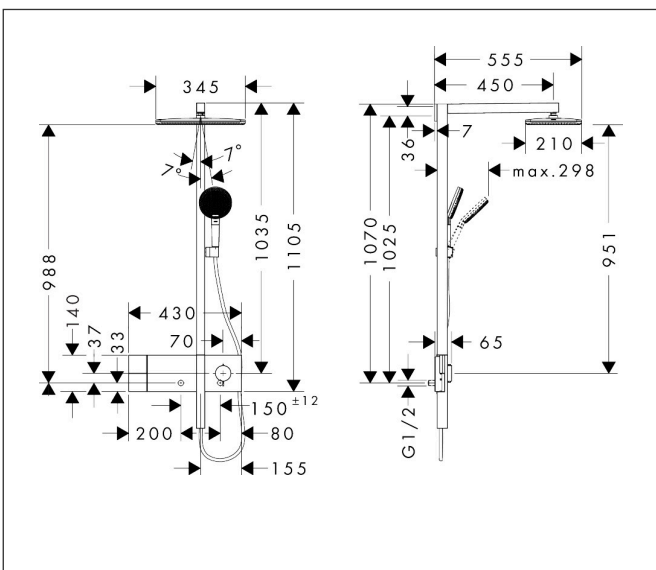

Merk	hansgrohe
Artikelnaam	Raindance Alive Q Showerpipe 210/340 1jet met ShowerSelect Comfort
Art.nr.	24580700
Oppervlakte	Mat wit
Netto prijs	1.989,00 EUR

Product foto

Maat tekeningen

Kenmerken

- bestaat uit: hoofddouche, handdouche, schuifstuk, douchethermostaat, doucheslang, douchestang
- hoofddouche Raindance Alive Q 210/340 1jet
- afmeting straalplaatoppervlak hoofddouche: 214 x 343 mm
- straalsoort hoofddouche: RainAir volle zachte regenstraal, of PowderRain
- Schakelaar straalsoort: maakt het mogelijk om de straalsoort te veranderen, zelfs na montage, RainAir (vooraf ingesteld), wijziging naar PowderRain kan bij de montage worden geselecteerd of later eenvoudig worden gewijzigd
- doorstroomregelaar: 12 l/min (met mogelijke toleranties ± 10%)
- functie van: 6 l/min
- straalsoort handdouche: RainAir volle zachte regenstraal, PowderRain, massagestraal
- maximale doorstroomhoeveelheid van handdouche bij 3 bar: 8,1 l/min
- maximale doorstroomhoeveelheid voor Showerpipe bij 3 bar: 12 l/min
- minimale bedrijfsdruk: 1,2 bar
- maximale bedrijfsdruk: 10 bar
- DropGuard vermindert het nadruppelen nadat de douche is gestopt tot slechts enkele seconden.
- handige straalkeuze via Select-knop op de handdouche
- kogelgewricht: hoek hoofddouche verstelbaar

Technologie

Straalsoorten

Certificaat

Merk hansgrohe
 Artikelnaam **Raindance Alive Q** Showerpipe 210/340 1jet met ShowerSelect Comfort
 Art.nr. 24580700
 Oppervlakte Mat wit
 Netto prijs 1.989,00 EUR

Stroomschema

Merk	hansgrohe
Artikelnaam	Raindance Alive Q Showerpipe 210/340 1jet met ShowerSelect Comfort
Art.nr.	24580700
Oppervlakte	Mat wit
Netto prijs	1.989,00 EUR

Installatievoorbeelden

i Afmetingen kunnen variëren vanwege keramische toleranties die verband houden met het productieproces.