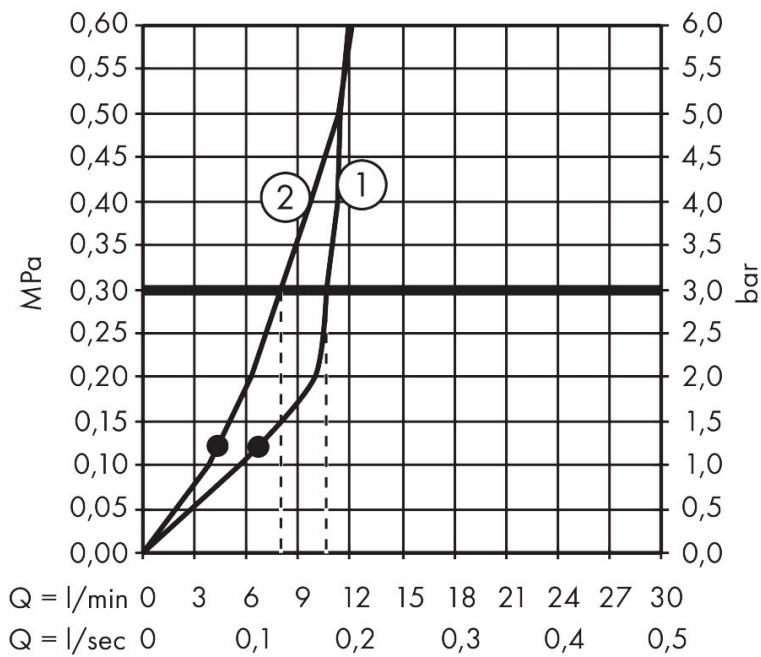

Merk	hansgrohe
Artikelnaam	Raindance Alive Q Showerpipe 210/340 1jet met ShowerSelect Comfort
Art.nr.	24580700
Oppervlakte	Mat wit
Netto prijs	1.989,00 EUR

Product foto

Maat tekeningen

Kenmerken

- bestaat uit: hoofddouche, handdouche, schuifstuk, douchethermostaat, doucheslang, douchestang
- hoofddouche Raindance Alive Q 210/340 1jet
- afmeting straalplaatoppervlak hoofddouche: 214 x 343 mm
- straalsoort hoofddouche: RainAir volle zachte regenstraal, of PowderRain
- Schakelaar straalsoort: maakt het mogelijk om de straalsoort te veranderen, zelfs na montage, RainAir (vooraf ingesteld), wijziging naar PowderRain kan bij de montage worden geselecteerd of later eenvoudig worden gewijzigd
- doorstroomregelaar: 12 l/min (met mogelijke toleranties ± 10%)
- functie van: 6 l/min
- straalsoort handdouche: RainAir volle zachte regenstraal, PowderRain, massagestraal
- maximale doorstroomhoeveelheid van handdouche bij 3 bar: 8,1 l/min
- maximale doorstroomhoeveelheid voor Showerpipe bij 3 bar: 12 l/min
- minimale bedrijfsdruk: 1,2 bar
- maximale bedrijfsdruk: 10 bar
- DropGuard vermindert het nadruppelen nadat de douche is gestopt tot slechts enkele seconden.
- handige straalkeuze via Select-knop op de handdouche
- kogelgewricht: hoek hoofddouche verstelbaar

Technologie

Straalsoorten

Certificaat

Merk hansgrohe
 Artikelnaam **Raindance Alive Q** Showerpipe 210/340 1jet met ShowerSelect Comfort
 Art.nr. 24580700
 Oppervlakte Mat wit
 Netto prijs 1.989,00 EUR

Stroomschema

Merk	hansgrohe
Artikelnaam	Raindance Alive Q Showerpipe 210/340 1jet met ShowerSelect Comfort
Art.nr.	24580700
Oppervlakte	Mat wit
Netto prijs	1.989,00 EUR

Installatievoorbeelden

i Afmetingen kunnen variëren vanwege keramische toleranties die verband houden met het productieproces.