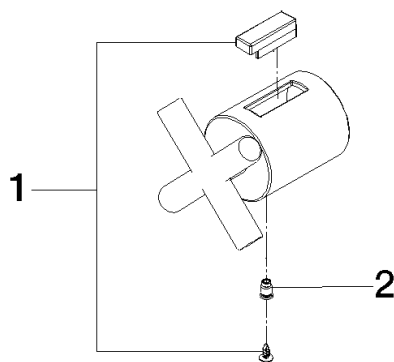

## TARA Mengenreguliergriff - Dark Platinum gebürstet

TARA

11 432 892 Produktversion ab 01.09.2025

## TARA Mengenreguliergriff - Dark Platinum gebürstet

TARA

11 432 892 Produktversion ab 01.09.2025

11 432 892 Produktversion ab 01.09.2025

Ersatzteile für die  
anderen  
Oberflächenvarianten  
finden Sie hier:  
Chrom