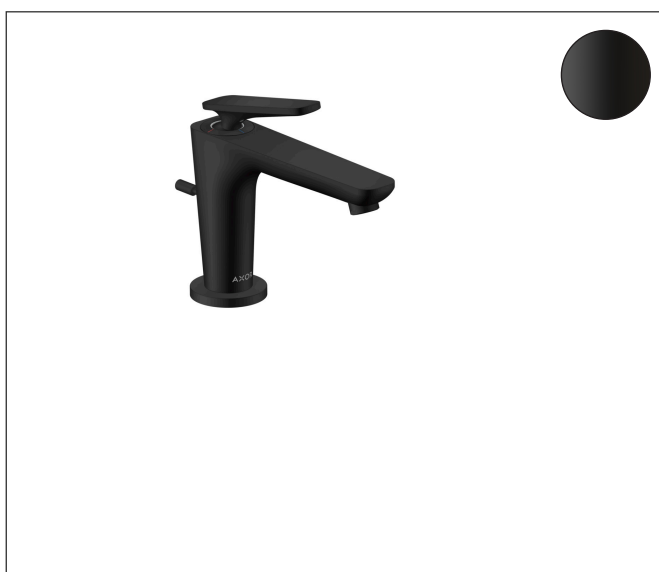

Merk	AXOR
Artikelnaam	AXOR Citterio C ééngreeps fonteinmengkraan 90 CoolStart met PopUp trekwaste
Art.nr.	49010670
Oppervlakte	mat zwart
Netto prijs	517,14 EUR

Product foto

Kenmerken

- ComfortZone: 90
- voorsprong uitloop 128 mm
- uitloophoogte: 90 mm
- greepvariant: rechte greep
- vaste uitloop
- straalsoort: normale straal
- maximale doorstroomhoeveelheid bij 3 bar: 5 l/min
- keramisch kardoes
- pop-up afvoergarnituur G 1 ¼
- koud water met de greep in de middenpositie, bespaart energie en kosten
- EU taxonomie: max 6l/min - draagt substantieel bij aan duurzaamheid

Maat tekeningen

Technologie

Straalsoorten

Certificaat

Merk	AXOR
Artikelnaam	AXOR Citterio C ééngreeps fonteinmengkraan 90 CoolStart met PopUp trekwaste
Art.nr.	49010670
Oppervlakte	mat zwart
Netto prijs	517,14 EUR

Stroomschema

Merk	AXOR
Artikelnaam	AXOR Citterio C ééngreeps fonteinmengkraan 90 CoolStart met PopUp trekwaste
Art.nr.	49010670
Oppervlakte	mat zwart
Netto prijs	517,14 EUR

Explosietekening voor bouwjaar: >06/24

Merk	AXOR
Artikelnaam	AXOR Citterio C ééngreeps fonteinmengkraan 90 CoolStart met PopUp trekwaste
Art.nr.	49010670
Oppervlakte	mat zwart
Netto prijs	517,14 EUR

Onderdelen voor bouwjaar: >06/24

Pos	Beschrijving	Art.nr.	Prijs
1	greep	87796670	
2	greepstop	93983000	8,01
3	moer	94989000	8,01
4	O-ring 49x2	98412000	
5	O-ring 29x2	98391000	3,12
6	kardoes compl.	92900000	42,22
7	kardoesadapter	95975000	8,01
8	O-ring 23x2	98398000	3,12
9	perlator M18x1 (5 l/min)	95384000	34,01
10	rozet	87795670	31,82
11	O-ring 26x4	92191000	3,12
12	O-ring 25x1,5	98146000	4,99
13	schachtbevestigingsset compl. (Ø 28)	92909000	34,01
14	stelring	97548000	3,12
15	aansluitslang 450 mm M8x0,75 G3/8	97206000	26,73
16	O-ring 6,6x1,6	93019000	3,12
17	dichtingsset	95581000	4,99
18	trekstang	96923670	40,14
a	afvoergarnituur	51302670	124,80