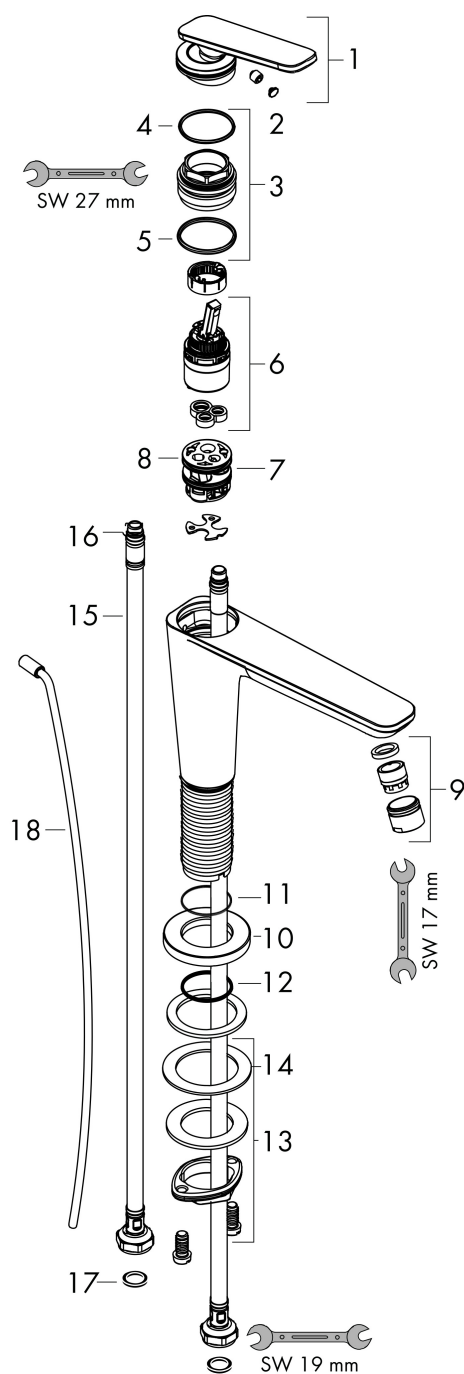

Merk	AXOR
Artikelnaam	AXOR Citterio C ééngreeps fonteinmengkraan 90 CoolStart met PopUp trekwaste
Art.nr.	49010670
Oppervlakte	mat zwart
Netto prijs	517,14 EUR

Product foto

Kenmerken

- ComfortZone: 90
- voorsprong uitloop 128 mm
- uitloophoogte: 90 mm
- greepvariant: rechte greep
- vaste uitloop
- straalsoort: normale straal
- maximale doorstroomhoeveelheid bij 3 bar: 5 l/min
- keramisch kardoes
- pop-up afvoergarnituur G 1 ¼
- koud water met de greep in de middenpositie, bespaart energie en kosten
- EU taxonomie: max 6l/min - draagt substantieel bij aan duurzaamheid

Maat tekeningen

Technologie

Straalsoorten

Certificaat

Merk	AXOR
Artikelnaam	AXOR Citterio C ééngreeps fonteinmengkraan 90 CoolStart met PopUp trekwaste
Art.nr.	49010670
Oppervlakte	mat zwart
Netto prijs	517,14 EUR

Stroomschema

Merk	AXOR
Artikelnaam	AXOR Citterio C ééngreeps fonteinmengkraan 90 CoolStart met PopUp trekwaste
Art.nr.	49010670
Oppervlakte	mat zwart
Netto prijs	517,14 EUR

Explosietekening voor bouwjaar: >06/24

Merk	AXOR
Artikelnaam	AXOR Citterio C ééngreeps fonteinmengkraan 90 CoolStart met PopUp trekwaste
Art.nr.	49010670
Oppervlakte	mat zwart
Netto prijs	517,14 EUR

Onderdelen voor bouwjaar: >06/24

Pos	Beschrijving	Art.nr.	Prijs
1	greep	87796670	
2	greepstop	93983000	8,01
3	moer	94989000	8,01
4	O-ring 49x2	98412000	
5	O-ring 29x2	98391000	3,12
6	kardoes compl.	92900000	42,22
7	kardoesadapter	95975000	8,01
8	O-ring 23x2	98398000	3,12
9	perlator M18x1 (5 l/min)	95384000	34,01
10	rozet	87795670	31,82
11	O-ring 26x4	92191000	3,12
12	O-ring 25x1,5	98146000	4,99
13	schachtbevestigingsset compl. (Ø 28)	92909000	34,01
14	stelring	97548000	3,12
15	aansluitslang 450 mm M8x0,75 G3/8	97206000	26,73
16	O-ring 6,6x1,6	93019000	3,12
17	dichtingsset	95581000	4,99
18	trekstang	96923670	40,14
a	afvoergarnituur	51302670	124,80