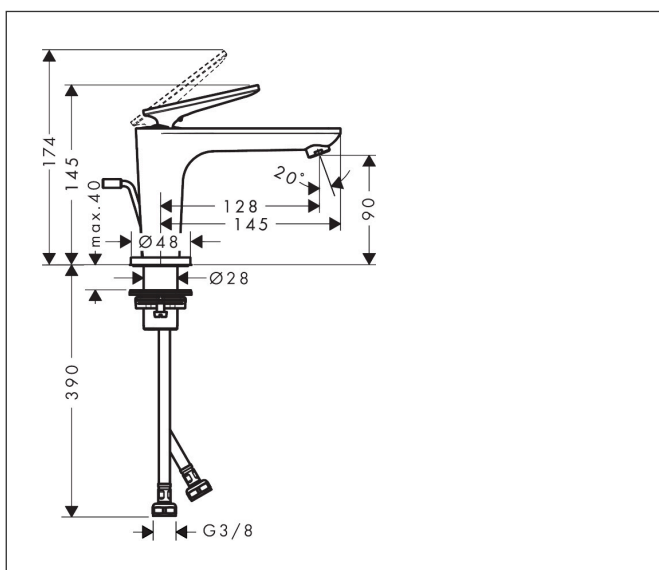

Merk	AXOR
Artikelnaam	AXOR Citterio C ééngreeps fonteinmengkraan 90 CoolStart met PopUp trekwaste
Art.nr.	49010670
Oppervlakte	mat zwart
Netto prijs	517,14 EUR

Product foto

Kenmerken

- ComfortZone: 90
- voorsprong uitloop 128 mm
- uitloophoogte: 90 mm
- greepvariant: rechte greep
- vaste uitloop
- straalsoort: normale straal
- maximale doorstroomhoeveelheid bij 3 bar: 5 l/min
- keramisch kardoes
- pop-up afvoergarnituur G 1 ¼
- koud water met de greep in de middenpositie, bespaart energie en kosten
- EU taxonomie: max 6l/min - draagt substantieel bij aan duurzaamheid

Maat tekeningen

Technologie

Straalsoorten

Certificaat

Merk	AXOR
Artikelnaam	AXOR Citterio C ééngreeps fonteinmengkraan 90 CoolStart met PopUp trekwaste
Art.nr.	49010670
Oppervlakte	mat zwart
Netto prijs	517,14 EUR

Stroomschema

Merk	AXOR
Artikelnaam	AXOR Citterio C ééngreeps fonteinmengkraan 90 CoolStart met PopUp trekwaste
Art.nr.	49010670
Oppervlakte	mat zwart
Netto prijs	517,14 EUR

Explosietekening voor bouwjaar: >06/24

Merk	AXOR
Artikelnaam	AXOR Citterio C ééngreeps fonteinmengkraan 90 CoolStart met PopUp trekwaste
Art.nr.	49010670
Oppervlakte	mat zwart
Netto prijs	517,14 EUR

Onderdelen voor bouwjaar: >06/24

Pos	Beschrijving	Art.nr.	Prijs
1	greep	87796670	
2	greepstop	93983000	8,01
3	moer	94989000	8,01
4	O-ring 49x2	98412000	
5	O-ring 29x2	98391000	3,12
6	kardoes compl.	92900000	42,22
7	kardoesadapter	95975000	8,01
8	O-ring 23x2	98398000	3,12
9	perlator M18x1 (5 l/min)	95384000	34,01
10	rozet	87795670	31,82
11	O-ring 26x4	92191000	3,12
12	O-ring 25x1,5	98146000	4,99
13	schachtbevestigingsset compl. (Ø 28)	92909000	34,01
14	stelring	97548000	3,12
15	aansluitslang 450 mm M8x0,75 G3/8	97206000	26,73
16	O-ring 6,6x1,6	93019000	3,12
17	dichtingsset	95581000	4,99
18	trekstang	96923670	40,14
a	afvoergarnituur	51302670	124,80