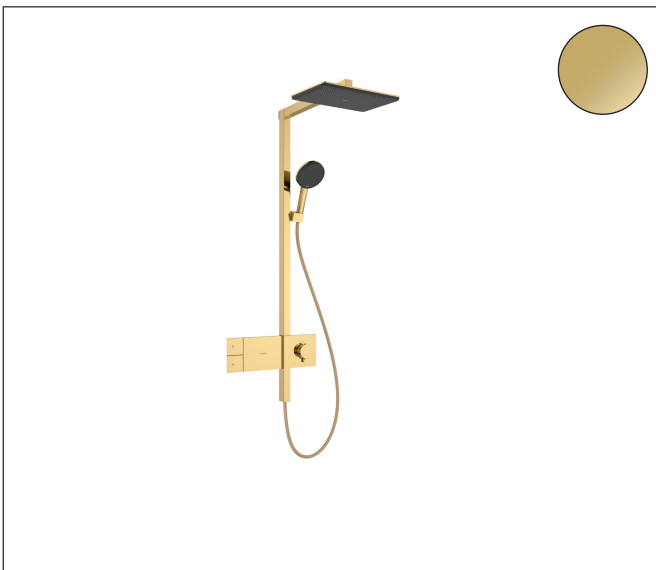

Merk	hansgrohe
Artikelnaam	Raindance Alive Q Showerpipe 210/340 1jet met ShowerSelect Comfort
Art.nr.	24580990
Oppervlakte	Polished Gold Optic
Netto prijs	2.295,00 EUR

Product foto

Maat tekeningen

Kenmerken

- bestaat uit: hoofddouche, handdouche, schuifstuk, douchethermostaat, doucheslang, douchestang
- hoofddouche Raindance Alive Q 210/340 1jet
- afmeting straalplaatoppervlak hoofddouche: 214 x 343 mm
- straalsoort hoofddouche: RainAir volle zachte regenstraal, of PowderRain
- Schakelaar straalsoort: maakt het mogelijk om de straalsoort te veranderen, zelfs na montage, RainAir (vooraf ingesteld), wijziging naar PowderRain kan bij de montage worden geselecteerd of later eenvoudig worden gewijzigd
- doorstroomregelaar: 12 l/min (met mogelijke toleranties $\pm 10\%$)
- functie van: 6 l/min
- straalsoort handdouche: RainAir volle zachte regenstraal, PowderRain, massagestraal
- maximale doorstroomhoeveelheid van handdouche bij 3 bar: 8,1 l/min
- maximale doorstroomhoeveelheid voor Showerpipe bij 3 bar: 12 l/min
- minimale bedrijfsdruk: 1,2 bar
- maximale bedrijfsdruk: 10 bar
- DropGuard vermindert het nadruppelen nadat de douche is gestopt tot slechts enkele seconden.
- handige straalkeuze via Select-knop op de handdouche
- kogelgewricht: hoek hoofddouche verstelbaar

Technologie

Straalsoorten

Certificaat

Merk hansgrohe
 Artikelnaam **Raindance Alive Q** Showerpipe 210/340 1jet met ShowerSelect Comfort
 Art.nr. 24580990
 Oppervlakte Polished Gold Optic
 Netto prijs 2.295,00 EUR

i Afmetingen kunnen variëren vanwege keramische toleranties die verband houden met het productieproces.

Merk hansgrohe
 Artikelnaam **Raindance Alive Q** Showerpipe 210/340 1jet met ShowerSelect Comfort
 Art.nr. 24580990
 Oppervlakte Polished Gold Optic
 Netto prijs 2.295,00 EUR