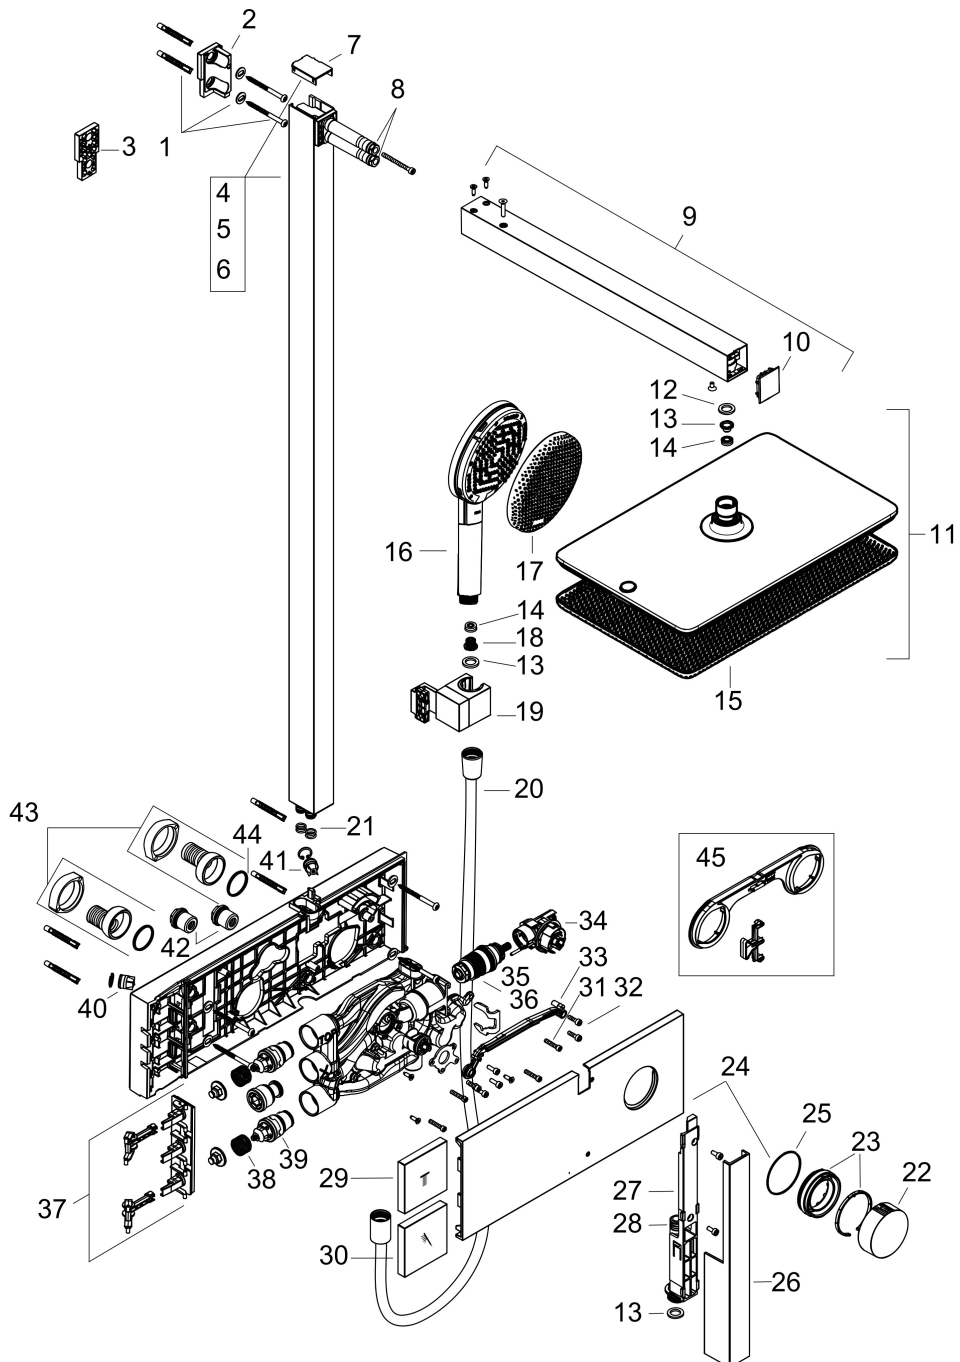

Merk hansgrohe
Artikelnaam **Raindance Alive Q** Showerpipe 210/340 1jet met ShowerSelect Comfort
Art.nr. 24580990
Oppervlakte Polished Gold Optic
Netto prijs 2.295,00 EUR

Explosietekening voor bouwjaar: >04/25

Merk	hansgrohe
Artikelnaam	Raindance Alive Q Showerpipe 210/340 1jet met ShowerSelect Comfort
Art.nr.	24580990
Oppervlakte	Polished Gold Optic
Netto prijs	2.295,00 EUR

Onderdelen voor bouwjaar: >04/25

Pos	Beschrijving	Art.nr.	Prijs
1	bevestigingsmateriaal	96179000	10,40
2	wandhouder	85046000	20,40
3	opvulschijf 7 mm	85187670	52,00
4	stijgbuis met afdekking (1060 mm)	85034997	548,10
5	stijgbuis met afdekking (960 mm)	85034990	548,10
6	stijgbuis met afdekking (860 mm)	85231990	1.041,50
7	afdekkap boven	85035000	16,60
8	O-ring 9x2,5	98217000	3,00
9	douche-arm compl.	85033990	221,40
10	afdekkap	98270990	
11	Hoofdouche	24530990	657,90
12	dichting	98058000	3,00
13	filter	92421000	12,70
14	doorstroombegrenzer	98092000	7,70
15	afdekkap	98273000	227,60
16	Handdouche	24500990	120,87
17	afdekkap	85328000	20,40
18	zeef	92672000	4,80
19	schuifstuk cpl.	85036990	137,30
20	doucheslang 1,60 m	28260990	57,96
21	O-ring 9x1,5	98117000	3,00
22	thermostaatgreep	85037990	96,50
23	huls	85156990	60,90
24	afdekkap	85041990	221,40
25	O-ring 48x1,5	92159000	3,00
26	afdekkap	85039990	38,60
27	bevestigingsmateriaal	85040000	20,40
28	O-ring 12x2	98214000	3,00
29	drukschakelaar	85042990	60,90
30	drukschakelaar	85043990	60,90
31	borgschroef	95140000	4,80
32	cilinderkopschroef M4x12	94929000	4,80
33	trekstang	85137000	32,70
34	Versnellingsbak	85450000	25,70