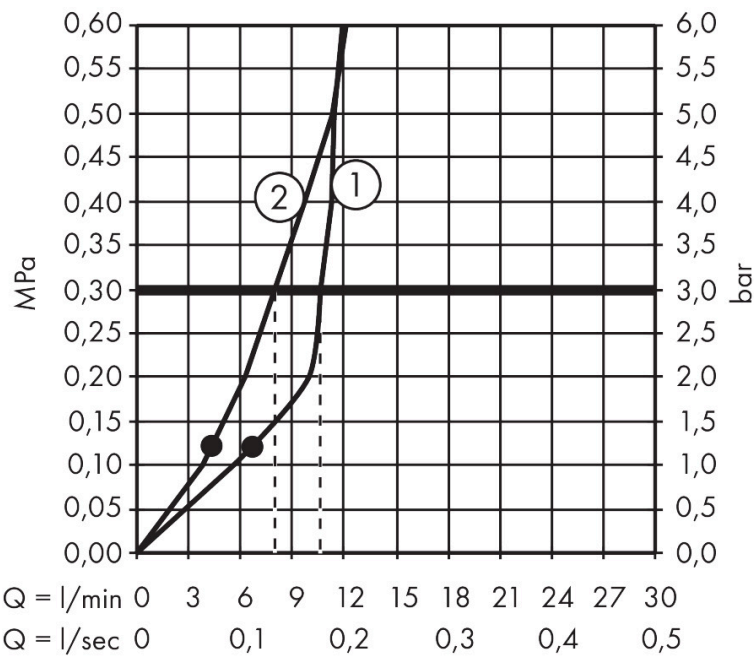

- bestaat uit: hoofddouche, handdouche, schuifstuk, douchethermostaat, doucheslang, douchestang
- hoofddouche Raindance Alive Q 210/340 1jet
- afmeting straalplaatoppervlak hoofddouche: 214 x 343 mm
- straalsoort hoofddouche: RainAir volle zachte regenstraal, of PowderRain
- Schakelaar straalsoort: maakt het mogelijk om de straalsoort te veranderen, zelfs na montage, RainAir (vooraf ingesteld), wijziging naar PowderRain kan bij de montage worden geselecteerd of later eenvoudig worden gewijzigd
- doorstroomregelaar: 12 l/min (met mogelijke toleranties $\pm 10\%$)
- functie van: 6 l/min
- straalsoort handdouche: RainAir volle zachte regenstraal, PowderRain, massagestraal
- maximale doorstroomhoeveelheid van handdouche bij 3 bar: 8,1 l/min
- maximale doorstroomhoeveelheid voor Showerpipe bij 3 bar: 12 l/min
- minimale bedrijfsdruk: 1,2 bar
- maximale bedrijfsdruk: 10 bar
- DropGuard vermindert het nadruppelen nadat de douche is gestopt tot slechts enkele seconden.
- handige straalkeuze via Select-knop op de handdouche
- kogelgewricht: hoek hoofddouche verstelbaar

Technologie

Straalsoorten

Certificaat

Merk hansgrohe
 Artikelnaam **Raindance Alive Q** Showerpipe 210/340 1jet met ShowerSelect Comfort
 Art.nr. 24580990
 Oppervlakte Polished Gold Optic
 Netto prijs 2.295,00 EUR

Stroomschema

Merk	hansgrohe
Artikelnaam	Raindance Alive Q Showerpipe 210/340 1jet met ShowerSelect Comfort
Art.nr.	24580990
Oppervlakte	Polished Gold Optic
Netto prijs	2.295,00 EUR

Installatievoorbeelden