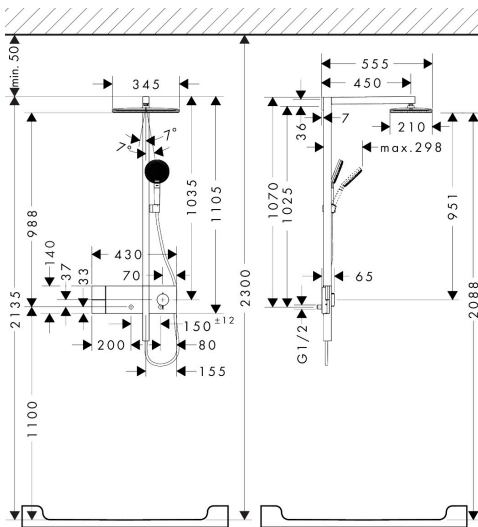

- bestaat uit: hoofddouche, handdouche, schuifstuk, douchethermostaat, doucheslang, douchestang
- hoofddouche Raindance Alive Q 210/340 1jet
- afmeting straalplaatoppervlak hoofddouche: 214 x 343 mm
- straalsoort hoofddouche: RainAir volle zachte regenstraal, of PowderRain
- Schakelaar straalsoort: maakt het mogelijk om de straalsoort te veranderen, zelfs na montage, RainAir (vooraf ingesteld), wijziging naar PowderRain kan bij de montage worden geselecteerd of later eenvoudig worden gewijzigd
- doorstroomregelaar: 12 l/min (met mogelijke toleranties $\pm 10\%$)
- functie van: 6 l/min
- straalsoort handdouche: RainAir volle zachte regenstraal, PowderRain, massagestraal
- maximale doorstroomhoeveelheid van handdouche bij 3 bar: 8,1 l/min
- maximale doorstroomhoeveelheid voor Showerpipe bij 3 bar: 12 l/min
- minimale bedrijfsdruk: 1,2 bar
- maximale bedrijfsdruk: 10 bar
- DropGuard vermindert het nadruppelen nadat de douche is gestopt tot slechts enkele seconden.
- handige straalkeuze via Select-knop op de handdouche
- kogelgewricht: hoek hoofddouche verstelbaar

Technologie

Straalsoorten

Certificaat

Merk hansgrohe
 Artikelnaam **Raindance Alive Q** Showerpipe 210/340 1jet met ShowerSelect Comfort
 Art.nr. 24580990
 Oppervlakte Polished Gold Optic
 Netto prijs 2.295,00 EUR

Stroomschema

Merk	hansgrohe
Artikelnaam	Raindance Alive Q Showerpipe 210/340 1jet met ShowerSelect Comfort
Art.nr.	24580990
Oppervlakte	Polished Gold Optic
Netto prijs	2.295,00 EUR

Installatievoorbeelden

i Afmetingen kunnen variëren vanwege keramische toleranties die verband houden met het productieproces.

Merk hansgrohe
 Artikelnaam **Raindance Alive Q** Showerpipe 210/340 1jet met ShowerSelect Comfort
 Art.nr. 24580990
 Oppervlakte Polished Gold Optic
 Netto prijs 2.295,00 EUR