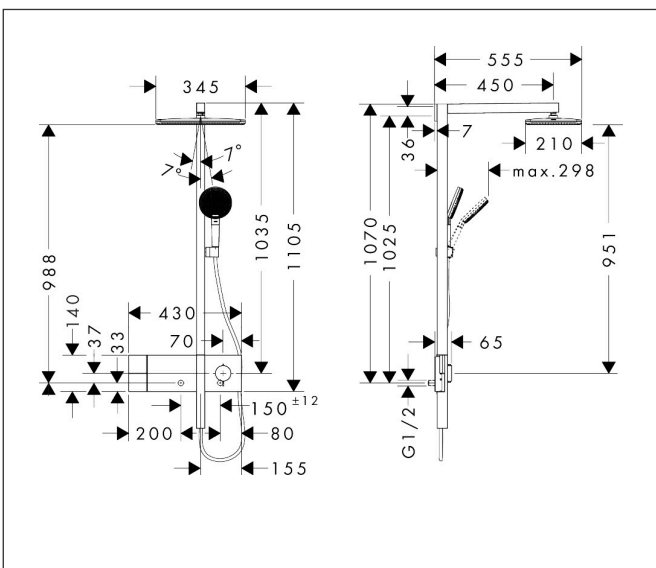

Merk	hansgrohe
Artikelnaam	Raindance Alive Q Showerpipe 210/340 1jet met ShowerSelect Comfort
Art.nr.	24580990
Oppervlakte	Polished Gold Optic
Netto prijs	2.295,00 EUR

Product foto

Maat tekeningen

Kenmerken

- bestaat uit: hoofddouche, handdouche, schuifstuk, douchethermostaat, doucheslang, douchestang
- hoofddouche Raindance Alive Q 210/340 1jet
- afmeting straalplaatoppervlak hoofddouche: 214 x 343 mm
- straalsoort hoofddouche: RainAir volle zachte regenstraal, of PowderRain
- Schakelaar straalsoort: maakt het mogelijk om de straalsoort te veranderen, zelfs na montage, RainAir (vooraf ingesteld), wijziging naar PowderRain kan bij de montage worden geselecteerd of later eenvoudig worden gewijzigd
- doorstroomregelaar: 12 l/min (met mogelijke toleranties $\pm 10\%$)
- functie van: 6 l/min
- straalsoort handdouche: RainAir volle zachte regenstraal, PowderRain, massagestraal
- maximale doorstroomhoeveelheid van handdouche bij 3 bar: 8,1 l/min
- maximale doorstroomhoeveelheid voor Showerpipe bij 3 bar: 12 l/min
- minimale bedrijfsdruk: 1,2 bar
- maximale bedrijfsdruk: 10 bar
- DropGuard vermindert het nadruppelen nadat de douche is gestopt tot slechts enkele seconden.
- handige straalkeuze via Select-knop op de handdouche
- kogelgewricht: hoek hoofddouche verstelbaar

Technologie

Straalsoorten

Certificaat

Merk hansgrohe
 Artikelnaam **Raindance Alive Q** Showerpipe 210/340 1jet met ShowerSelect Comfort
 Art.nr. 24580990
 Oppervlakte Polished Gold Optic
 Netto prijs 2.295,00 EUR

Stroomschema

Merk	hansgrohe
Artikelnaam	Raindance Alive Q Showerpipe 210/340 1jet met ShowerSelect Comfort
Art.nr.	24580990
Oppervlakte	Polished Gold Optic
Netto prijs	2.295,00 EUR

Installatievoorbeelden