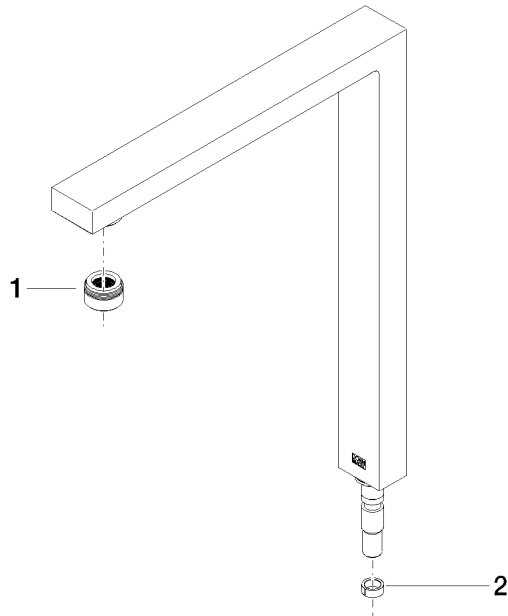

Auslauf 336 x 272 x 36 mm, 5,7 l/min. - Platin

90 11 06 188 08

Auslauf 336 x 272 x 36 mm, 5,7 l/min. - Platin

90 11 06 188 08

Auslauf 336 x 272 x 36 mm, 5,7 l/min. - Platin

90 11 06 188 08

Auslauf 336 x 272 x 36 mm, 5,7 l/min. - Platin

90 11 06 188 08

Auslauf 336 x 272 x 36 mm, 5,7 l/min. - Platin

90 11 06 188 08

Ersatzteilstückliste

| Nr. | Artikelnummer | Benennung | Verbaumenge | Lieferzeit |
|-----|--------------------|-----------------------------|-------------|------------|
| | 90 23 01 029 04-08 | Luftsprudler M24x1 - Platin | 2 | 40 |