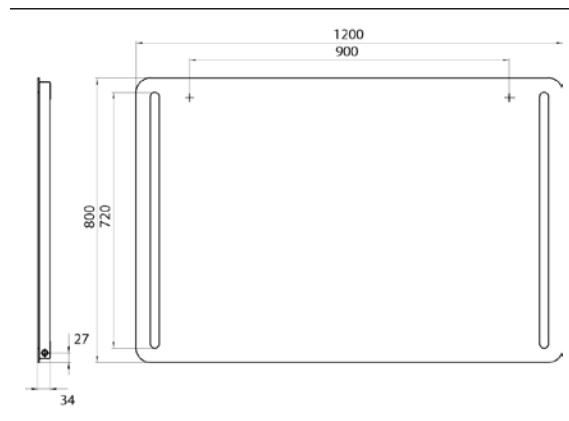

PRODUKTINFORMATION

LED-Lichtspiegel mit abgerundeten Ecken und 2 Lichtstreifen links und rechts. 1.200 x 800mm

Art.-Nr.4498 290 15

1.200 x 800 mm