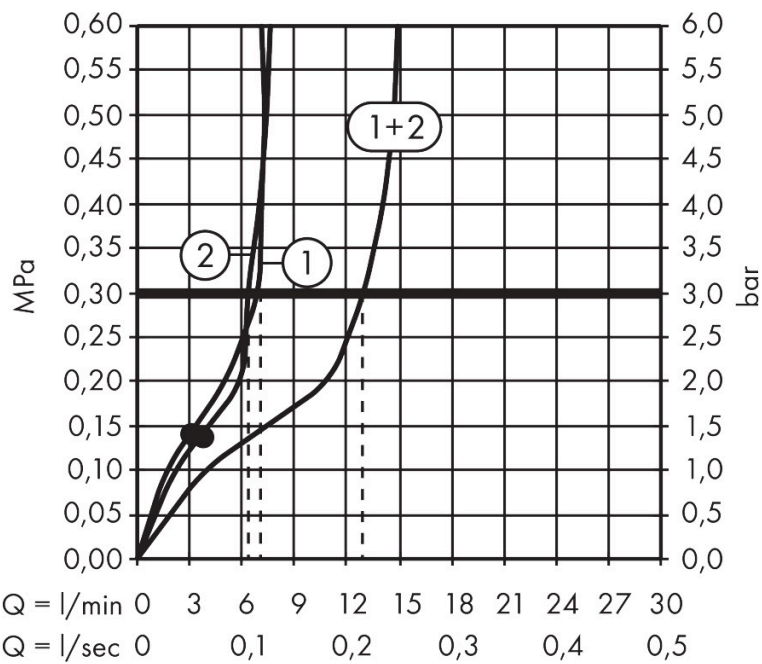

Merk hansgrohe
Artikelnaam **Raindance Alive Q** Showerpipe 210/340 1jet EcoSmart met ShowerSelect Comfort
Art.nr. 24581000
Oppervlakte chroom
Netto prijs 1.530,00 EUR

Stroomschema