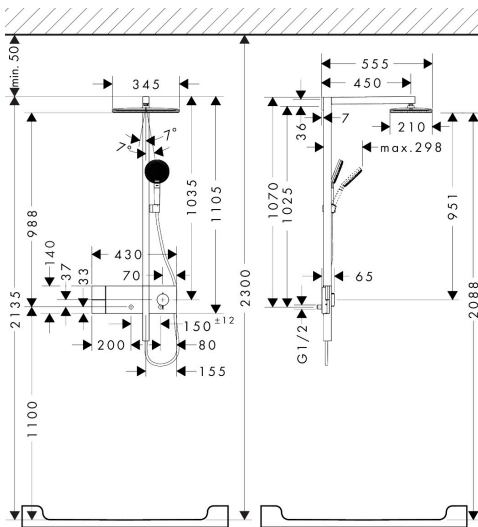

Merk	hansgrohe
Artikelnaam	Raindance Alive Q Showerpipe 210/340 1jet EcoSmart met ShowerSelect Comfort
Art.nr.	24581000
Oppervlakte	chrom
Netto prijs	1.530,00 EUR

Installatievoorbeelden

i Afmetingen kunnen variëren vanwege keramische toleranties die verband houden met het productieproces.