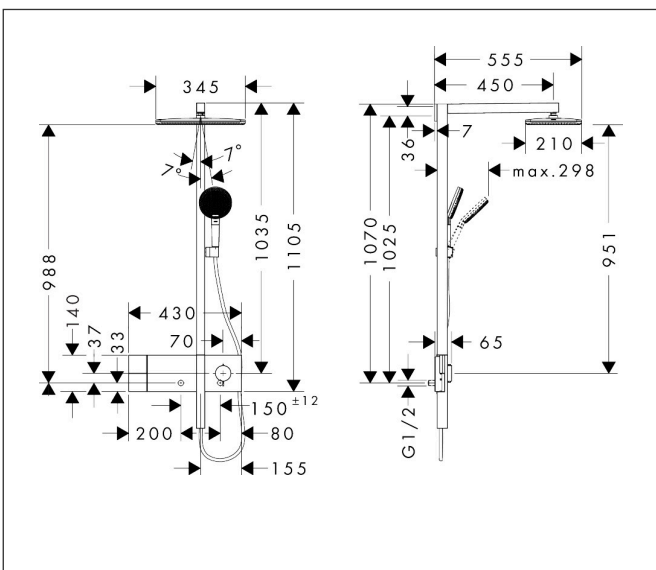

## Maat tekeningen

## Kenmerken

- bestaat uit: hoofddouche, handdouche, schuifstuk, douchethermostaat, doucheslang, douchestang
- hoofddouche Raindance Alive Q 210/340 1jet
- afmeting straalplaatoppervlak hoofddouche: 214 x 343 mm
- straalsoort hoofddouche: Rain, of PowderRain
- Schakelaar straalsoort: maakt het mogelijk om de straalsoort te veranderen, zelfs na montage, Rain (vooraf ingesteld), wijziging naar PowderRain kan bij de montage worden geselecteerd of later eenvoudig worden gewijzigd
- doorstroomregelaar: 8 l/min (met mogelijke toleranties -20%)
- functie van: 5,9 l/min
- doorstroomhoeveelheid Rain bij 3 bar: 6,3 l/min
- straalsoort handdouche: RainAir volle zachte regenstraal, PowderRain, massagestraal
- maximale doorstroomhoeveelheid van handdouche bij 3 bar: 6,8 l/min
- maximale doorstroomhoeveelheid voor Showerpipe bij 3 bar: 7 l/min
- minimale bedrijfsdruk: 1,4 bar
- maximale bedrijfsdruk: 10 bar
- DropGuard vermindert het nadruppelen nadat de douche is gestopt tot slechts enkele seconden.
- handige straalkeuze via Select-knop op de handdouche
- kogelgewricht: hoek hoofddouche verstelbaar
- designafdekking verbergt de straalnoppen, vlak, minimalistisch