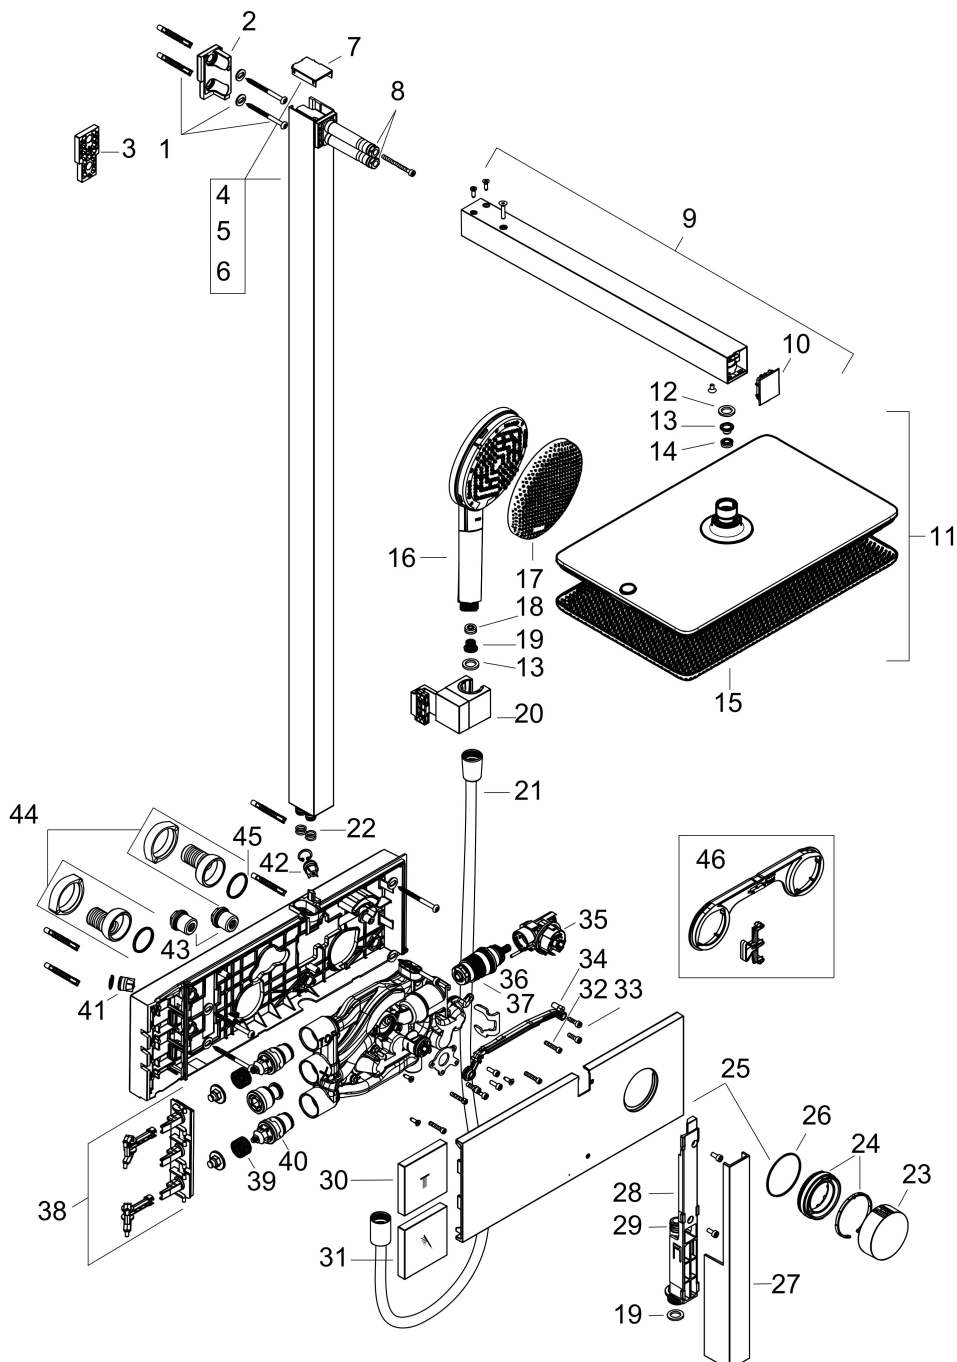

Merk hansgrohe
Artikelnaam **Raindance Alive Q** Showerpipe 210/340 1jet EcoSmart met ShowerSelect Comfort
Art.nr. 24581000
Oppervlakte chroom
Netto prijs 1.530,00 EUR

Explosietekening voor bouwjaar: >04/25

Merk	hansgrohe
Artikelnaam	Raindance Alive Q Showerpipe 210/340 1jet EcoSmart met ShowerSelect Comfort
Art.nr.	24581000
Oppervlakte	chrom
Netto prijs	1.530,00 EUR

Onderdelen voor bouwjaar: >04/25

Pos	Beschrijving	Art.nr.	Prijs
1	bevestigingsmateriaal	96179000	10,40
2	wandhouder	85046000	20,40
3	opvulschijf 7 mm	85187670	52,00
4	stijgbuis met afdekking (1060 mm)	85034147	548,10
5	stijgbuis met afdekking (960 mm)	85034000	365,40
6	stijgbuis met afdekking (860 mm)	85231000	694,30
7	afdekkap boven	85035000	16,60
8	O-ring 9x2,5	98217000	3,00
9	douche-arm compl.	85033000	147,60
10	afdekkap	98270000	25,70
11		24531000	438,60
12	dichting	98058000	3,00
13	filter	92421000	12,70
14	doorstroombegrenzer	98093000	7,70
15	afdekkap	98273000	227,60
16	Handdouche	24500000	80,58
17	afdekkap	85328000	20,40
18	doorstroombegrenzer	87837000	7,70
19	zeef	92672000	4,80
20	schuifstuk cpl.	85036000	91,50
21	doucheslang 1,60 m	28260000	38,61
22	O-ring 9x1,5	98117000	3,00
23	thermostaatgreep	85037000	64,30
24	huls	85156000	40,60
25	afdekkap	85041000	147,60
26	O-ring 48x1,5	92159000	3,00
27	afdekkap	85039000	25,70
28	bevestigingsmateriaal	85040000	20,40
29	O-ring 12x2	98214000	3,00
30	drukschakelaar	85042000	40,60
31	drukschakelaar	85043000	40,60
32	borgschroef	95140000	4,80
33	cilinderkopschroef M4x12	94929000	4,80
34	trekstang	85137000	32,70