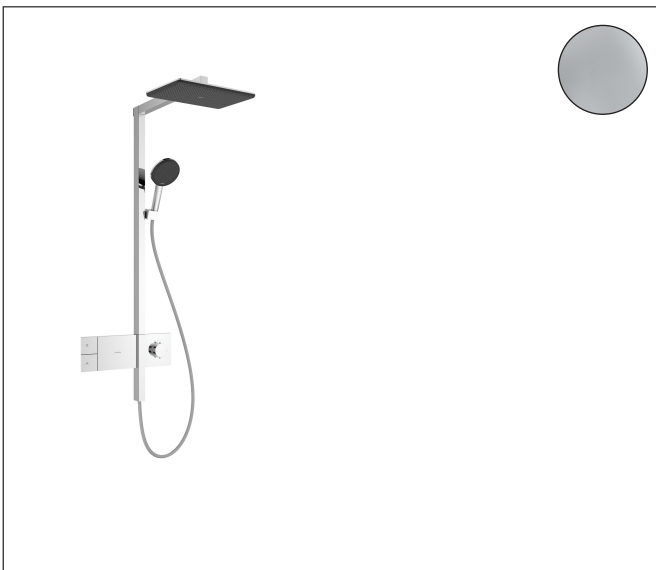

Merk	hansgrohe
Artikelnaam	Raindance Alive Q Showerpipe 210/340 1jet EcoSmart met ShowerSelect
Art.nr.	Comfort 24581000
Oppervlakte	chroom
Netto prijs	1.530,00 EUR

Product foto