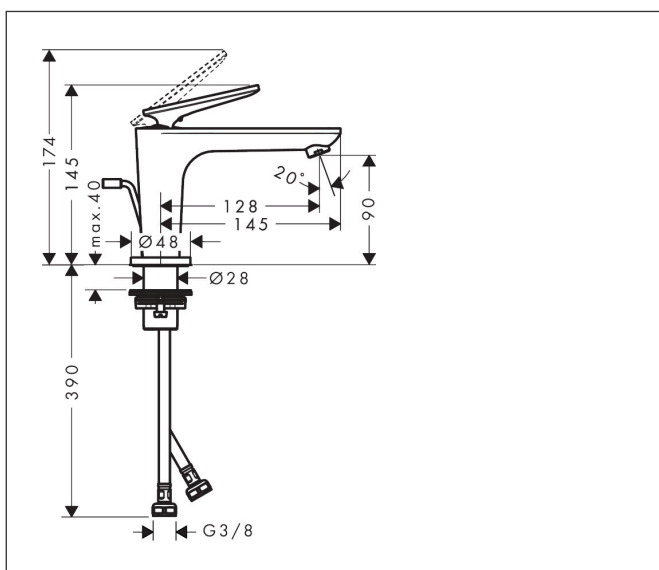

Merk	AXOR
Artikelnaam	AXOR Citterio C ééngreeps fonteinmengkraan 90 CoolStart met PopUp trekwaste
Art.nr.	49010820
Oppervlakte	Brushed Nickel
Netto prijs	554,08 EUR

Product foto

Maat tekeningen

Kenmerken

- ComfortZone: 90
- voorsprong uitloop 128 mm
- uitloophoogte: 90 mm
- greepvariant: rechte greep
- vaste uitloop
- straalsoort: normale straal
- maximale doorstroomhoeveelheid bij 3 bar: 5 l/min
- keramisch kardoes
- pop-up afvoergarnituur G 1 ¼
- koud water met de greep in de middenpositie, bespaart energie en kosten
- EU taxonomie: max 6l/min - draagt substantieel bij aan duurzaamheid

Technologie

Straalsoorten

Certificaat

Merk	AXOR
Artikelnaam	AXOR Citterio C ééngreeps fonteinmengkraan 90 CoolStart met PopUp trekwaste
Art.nr.	49010820
Oppervlakte	Brushed Nickel
Netto prijs	554,08 EUR

Stroomschema

Merk	AXOR
Artikelnaam	AXOR Citterio C ééngreeps fonteinmengkraan 90 CoolStart met PopUp trekwaste
Art.nr.	49010820
Oppervlakte	Brushed Nickel
Netto prijs	554,08 EUR

Onderdelen voor bouwjaar: >04/26

Pos	Beschrijving	Art.nr.	Prijs
1	greep	87796820	
2	greepstop	93983000	8,01
3	moer	94989000	8,01
4	O-ring 49x2	98412000	
5	O-ring 29x2	98391000	3,12
6	kardoes compl.	92900000	42,22
7	kardoesadapter	95975000	8,01
8	O-ring 23x2	98398000	3,12
9	perlator M18x1 (5 l/min)	95384820	
10	rozet	87795820	31,82
11	O-ring 26x4	92191000	3,12
12	O-ring 25x1,5	98146000	4,99
13	schachtbevestigingsset compl. (Ø 28)	92909000	34,01
14	stelring	97548000	3,12
15	aansluitslang 450 mm M8x0,75 G3/8	97206000	26,73
16	O-ring 6,6x1,6	93019000	3,12
17	dichtingsset	95581000	4,99
18	trekstang	96923820	42,22
a	afvoergarnituur	51302820	144,59