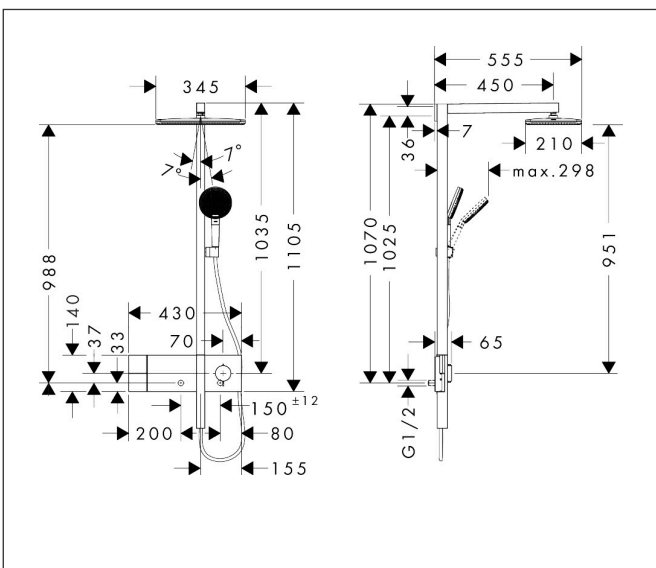

|             |  |
|-------------|--|
| Merk        | hansgrohe  |
| Artikelnaam | <b>Raindance Alive Q</b> Showerpipe 210/340 1jet EcoSmart met ShowerSelect Comfort |
| Art.nr.     | 24581340   |
| Oppervlakte | Brushed Black Chrome   |
| Netto prijs | 2.295,00 EUR   |

## Maat tekeningen

## Kenmerken

- bestaat uit: hoofddouche, handdouche, schuifstuk, douchethermostaat, doucheslang, douchestang
- hoofddouche Raindance Alive Q 210/340 1jet
- afmeting straalplaatoppervlak hoofddouche: 214 x 343 mm
- straalsoort hoofddouche: Rain, of PowderRain
- Schakelaar straalsoort: maakt het mogelijk om de straalsoort te veranderen, zelfs na montage, Rain (vooraf ingesteld), wijziging naar PowderRain kan bij de montage worden geselecteerd of later eenvoudig worden gewijzigd
- doorstroomregelaar: 8 l/min (met mogelijke toleranties -20%)
- functie van: 5,9 l/min
- doorstroomhoeveelheid Rain bij 3 bar: 6,3 l/min
- straalsoort handdouche: RainAir volle zachte regenstraal, PowderRain, massagestraal
- maximale doorstroomhoeveelheid van handdouche bij 3 bar: 6,8 l/min
- maximale doorstroomhoeveelheid voor Showerpipe bij 3 bar: 7 l/min
- minimale bedrijfsdruk: 1,4 bar
- maximale bedrijfsdruk: 10 bar
- DropGuard vermindert het nadruppelen nadat de douche is gestopt tot slechts enkele seconden.
- handige straalkeuze via Select-knop op de handdouche
- kogelgewricht: hoek hoofddouche verstelbaar
- designafdekking verbergt de straalnoppen, vlak, minimalistisch