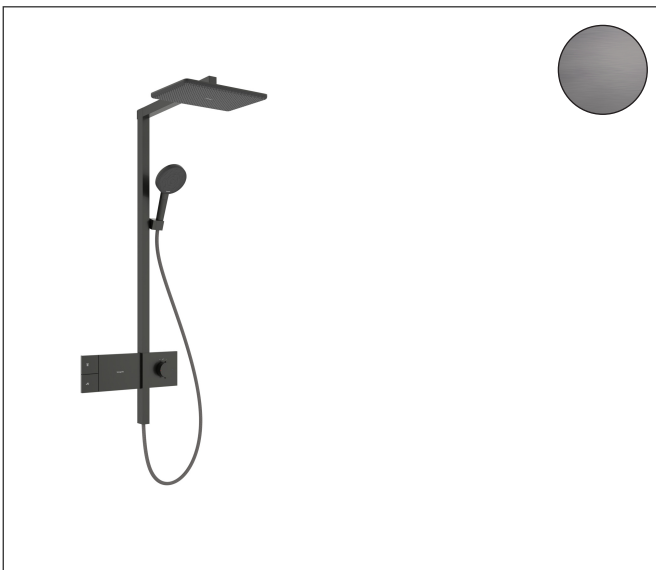

Merk	hansgrohe
Artikelnaam	Raindance Alive Q Showerpipe 210/340 1jet EcoSmart met ShowerSelect Comfort
Art.nr.	24581340
Oppervlakte	Brushed Black Chrome
Netto prijs	2.295,00 EUR

Product foto