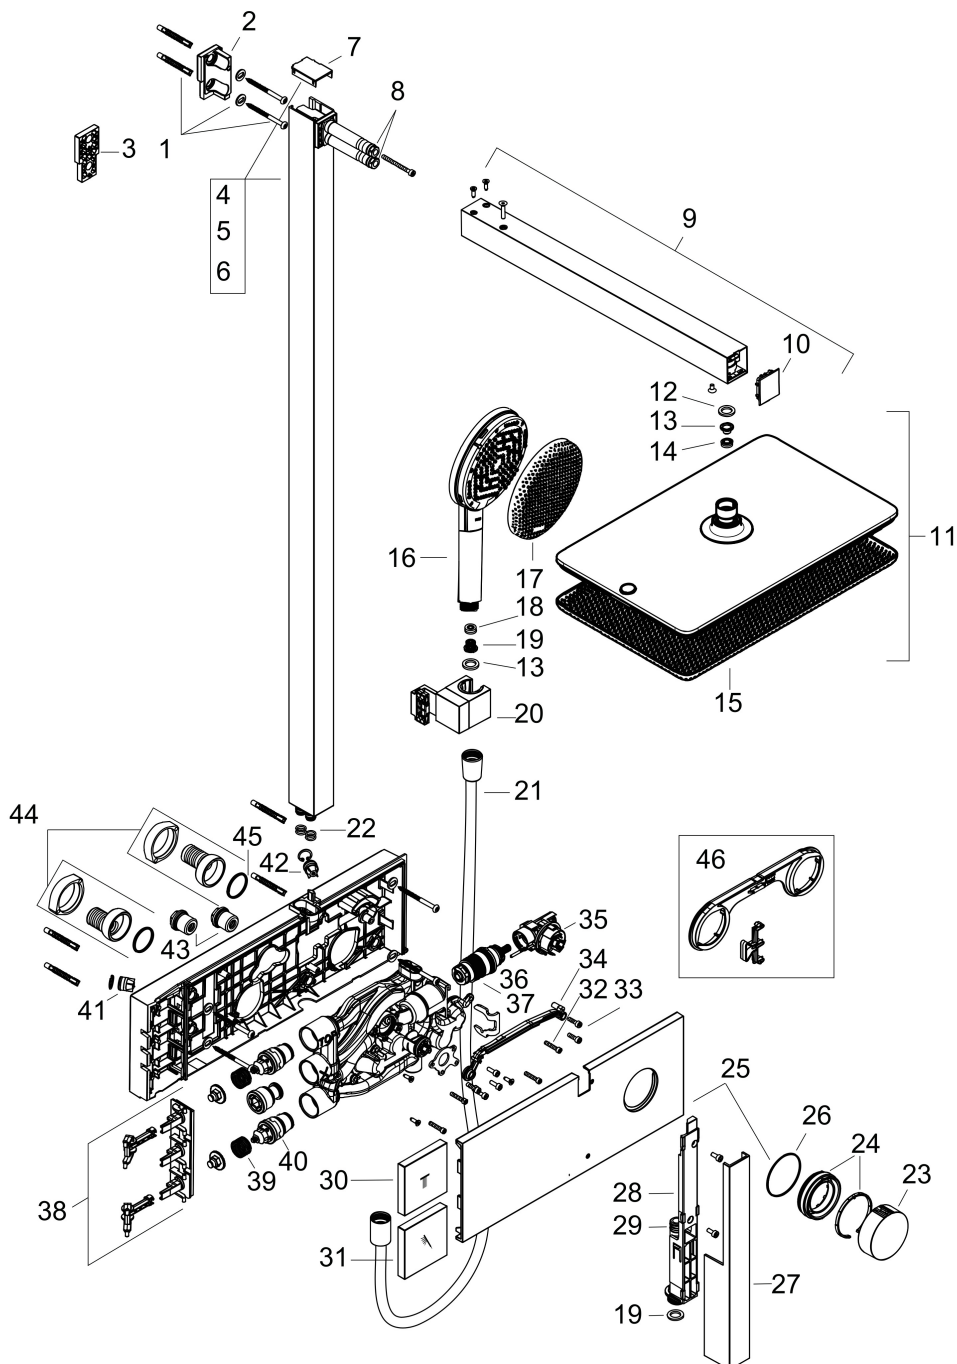

Merk hansgrohe
Artikelnaam **Raindance Alive Q** Showerpipe 210/340 1jet EcoSmart met ShowerSelect Comfort
Art.nr. 24581340
Oppervlakte Brushed Black Chrome
Netto prijs 2.295,00 EUR

Explosietekening voor bouwjaar: >04/25

Merk	hansgrohe
Artikelnaam	Raindance Alive Q Showerpipe 210/340 1jet EcoSmart met ShowerSelect Comfort
Art.nr.	24581340
Oppervlakte	Brushed Black Chrome
Netto prijs	2.295,00 EUR

Onderdelen voor bouwjaar: >04/25

Pos	Beschrijving	Art.nr.	Prijs
1	bevestigingsmateriaal	96179000	10,40
2	wandhouder	85046000	20,40
3	opvulschijf 7 mm	85187670	52,00
4	stijgbuis met afdekking (1060 mm)	85034147	548,10
5	stijgbuis met afdekking (960 mm)	85034340	548,10
6	stijgbuis met afdekking (860 mm)	85231340	1.041,50
7	afdekkap boven	85035000	16,60
8	O-ring 9x2,5	98217000	3,00
9	douche-arm compl.	85033340	221,40
10	afdekkap	98270340	
11		24531340	657,90
12	dichting	98058000	3,00
13	filter	92421000	12,70
14	doorstroombegrenzer	98093000	7,70
15	afdekkap	98273000	227,60
16	Handdouche	24500340	120,87
17	afdekkap	85328000	20,40
18	doorstroombegrenzer	87837000	7,70
19	zeef	92672000	4,80
20	schuifstuk cpl.	85036340	137,30
21	doucheslang 1,60 m	28260340	57,96
22	O-ring 9x1,5	98117000	3,00
23	thermostaatgreep	85037340	96,50
24	huls	85156340	60,90
25	afdekkap	85041340	221,40
26	O-ring 48x1,5	92159000	3,00
27	afdekkap	85039340	38,60
28	bevestigingsmateriaal	85040000	20,40
29	O-ring 12x2	98214000	3,00
30	drukschakelaar	85042340	60,90
31	drukschakelaar	85043340	60,90
32	borgschroef	95140000	4,80
33	cilinderkopschroef M4x12	94929000	4,80