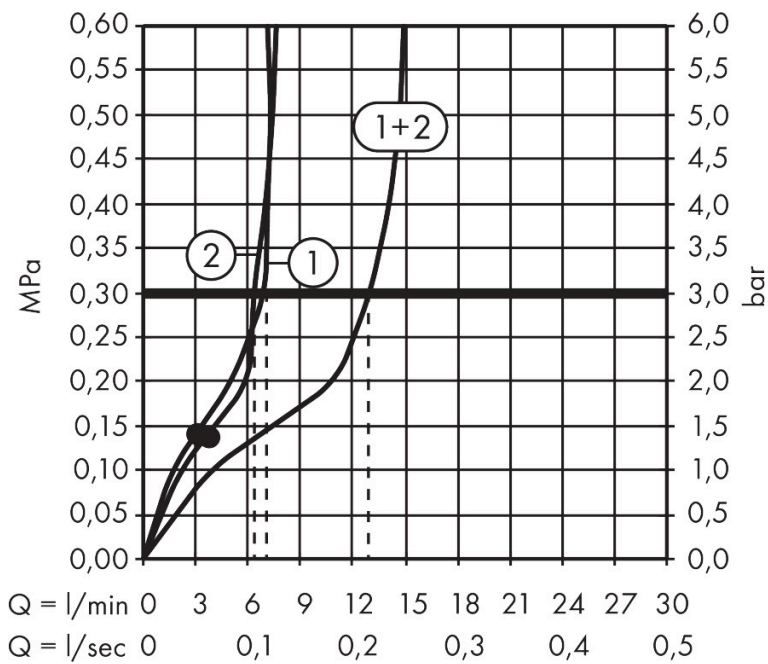

## Kenmerken

- bestaat uit: hoofddouche, handdouche, schuifstuk, douchethermostaat, doucheslang, douchestang
- hoofddouche Raindance Alive Q 210/340 1jet
- afmeting straalplaatoppervlak hoofddouche: 214 x 343 mm
- straalsoort hoofddouche: Rain, of PowderRain
- Schakelaar straalsoort: maakt het mogelijk om de straalsoort te veranderen, zelfs na montage, Rain (vooraf ingesteld), wijziging naar PowderRain kan bij de montage worden geselecteerd of later eenvoudig worden gewijzigd
- doorstroomregelaar: 8 l/min (met mogelijke toleranties -20%)
- functie van: 5,9 l/min
- doorstroomhoeveelheid Rain bij 3 bar: 6,3 l/min
- straalsoort handdouche: RainAir volle zachte regenstraal, PowderRain, massagestraal
- maximale doorstroomhoeveelheid van handdouche bij 3 bar: 6,8 l/min
- maximale doorstroomhoeveelheid voor Showerpipe bij 3 bar: 7 l/min
- minimale bedrijfsdruk: 1,4 bar
- maximale bedrijfsdruk: 10 bar
- DropGuard vermindert het nadruppelen nadat de douche is gestopt tot slechts enkele seconden.
- handige straalkeuze via Select-knop op de handdouche
- kogelgewricht: hoek hoofddouche verstelbaar
- designafdekking verbergt de straalnoppen, vlak, minimalistisch

## Straalsoorten

Certificaat

Merk hansgrohe  
 Artikelnaam **Raindance Alive Q** Showerpipe 210/340 1jet EcoSmart met ShowerSelect Comfort  
 Art.nr. 24581340  
 Oppervlakte Brushed Black Chrome  
 Netto prijs 2.295,00 EUR

## Stroomschema

|             |  |
|-------------|--|
| Merk        | hansgrohe  |
| Artikelnaam | <b>Raindance Alive Q</b> Showerpipe 210/340 1jet EcoSmart met ShowerSelect Comfort |
| Art.nr.     | 24581340   |
| Oppervlakte | Brushed Black Chrome   |
| Netto prijs | 2.295,00 EUR   |