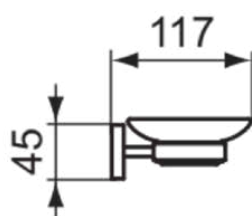

IOM SQUARE

E2201AA

IOM SQUARE | Zeepschaal 103x117x50 mm in chroom afwerking

Afbeelding & technische tekening

Algemene informatie

Productcategorie:	Accessoires
Producttype:	Zeepschaal
Merk:	Ideal Standard
Collectie:	IOM SQUARE
Kleur:	AA - Chroom
Afwerking van het oppervlak:	glanzend
Hoogte (mm):	50
Breedte (mm):	103
Lengte / sprong (mm):	117
Bevestigingswijze:	Bevestigingsbouten
Nettogewicht (kg):	0.34
EAN-code:	5017830548720

Downloads

- [Declaration of Conformity](#)
- [Installation Guide](#)

Product specificaties

Aantal rozetten:	1
Aantal bevestigingspunten:	3
Kleurcode:	AA
Kleuomschrijving:	chroom
Verborgen bevestiging:	Ja
Materiaal:	Metaal
Materiaal montagebeugel:	Metaal
Materiaal inzetstuk:	Glas
PVD technologie:	Nee
Vorm van de rozet(ten):	Vierkant
SmartShine:	Ja
Oppervlakte dekking:	verchroomd
Afwerking van het oppervlak:	glanzend
Met rozet(ten):	Ja
Met verwijderbaar inzetstuk:	Ja
Inclusief bevestigingsmateriaal:	Ja
Bevestigingswijze:	Bevestigingsbouten
Bevestigingswijze:	Wand