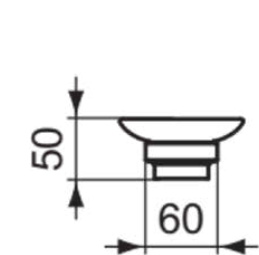

IOM SQUARE

E2201AA

IOM SQUARE | Zeepschaal 103x117x50 mm in chroom afwerking

Afbeelding & technische tekening

Algemene informatie

Productcategorie:	Accessoires
Producttype:	Zeepschaal
Merk:	Ideal Standard
Collectie:	IOM SQUARE
Kleur:	AA - Chroom
Afwerking van het oppervlak:	glanzend
Hoogte (mm):	50
Breedte (mm):	103
Lengte / sprong (mm):	117
Bevestigingswijze:	Bevestigingsbouten
Nettogewicht (kg):	0.34
EAN-code:	5017830548720

Downloads

- [Declaration of Conformity](#)
- [Installation Guide](#)

Product specificaties

Aantal rozetten:	1
Aantal bevestigingspunten:	3
Kleurcode:	AA
Kleuomschrijving:	chroom
Verborgen bevestiging:	Ja
Materiaal:	Metaal
Materiaal montagebeugel:	Metaal
Materiaal inzetstuk:	Glas
PVD technologie:	Nee
Vorm van de rozet(ten):	Vierkant
SmartShine:	Ja
Oppervlakte dekking:	verchroomd
Afwerking van het oppervlak:	glanzend
Met rozet(ten):	Ja
Met verwijderbaar inzetstuk:	Ja
Inclusief bevestigingsmateriaal:	Ja
Bevestigingswijze:	Bevestigingsbouten
Bevestigingswijze:	Wand