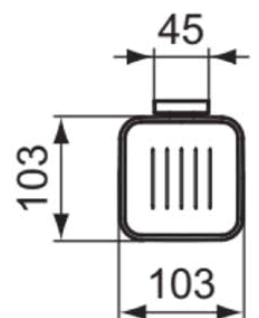

IOM SQUARE

E2201AA

IOM SQUARE | Zeepschaal 103x117x50 mm in chroom afwerking

Afbeelding & technische tekening

Algemene informatie

Productcategorie:	Accessoires
Producttype:	Zeepschaal
Merk:	Ideal Standard
Collectie:	IOM SQUARE
Kleur:	AA - Chroom
Afwerking van het oppervlak:	glanzend
Hoogte (mm):	50
Breedte (mm):	103
Lengte / sprong (mm):	117
Bevestigingswijze:	Bevestigingsbouten
Nettogewicht (kg):	0.34
EAN-code:	5017830548720

Downloads

- [Declaration of Conformity](#)
- [Installation Guide](#)

Product specificaties

Aantal rozetten:	1
Aantal bevestigingspunten:	3
Kleurcode:	AA
Kleuomschrijving:	chroom
Verborgen bevestiging:	Ja
Materiaal:	Metaal
Materiaal montagebeugel:	Metaal
Materiaal inzetstuk:	Glas
PVD technologie:	Nee
Vorm van de rozet(ten):	Vierkant
SmartShine:	Ja
Oppervlakte dekking:	verchroomd
Afwerking van het oppervlak:	glanzend
Met rozet(ten):	Ja
Met verwijderbaar inzetstuk:	Ja
Inclusief bevestigingsmateriaal:	Ja
Bevestigingswijze:	Bevestigingsbouten
Bevestigingswijze:	Wand