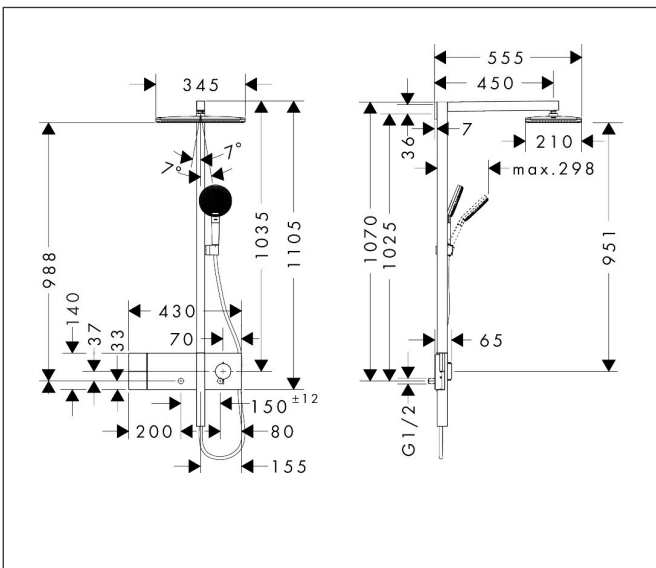

Merk	hansgrohe
Artikelnaam	Raindance Alive Q Showerpipe 210/340 1jet EcoSmart met ShowerSelect Comfort
Art.nr.	24581700
Oppervlakte	Mat wit
Netto prijs	1.989,00 EUR

Product foto

Maat tekeningen

Kenmerken

- bestaat uit: hoofddouche, handdouche, schuifstuk, douchethermostaat, doucheslang, douchestang
- hoofddouche Raindance Alive Q 210/340 1jet
- afmeting straalplaatoppervlak hoofddouche: 214 x 343 mm
- straalsoort hoofddouche: Rain, of PowderRain
- Schakelaar straalsoort: maakt het mogelijk om de straalsoort te veranderen, zelfs na montage, Rain (vooraf ingesteld), wijziging naar PowderRain kan bij de montage worden geselecteerd of later eenvoudig worden gewijzigd
- doorstroomregelaar: 8 l/min (met mogelijke toleranties -20%)
- functie van: 5,9 l/min
- doorstroomhoeveelheid Rain bij 3 bar: 6,3 l/min
- straalsoort handdouche: RainAir volle zachte regenstraal, PowderRain, massagestraal
- maximale doorstroomhoeveelheid van handdouche bij 3 bar: 6,8 l/min
- maximale doorstroomhoeveelheid voor Showerpipe bij 3 bar: 7 l/min
- minimale bedrijfsdruk: 1,4 bar
- maximale bedrijfsdruk: 10 bar
- DropGuard vermindert het nadruppelen nadat de douche is gestopt tot slechts enkele seconden.
- handige straalkeuze via Select-knop op de handdouche
- kogelgewricht: hoek hoofddouche verstelbaar
- designafdekking verbergt de straalnoppen, vlak, minimalistisch

Technologie

Straalsoorten

Certificaat

Merk hansgrohe
 Artikelnaam **Raindance Alive Q** Showerpipe 210/340 1jet EcoSmart met ShowerSelect Comfort
 Art.nr. 24581700
 Oppervlakte Mat wit
 Netto prijs 1.989,00 EUR

Stroomschema

Merk	hansgrohe
Artikelnaam	Raindance Alive Q Showerpipe 210/340 1jet EcoSmart met ShowerSelect Comfort
Art.nr.	24581700
Oppervlakte	Mat wit
Netto prijs	1.989,00 EUR

Installatievoorbeelden

i Afmetingen kunnen variëren vanwege keramische toleranties die verband houden met het productieproces.