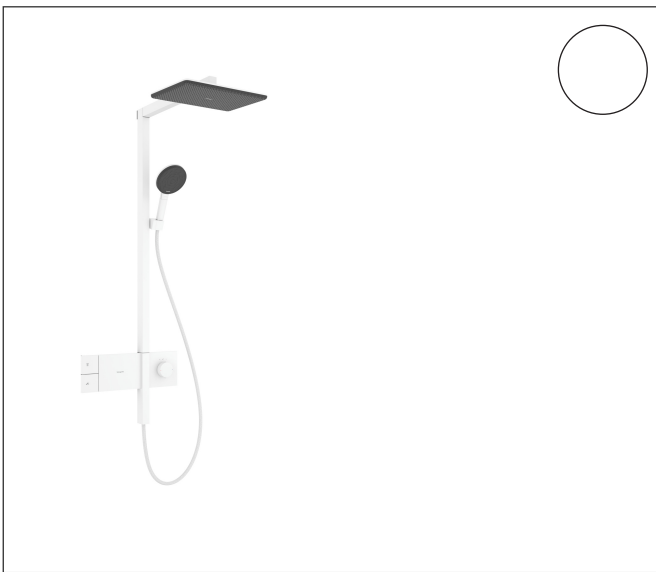

Merk	hansgrohe
Artikelnaam	Raindance Alive Q Showerpipe 210/340 1jet EcoSmart met ShowerSelect Comfort
Art.nr.	24581700
Oppervlakte	Mat wit
Netto prijs	1.989,00 EUR

Product foto

Maat tekeningen

Kenmerken

- bestaat uit: hoofddouche, handdouche, schuifstuk, douchethermostaat, doucheslang, douchestang
- hoofddouche Raindance Alive Q 210/340 1jet
- afmeting straalplaatoppervlak hoofddouche: 214 x 343 mm
- straalsoort hoofddouche: Rain, of PowderRain
- Schakelaar straalsoort: maakt het mogelijk om de straalsoort te veranderen, zelfs na montage, Rain (vooraf ingesteld), wijziging naar PowderRain kan bij de montage worden geselecteerd of later eenvoudig worden gewijzigd
- doorstroomregelaar: 8 l/min (met mogelijke toleranties -20%)
- functie van: 5,9 l/min
- doorstroomhoeveelheid Rain bij 3 bar: 6,3 l/min
- straalsoort handdouche: RainAir volle zachte regenstraal, PowderRain, massagestraal
- maximale doorstroomhoeveelheid van handdouche bij 3 bar: 6,8 l/min
- maximale doorstroomhoeveelheid voor Showerpipe bij 3 bar: 7 l/min
- minimale bedrijfsdruk: 1,4 bar
- maximale bedrijfsdruk: 10 bar
- DropGuard vermindert het nadruppelen nadat de douche is gestopt tot slechts enkele seconden.
- handige straalkeuze via Select-knop op de handdouche
- kogelgewricht: hoek hoofddouche verstelbaar
- designafdekking verbergt de straalnoppen, vlak, minimalistisch

Technologie

Straalsoorten

Certificaat

Merk hansgrohe
 Artikelnaam **Raindance Alive Q** Showerpipe 210/340 1jet EcoSmart met ShowerSelect Comfort
 Art.nr. 24581700
 Oppervlakte Mat wit
 Netto prijs 1.989,00 EUR

Merk hansgrohe
 Artikelnaam **Raindance Alive Q** Showerpipe 210/340 1jet EcoSmart met ShowerSelect Comfort
 Art.nr. 24581700
 Oppervlakte Mat wit
 Netto prijs 1.989,00 EUR

Explosietekening voor bouwjaar: >04/25