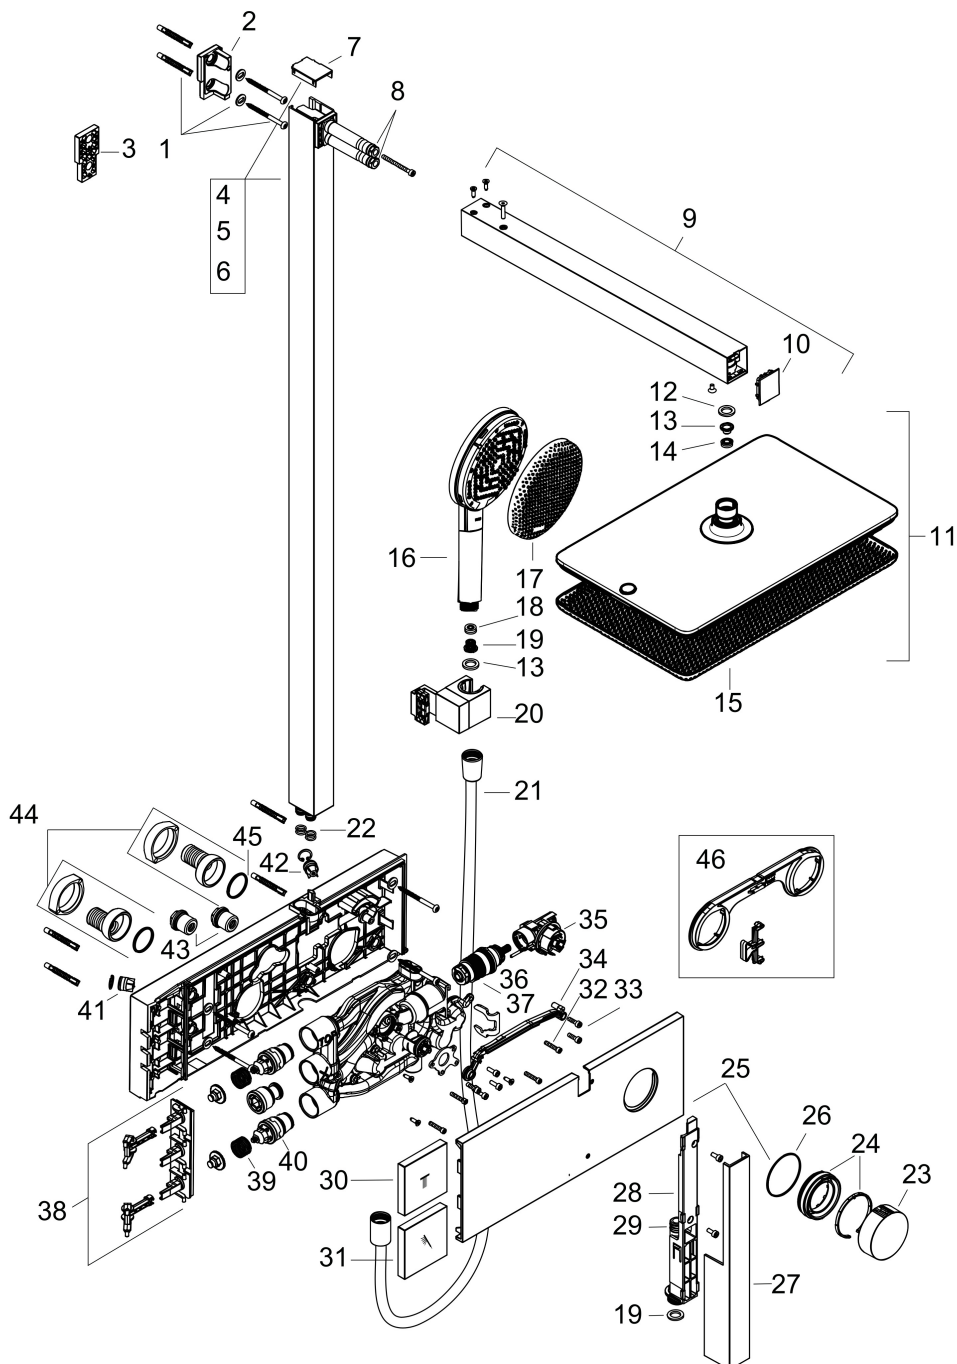

Merk hansgrohe
Artikelnaam **Raindance Alive Q** Showerpipe 210/340 1jet EcoSmart met ShowerSelect Comfort
Art.nr. 24581700
Oppervlakte Mat wit
Netto prijs 1.989,00 EUR

Explosietekening voor bouwjaar: >04/25

Merk	hansgrohe
Artikelnaam	Raindance Alive Q Showerpipe 210/340 1jet EcoSmart met ShowerSelect Comfort
Art.nr.	24581700
Oppervlakte	Mat wit
Netto prijs	1.989,00 EUR

Onderdelen voor bouwjaar: >04/25

Pos	Beschrijving	Art.nr.	Prijs
1	bevestigingsmateriaal	96179000	10,40
2	wandhouder	85046000	20,40
3	opvulschijf 7 mm	85187670	52,00
4	stijgbuis met afdekking (1060 mm)	85034147	548,10
5	stijgbuis met afdekking (960 mm)	85034700	548,10
6	stijgbuis met afdekking (860 mm)	85231700	1.041,50
7	afdekkap boven	85035000	16,60
8	O-ring 9x2,5	98217000	3,00
9	douche-arm compl.	85033700	221,40
10	afdekkap	98270700	
11		24531700	570,18
12	dichting	98058000	3,00
13	filter	92421000	12,70
14	doorstroombegrenzer	98093000	7,70
15	afdekkap	98273000	227,60
16	Handdouche	24500700	104,75
17	afdekkap	85328000	20,40
18	doorstroombegrenzer	87837000	7,70
19	zeef	92672000	4,80
20	schuifstuk cpl.	85036700	137,30
21	doucheslang 1,60 m	28260700	54,05
22	O-ring 9x1,5	98117000	3,00
23	thermostaatgreep	85037700	96,50
24	huls	85156700	60,90
25	afdekkap	85041700	221,40
26	O-ring 48x1,5	92159000	3,00
27	afdekkap	85039700	38,60
28	bevestigingsmateriaal	85040000	20,40
29	O-ring 12x2	98214000	3,00
30	drukschakelaar	85042700	60,90
31	drukschakelaar	85043700	60,90
32	borgschroef	95140000	4,80
33	cilinderkopschroef M4x12	94929000	4,80