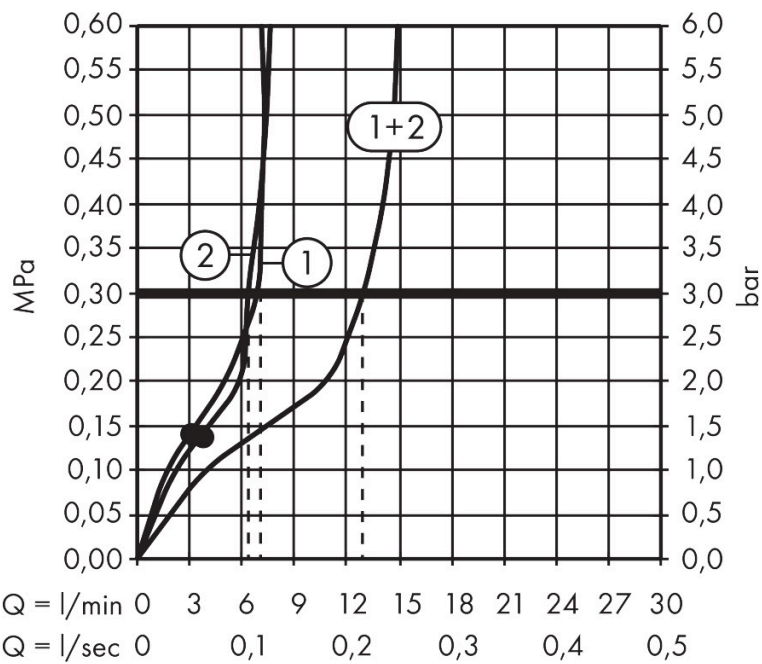

- bestaat uit: hoofddouche, handdouche, schuifstuk, douchethermostaat, doucheslang, douchestang
- hoofddouche Raindance Alive Q 210/340 1jet
- afmeting straalplaatoppervlak hoofddouche: 214 x 343 mm
- straalsoort hoofddouche: Rain, of PowderRain
- Schakelaar straalsoort: maakt het mogelijk om de straalsoort te veranderen, zelfs na montage, Rain (vooraf ingesteld), wijziging naar PowderRain kan bij de montage worden geselecteerd of later eenvoudig worden gewijzigd
- doorstroomregelaar: 8 l/min (met mogelijke toleranties -20%)
- functie van: 5,9 l/min
- doorstroomhoeveelheid Rain bij 3 bar: 6,3 l/min
- straalsoort handdouche: RainAir volle zachte regenstraal, PowderRain, massagestraal
- maximale doorstroomhoeveelheid van handdouche bij 3 bar: 6,8 l/min
- maximale doorstroomhoeveelheid voor Showerpipe bij 3 bar: 7 l/min
- minimale bedrijfsdruk: 1,4 bar
- maximale bedrijfsdruk: 10 bar
- DropGuard vermindert het nadruppelen nadat de douche is gestopt tot slechts enkele seconden.
- handige straalkeuze via Select-knop op de handdouche
- kogelgewricht: hoek hoofddouche verstelbaar
- designafdekking verbergt de straalnoppen, vlak, minimalistisch

Technologie

Straalsoorten

Certificaat

Merk hansgrohe
 Artikelnaam **Raindance Alive Q** Showerpipe 210/340 1jet EcoSmart met ShowerSelect Comfort
 Art.nr. 24581700
 Oppervlakte Mat wit
 Netto prijs 1.989,00 EUR

Stroomschema

Merk	hansgrohe
Artikelnaam	Raindance Alive Q Showerpipe 210/340 1jet EcoSmart met ShowerSelect Comfort
Art.nr.	24581700
Oppervlakte	Mat wit
Netto prijs	1.989,00 EUR

Installatievoorbeelden

i Afmetingen kunnen variëren vanwege keramische toleranties die verband houden met het productieproces.