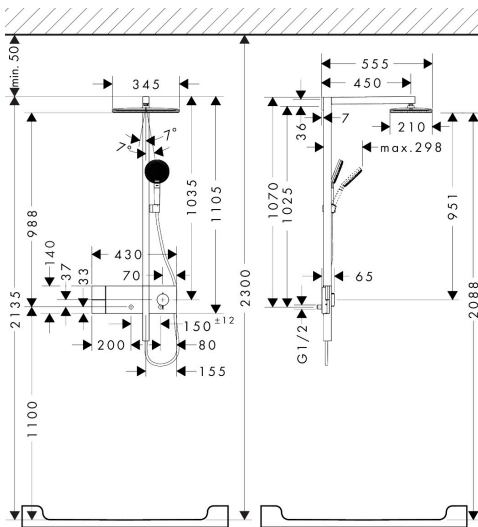

- bestaat uit: hoofddouche, handdouche, schuifstuk, douchethermostaat, doucheslang, douchestang
- hoofddouche Raindance Alive Q 210/340 1jet
- afmeting straalplaatoppervlak hoofddouche: 214 x 343 mm
- straalsoort hoofddouche: Rain, of PowderRain
- Schakelaar straalsoort: maakt het mogelijk om de straalsoort te veranderen, zelfs na montage, Rain (vooraf ingesteld), wijziging naar PowderRain kan bij de montage worden geselecteerd of later eenvoudig worden gewijzigd
- doorstroomregelaar: 8 l/min (met mogelijke toleranties -20%)
- functie van: 5,9 l/min
- doorstroomhoeveelheid Rain bij 3 bar: 6,3 l/min
- straalsoort handdouche: RainAir volle zachte regenstraal, PowderRain, massagestraal
- maximale doorstroomhoeveelheid van handdouche bij 3 bar: 6,8 l/min
- maximale doorstroomhoeveelheid voor Showerpipe bij 3 bar: 7 l/min
- minimale bedrijfsdruk: 1,4 bar
- maximale bedrijfsdruk: 10 bar
- DropGuard vermindert het nadruppelen nadat de douche is gestopt tot slechts enkele seconden.
- handige straalkeuze via Select-knop op de handdouche
- kogelgewricht: hoek hoofddouche verstelbaar
- designafdekking verbergt de straalnoppen, vlak, minimalistisch

Technologie

Straalsoorten

Certificaat

Merk hansgrohe
 Artikelnaam **Raindance Alive Q** Showerpipe 210/340 1jet EcoSmart met ShowerSelect Comfort
 Art.nr. 24581700
 Oppervlakte Mat wit
 Netto prijs 1.989,00 EUR

Stroomschema

Merk	hansgrohe
Artikelnaam	Raindance Alive Q Showerpipe 210/340 1jet EcoSmart met ShowerSelect Comfort
Art.nr.	24581700
Oppervlakte	Mat wit
Netto prijs	1.989,00 EUR

Installatievoorbeelden

i Afmetingen kunnen variëren vanwege keramische toleranties die verband houden met het productieproces.