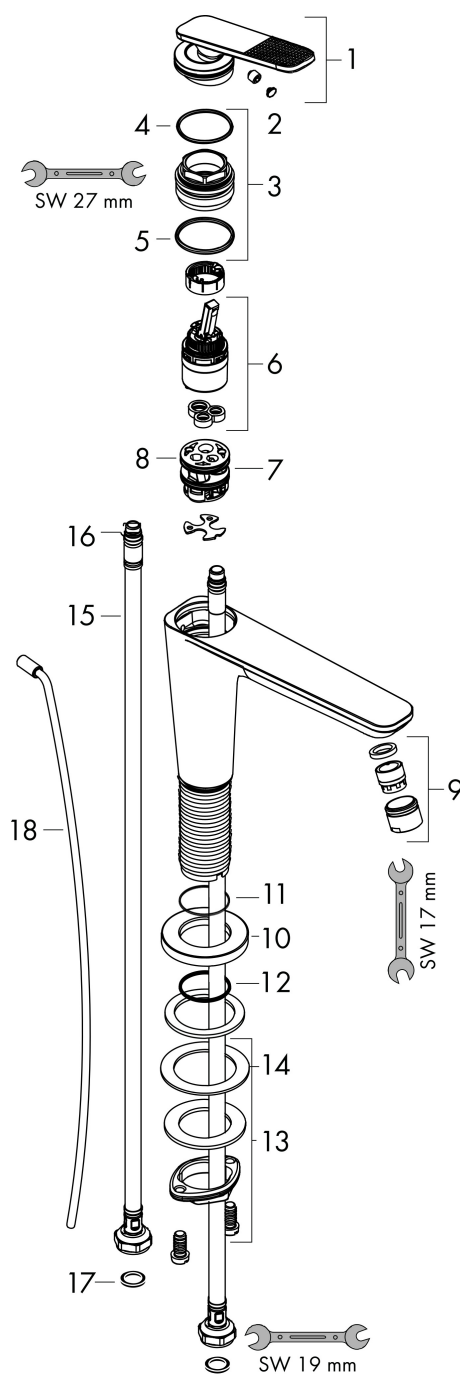

- ComfortZone: 90
- voorsprong uitloop 128 mm
- uitloophoogte: 90 mm
- greepvariant: rechte greep
- vaste uitloop
- straalsoort: normale straal
- maximale doorstroomhoeveelheid bij 3 bar: 5 l/min
- keramisch kardoes
- pop-up afvoergarnituur G 1 ¼
- koud water met de greep in de middenpositie, bespaart energie en kosten
- EU taxonomie: max 6l/min - draagt substantieel bij aan duurzaamheid

Technologie

Straalsoorten

Certificaat

Merk AXOR
Artikelnaam **AXOR Citterio C** ééngreeps fonteinmengkraan 90 CoolStart met PopUp trekwaste en Cubic Cut
Art.nr. 49011000
Oppervlakte chroom
Netto prijs 369,39 EUR

Stroomschema

Merk	AXOR
Artikelnaam	AXOR Citterio C ééngreeps fonteinmengkraan 90 CoolStart met PopUp trekwaste en Cubic Cut
Art.nr.	49011000
Oppervlakte	chrom
Netto prijs	369,39 EUR

Explosietekening voor bouwjaar: >06/24

Pos	Beschrijving	Art.nr.	Prijs
1	greep	87797000	66,87
2	greepstop	93983000	8,01
3	moer	94989000	8,01
4	O-ring 49x2	98412000	
5	O-ring 29x2	98391000	3,12
6	kardoes compl.	92900000	42,22
7	kardoesadapter	95975000	8,01
8	O-ring 23x2	98398000	3,12
9	perlator M18x1 (5 l/min)	95384000	34,01
10	rozet	87795000	21,22
11	O-ring 26x4	92191000	3,12
12	O-ring 25x1,5	98146000	4,99
13	schachtbevestigingsset compl. (Ø 28)	92909000	34,01
14	stelring	97548000	3,12
15	aansluitslang 450 mm M8x0,75 G3/8	97206000	26,73
16	O-ring 6,6x1,6	93019000	3,12
17	dichtingsset	95581000	4,99
18	trekstang	96923000	26,73
a	afvoergarnituur	51302000	96,42