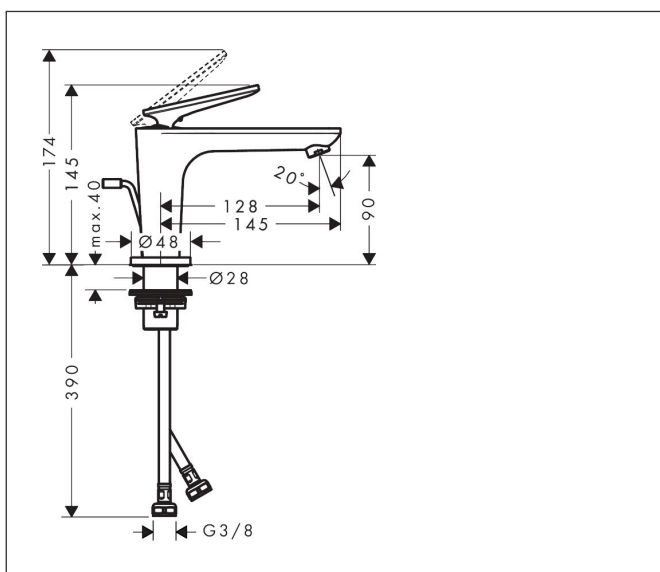

Merk	AXOR
Artikelnaam	AXOR Citterio C ééngreeps fonteinmengkraan 90 CoolStart met PopUp trekwaste en Cubic Cut
Art.nr.	49011000
Oppervlakte	chrom
Netto prijs	369,39 EUR

Product foto

Maat tekeningen

Kenmerken

- ComfortZone: 90
- voorsprong uitloop 128 mm
- uitloophoogte: 90 mm
- greepvariant: rechte greep
- vaste uitloop
- straalsoort: normale straal
- maximale doorstroomhoeveelheid bij 3 bar: 5 l/min
- keramisch kardoes
- pop-up afvoergarnituur G 1 ¼
- koud water met de greep in de middenpositie, bespaart energie en kosten
- EU taxonomie: max 6l/min - draagt substantieel bij aan duurzaamheid

Technologie

Straalsoorten

Certificaat

Merk AXOR
Artikelnaam **AXOR Citterio C** ééngreeps fonteinmengkraan 90 CoolStart met PopUp trekwaste en Cubic Cut
Art.nr. 49011000
Oppervlakte chroom
Netto prijs 369,39 EUR

Stroomschema

Merk	AXOR
Artikelnaam	AXOR Citterio C ééngreeps fonteinmengkraan 90 CoolStart met PopUp trekwaste en Cubic Cut
Art.nr.	49011000
Oppervlakte	chrom
Netto prijs	369,39 EUR

Explosietekening voor bouwjaar: >06/24