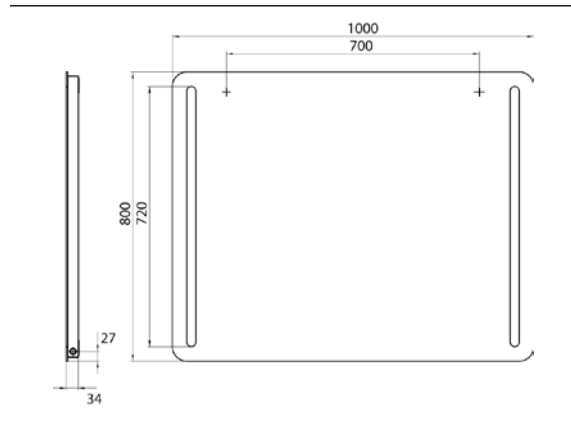

PRODUKTINFORMATION

LED-Lichtspiegel mit abgerundeten Ecken und 2 Lichtstreifen links und rechts. 1.000 x 800mm

Art.-Nr.4498 290 09

1.000 x 800 mm