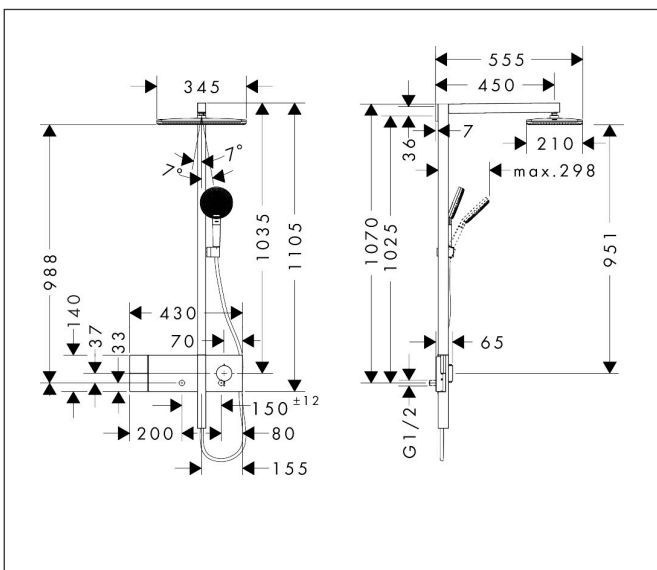

Merk	hansgrohe
Artikelnaam	Raindance Alive Q Showerpipe 210/340 1jet EcoSmart met ShowerSelect Comfort
Art.nr.	24581990
Oppervlakte	Polished Gold Optic
Netto prijs	2.295,00 EUR

Product foto

Maat tekeningen

Kenmerken

- bestaat uit: hoofddouche, handdouche, schuifstuk, douchethermostaat, doucheslang, douchestang
- hoofddouche Raindance Alive Q 210/340 1jet
- afmeting straalplaatoppervlak hoofddouche: 214 x 343 mm
- straalsoort hoofddouche: Rain, of PowderRain
- Schakelaar straalsoort: maakt het mogelijk om de straalsoort te veranderen, zelfs na montage, Rain (vooraf ingesteld), wijziging naar PowderRain kan bij de montage worden geselecteerd of later eenvoudig worden gewijzigd
- doorstroomregelaar: 8 l/min (met mogelijke toleranties -20%)
- functie van: 5,9 l/min
- doorstroomhoeveelheid Rain bij 3 bar: 6,3 l/min
- straalsoort handdouche: RainAir volle zachte regenstraal, PowderRain, massagestraal
- maximale doorstroomhoeveelheid van handdouche bij 3 bar: 6,8 l/min
- maximale doorstroomhoeveelheid voor Showerpipe bij 3 bar: 7 l/min
- minimale bedrijfsdruk: 1,4 bar
- maximale bedrijfsdruk: 10 bar
- DropGuard vermindert het nadruppelen nadat de douche is gestopt tot slechts enkele seconden.
- handige straalkuize via Select-knop op de handdouche
- kogelgewricht: hoek hoofddouche verstelbaar
- designafdekking verbergt de straalnoppen, vlak, minimalistisch

Technologie

Straalsoorten

Certificaat

Merk hansgrohe
 Artikelnaam **Raindance Alive Q** Showerpipe 210/340 1jet EcoSmart met ShowerSelect Comfort
 Art.nr. 24581990
 Oppervlakte Polished Gold Optic
 Netto prijs 2.295,00 EUR

Stroomschema

Merk	hansgrohe
Artikelnaam	Raindance Alive Q Showerpipe 210/340 1jet EcoSmart met ShowerSelect Comfort
Art.nr.	24581990
Oppervlakte	Polished Gold Optic
Netto prijs	2.295,00 EUR

Installatievoorbeelden