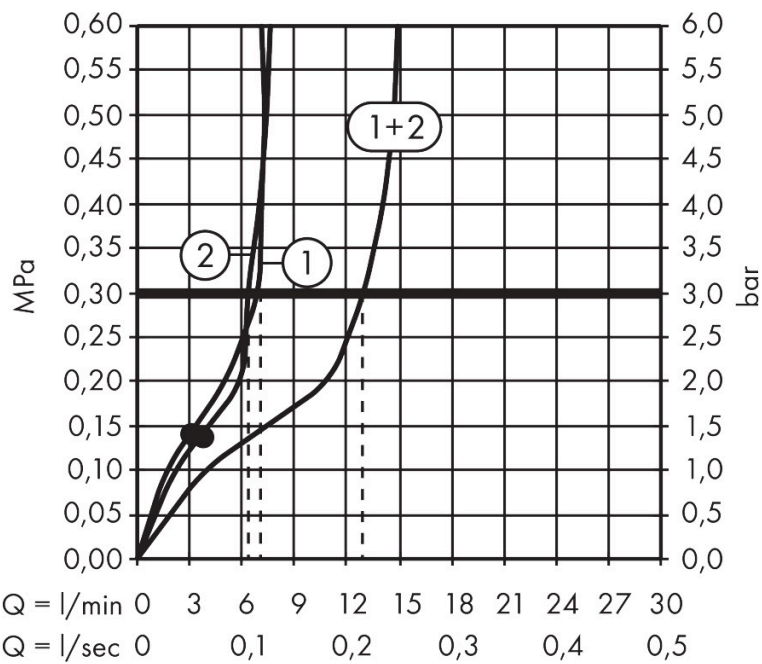

Kenmerken

- bestaat uit: hoofddouche, handdouche, schuifstuk, douchethermostaat, doucheslang, douchestang
- hoofddouche Raindance Alive Q 210/340 1jet
- afmeting straalplaatoppervlak hoofddouche: 214 x 343 mm
- straalsoort hoofddouche: Rain, of PowderRain
- Schakelaar straalsoort: maakt het mogelijk om de straalsoort te veranderen, zelfs na montage, Rain (vooraf ingesteld), wijziging naar PowderRain kan bij de montage worden geselecteerd of later eenvoudig worden gewijzigd
- doorstroomregelaar: 8 l/min (met mogelijke toleranties -20%)
- functie van: 5,9 l/min
- doorstroomhoeveelheid Rain bij 3 bar: 6,3 l/min
- straalsoort handdouche: RainAir volle zachte regenstraal, PowderRain, massagestraal
- maximale doorstroomhoeveelheid van handdouche bij 3 bar: 6,8 l/min
- maximale doorstroomhoeveelheid voor Showerpipe bij 3 bar: 7 l/min
- minimale bedrijfsdruk: 1,4 bar
- maximale bedrijfsdruk: 10 bar
- DropGuard vermindert het nadruppelen nadat de douche is gestopt tot slechts enkele seconden.
- handige straalkuize via Select-knop op de handdouche
- kogelgewricht: hoek hoofddouche verstelbaar
- designafdekking verbergt de straalnoppen, vlak, minimalistisch

Technologie

Straalsoorten

Certificaat

Merk hansgrohe
 Artikelnaam **Raindance Alive Q** Showerpipe 210/340 1jet EcoSmart met ShowerSelect Comfort
 Art.nr. 24581990
 Oppervlakte Polished Gold Optic
 Netto prijs 2.295,00 EUR

Stroomschema

Merk	hansgrohe
Artikelnaam	Raindance Alive Q Showerpipe 210/340 1jet EcoSmart met ShowerSelect Comfort
Art.nr.	24581990
Oppervlakte	Polished Gold Optic
Netto prijs	2.295,00 EUR

Installatievoorbeelden