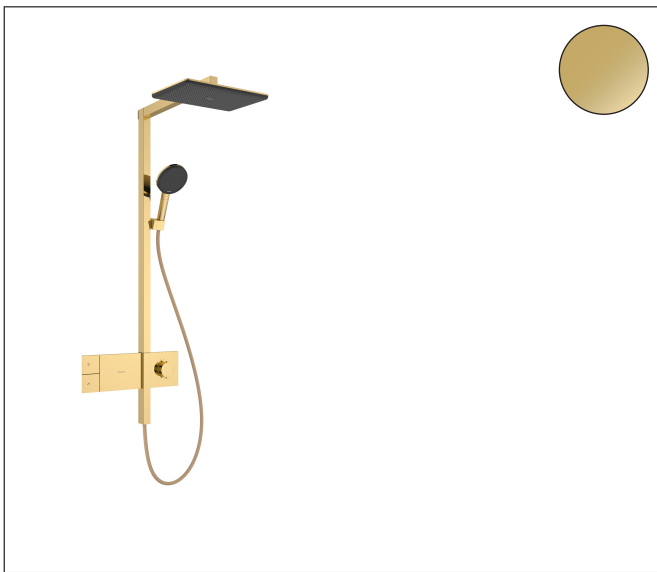

Merk	hansgrohe
Artikelnaam	Raindance Alive Q Showerpipe 210/340 1jet EcoSmart met ShowerSelect Comfort
Art.nr.	24581990
Oppervlakte	Polished Gold Optic
Netto prijs	2.295,00 EUR

Product foto

Maat tekeningen

Kenmerken

- bestaat uit: hoofddouche, handdouche, schuifstuk, douchethermostaat, doucheslang, douchestang
- hoofddouche Raindance Alive Q 210/340 1jet
- afmeting straalplaatoppervlak hoofddouche: 214 x 343 mm
- straalsoort hoofddouche: Rain, of PowderRain
- Schakelaar straalsoort: maakt het mogelijk om de straalsoort te veranderen, zelfs na montage, Rain (vooraf ingesteld), wijziging naar PowderRain kan bij de montage worden geselecteerd of later eenvoudig worden gewijzigd
- doorstroomregelaar: 8 l/min (met mogelijke toleranties -20%)
- functie van: 5,9 l/min
- doorstroomhoeveelheid Rain bij 3 bar: 6,3 l/min
- straalsoort handdouche: RainAir volle zachte regenstraal, PowderRain, massagestraal
- maximale doorstroomhoeveelheid van handdouche bij 3 bar: 6,8 l/min
- maximale doorstroomhoeveelheid voor Showerpipe bij 3 bar: 7 l/min
- minimale bedrijfsdruk: 1,4 bar
- maximale bedrijfsdruk: 10 bar
- DropGuard vermindert het nadruppelen nadat de douche is gestopt tot slechts enkele seconden.
- handige straalkuize via Select-knop op de handdouche
- kogelgewricht: hoek hoofddouche verstelbaar
- designafdekking verbergt de straalnoppen, vlak, minimalistisch

Technologie

Straalsoorten

Certificaat

Merk hansgrohe
 Artikelnaam **Raindance Alive Q** Showerpipe 210/340 1jet EcoSmart met ShowerSelect Comfort
 Art.nr. 24581990
 Oppervlakte Polished Gold Optic
 Netto prijs 2.295,00 EUR

i Afmetingen kunnen variëren vanwege keramische toleranties die verband houden met het productieproces.

Merk hansgrohe
 Artikelnaam **Raindance Alive Q** Showerpipe 210/340 1jet EcoSmart met ShowerSelect Comfort
 Art.nr. 24581990
 Oppervlakte Polished Gold Optic
 Netto prijs 2.295,00 EUR