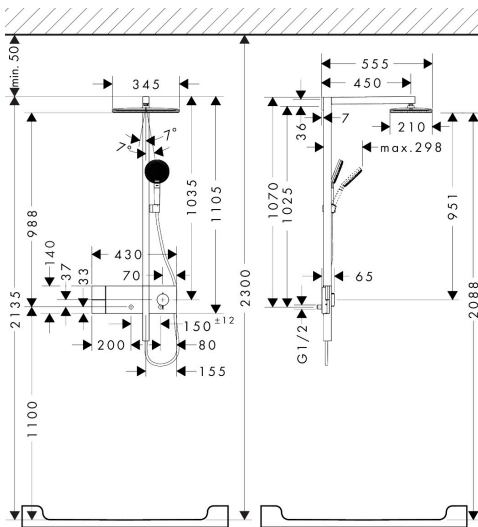

Kenmerken

- bestaat uit: hoofddouche, handdouche, schuifstuk, douchethermostaat, doucheslang, douchestang
- hoofddouche Raindance Alive Q 210/340 1jet
- afmeting straalplaatoppervlak hoofddouche: 214 x 343 mm
- straalsoort hoofddouche: Rain, of PowderRain
- Schakelaar straalsoort: maakt het mogelijk om de straalsoort te veranderen, zelfs na montage, Rain (vooraf ingesteld), wijziging naar PowderRain kan bij de montage worden geselecteerd of later eenvoudig worden gewijzigd
- doorstroomregelaar: 8 l/min (met mogelijke toleranties -20%)
- functie van: 5,9 l/min
- doorstroomhoeveelheid Rain bij 3 bar: 6,3 l/min
- straalsoort handdouche: RainAir volle zachte regenstraal, PowderRain, massagestraal
- maximale doorstroomhoeveelheid van handdouche bij 3 bar: 6,8 l/min
- maximale doorstroomhoeveelheid voor Showerpipe bij 3 bar: 7 l/min
- minimale bedrijfsdruk: 1,4 bar
- maximale bedrijfsdruk: 10 bar
- DropGuard vermindert het nadruppelen nadat de douche is gestopt tot slechts enkele seconden.
- handige straalkuize via Select-knop op de handdouche
- kogelgewricht: hoek hoofddouche verstelbaar
- designafdekking verbergt de straalnoppen, vlak, minimalistisch

Technologie

Straalsoorten

Certificaat

Merk hansgrohe
 Artikelnaam **Raindance Alive Q** Showerpipe 210/340 1jet EcoSmart met ShowerSelect Comfort
 Art.nr. 24581990
 Oppervlakte Polished Gold Optic
 Netto prijs 2.295,00 EUR

Stroomschema

Merk	hansgrohe
Artikelnaam	Raindance Alive Q Showerpipe 210/340 1jet EcoSmart met ShowerSelect Comfort
Art.nr.	24581990
Oppervlakte	Polished Gold Optic
Netto prijs	2.295,00 EUR

Installatievoorbeelden