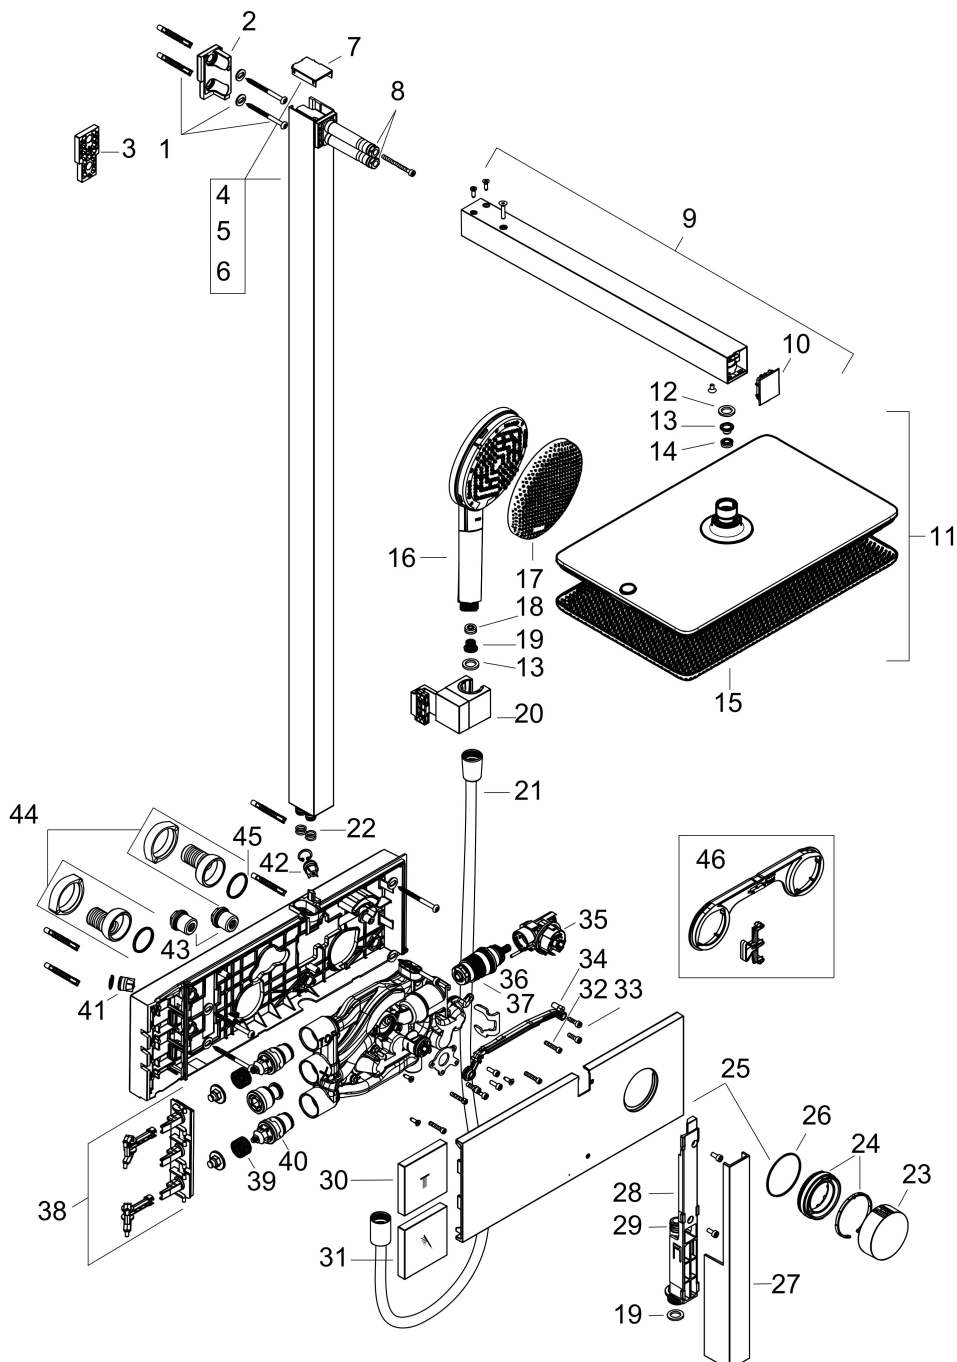

Merk hansgrohe
Artikelnaam **Raindance Alive Q** Showerpipe 210/340 1jet EcoSmart met ShowerSelect Comfort
Art.nr. 24581990
Oppervlakte Polished Gold Optic
Netto prijs 2.295,00 EUR

Explosietekening voor bouwjaar: >04/25

Merk	hansgrohe
Artikelnaam	Raindance Alive Q Showerpipe 210/340 1jet EcoSmart met ShowerSelect Comfort
Art.nr.	24581990
Oppervlakte	Polished Gold Optic
Netto prijs	2.295,00 EUR

Onderdelen voor bouwjaar: >04/25

Pos	Beschrijving	Art.nr.	Prijs
1	bevestigingsmateriaal	96179000	10,40
2	wandhouder	85046000	20,40
3	opvulschijf 7 mm	85187670	52,00
4	stijgbuis met afdekking (1060 mm)	85034147	548,10
5	stijgbuis met afdekking (960 mm)	85034990	548,10
6	stijgbuis met afdekking (860 mm)	85231990	1.041,50
7	afdekkap boven	85035000	16,60
8	O-ring 9x2,5	98217000	3,00
9	douche-arm compl.	85033990	221,40
10	afdekkap	98270990	
11		24531990	657,90
12	dichting	98058000	3,00
13	filter	92421000	12,70
14	doorstroombegrenzer	98093000	7,70
15	afdekkap	98273000	227,60
16	Handdouche	24500990	120,87
17	afdekkap	85328000	20,40
18	doorstroombegrenzer	87837000	7,70
19	zeef	92672000	4,80
20	schuifstuk cpl.	85036990	137,30
21	doucheslang 1,60 m	28260990	57,96
22	O-ring 9x1,5	98117000	3,00
23	thermostaatgreep	85037990	96,50
24	huls	85156990	60,90
25	afdekkap	85041990	221,40
26	O-ring 48x1,5	92159000	3,00
27	afdekkap	85039990	38,60
28	bevestigingsmateriaal	85040000	20,40
29	O-ring 12x2	98214000	3,00
30	drukschakelaar	85042990	60,90
31	drukschakelaar	85043990	60,90
32	borgschroef	95140000	4,80
33	cilinderkopschroef M4x12	94929000	4,80