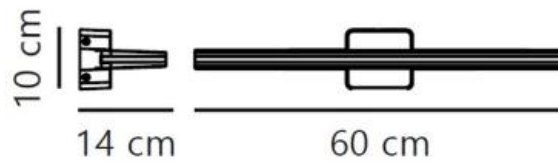

Productinformatie 2210141001 Tinia 60

Specificaties

Stroom	150 mA	IK-classificatie	IK03
Kleurtemperatuur	3000 / 4000 K	Levensduur L70/B50	25000 u
Spanning	220-240 V	Lengte	140 mm
Lumen/watt	75 lm/Watt	Hoogte	100 mm
Lichtstroom	1800 / 320 lm	Breedte	600 mm
IP-classificatie	IP44	Powerfactor	0.9 >
Beschermingsklasse	II	Type dimming	LineSwitch
		Dimtechniek	Dimbaar, met Push-button

Bekijk alle informatie op onze website

[Alle informatie +](#)

Spatwaterdicht

Voor toepassing in ruimtes of buiten waar spatwater of zelfs waterdicht een eis is heeft MEGAMAN deze serie LED lampen en Armaturen ontwikkeld met IP klasse bescherming tot wel **IP66**.

Afmetingen & gewicht

Lengte	140 mm	Verpak.breedte	604 mm
Hoogte	100 mm	Verpak.hoogte	143 mm
Breedte	600 mm	Gewicht (netto).	940 gr
Verpak.lengte	103 mm		

Vermogenseigenschappen

Max. systeemvermogen	24 W	Powerfactor	0.9 >
----------------------	------	-------------	-------