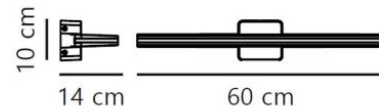

nordlux 2210141001

Fase-afsnijding heeft in de meeste gevallen de voorkeur, bovenstaande advies aantallen zijn daarop gebaseerd.

Fase-aansnijding kan tot gevolg hebben dat zowel de dimmer als de lichtbron of voeding een zoemend geluid geven.