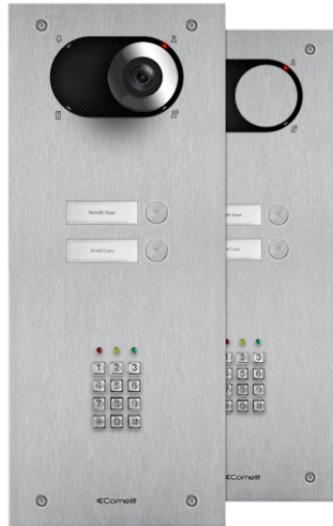

**IX0102KP****SWITCH FRONTPANEEL, 2 DRUKKN. EN ELEKTR. SLEUTEL**

Frontpaneel voor deurstation Switch met elektronisch toetsenbord in 2.5 mm dik roestvast geborsteld staal AISI 316. Dankzij de meegeleverde adapter art. 1250U is het mogelijk de afzonderlijk verkrijgbare audio- of audio/videomodule te gebruiken, afhankelijk van het type bedrading (digitale 2-draads Simplebus of ViP). Compleet met 2 reeds gemonteerde en bedrade drukknoppen. Naamkaders met witte led-achtergrondverlichting. Vervanging van de naamkaders direct vanaf de voorzijde. Beschermingsklasse IK08. Uit te breiden met inbouwdoos of opbouwbehuizing (afzonderlijk verkocht). Afmetingen (L x H x D): 150 x 369.1 x 2.5mm.

AWARDSDESIGN
MILANO

IX0102KP

SWITCH FRONTPANEEL, 2 DRUKKN. EN ELEKTR. SLEUTEL

ALGEMENE DATA

Typologie	Monoblock
Hoogte (mm)	369
Breedte (mm)	150
Diepte (mm)	2.5
Productkleur	Staal
Inbouwmontage	Ja, met een speciaal accessoire
Wandmontage	Ja, met een speciaal accessoire