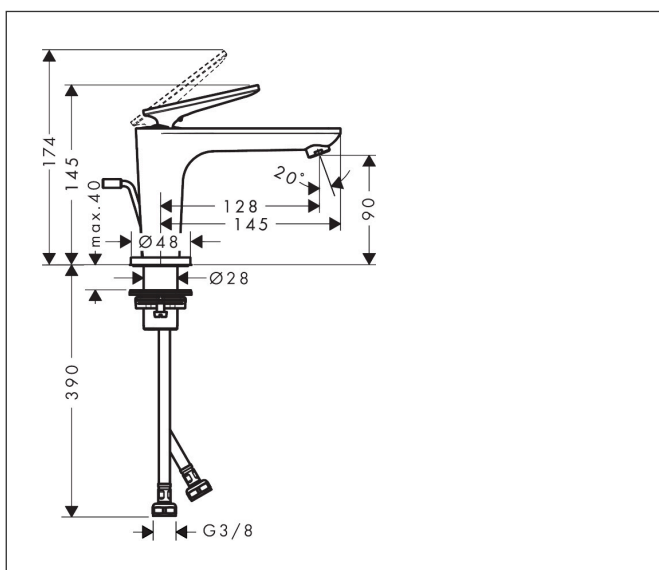

Merk	AXOR
Artikelnaam	AXOR Citterio C ééngreeps fonteinmengkraan 90 CoolStart met PopUp trekwaste en Cubic Cut
Art.nr.	49011140
Oppervlakte	Brushed Bronze
Netto prijs	554,08 EUR

Product foto

Kenmerken

- ComfortZone: 90
- voorsprong uitloop 128 mm
- uitloophoogte: 90 mm
- greepvariant: rechte greep
- vaste uitloop
- straalsoort: normale straal
- maximale doorstroomhoeveelheid bij 3 bar: 5 l/min
- keramisch kardoes
- pop-up afvoergarnituur G 1 ¼
- koud water met de greep in de middenpositie, bespaart energie en kosten
- EU taxonomie: max 6l/min - draagt substantieel bij aan duurzaamheid

Maat tekeningen

Technologie

Straalsoorten

Certificaat

Merk AXOR
Artikelnaam **AXOR Citterio C** ééngreeps fonteinmengkraan 90 CoolStart met PopUp trekwaste en Cubic Cut
Art.nr. 49011140
Oppervlakte Brushed Bronze
Netto prijs 554,08 EUR

Stroomschema

Merk	AXOR
Artikelnaam	AXOR Citterio C ééngreeps fonteinmengkraan 90 CoolStart met PopUp trekwaste en Cubic Cut
Art.nr.	49011140
Oppervlakte	Brushed Bronze
Netto prijs	554,08 EUR

Explosietekening voor bouwjaar: >06/24

Merk	AXOR
Artikelnaam	AXOR Citterio C ééngreeps fonteinmengkraan 90 CoolStart met PopUp trekwaste en Cubic Cut
Art.nr.	49011140
Oppervlakte	Brushed Bronze
Netto prijs	554,08 EUR

Onderdelen voor bouwjaar: >06/24