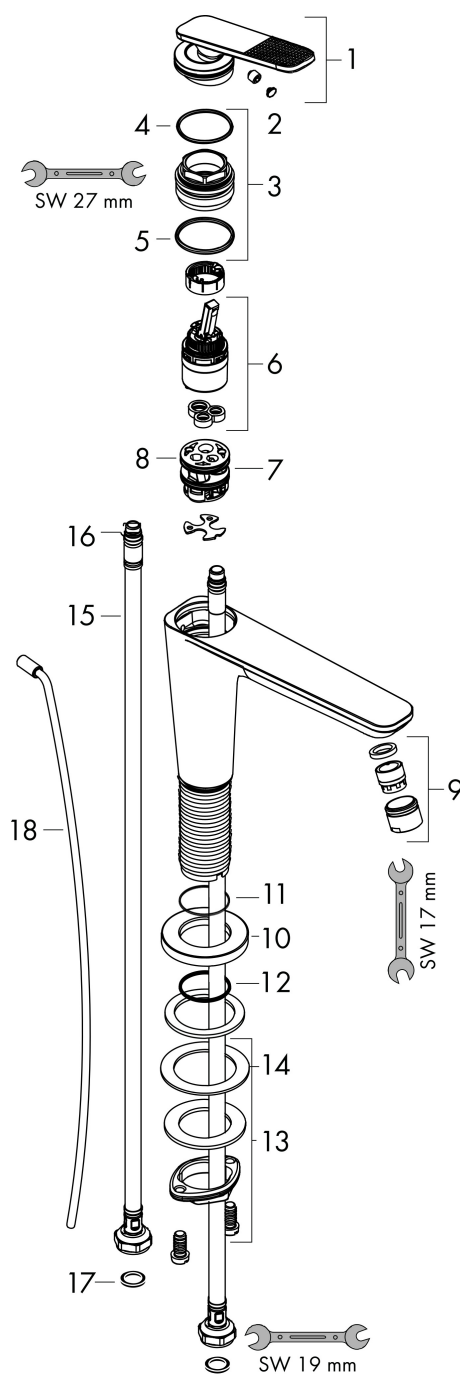

Merk	AXOR
Artikelnaam	AXOR Citterio C ééngreeps fonteinmengkraan 90 CoolStart met PopUp trekwaste en Cubic Cut
Art.nr.	49011140
Oppervlakte	Brushed Bronze
Netto prijs	554,08 EUR

Product foto

Kenmerken

- ComfortZone: 90
- voorsprong uitloop 128 mm
- uitloophoogte: 90 mm
- greepvariant: rechte greep
- vaste uitloop
- straalsoort: normale straal
- maximale doorstroomhoeveelheid bij 3 bar: 5 l/min
- keramisch kardoes
- pop-up afvoergarnituur G 1 ¼
- koud water met de greep in de middenpositie, bespaart energie en kosten
- EU taxonomie: max 6l/min - draagt substantieel bij aan duurzaamheid

Maat tekeningen

Technologie

Straalsoorten

Certificaat

Merk AXOR
Artikelnaam **AXOR Citterio C** ééngreeps fonteinmengkraan 90 CoolStart met PopUp trekwaste en Cubic Cut
Art.nr. 49011140
Oppervlakte Brushed Bronze
Netto prijs 554,08 EUR

Stroomschema

Merk	AXOR
Artikelnaam	AXOR Citterio C ééngreeps fonteinmengkraan 90 CoolStart met PopUp trekwaste en Cubic Cut
Art.nr.	49011140
Oppervlakte	Brushed Bronze
Netto prijs	554,08 EUR

Explosietekening voor bouwjaar: >06/24

Pos	Beschrijving	Art.nr.	Prijs
1	greep	87797140	100,36
2	greepstop	93983000	8,01
3	moer	94989000	8,01
4	O-ring 49x2	98412000	
5	O-ring 29x2	98391000	3,12
6	kardoes compl.	92900000	42,22
7	kardoesadapter	95975000	8,01
8	O-ring 23x2	98398000	3,12
9	perlator M18x1 (5 l/min)	95384140	51,06
10	rozet	87795140	
11	O-ring 26x4	92191000	3,12
12	O-ring 25x1,5	98146000	4,99
13	schachtbevestigingsset compl. (Ø 28)	92909000	34,01
14	stelring	97548000	3,12
15	aansluitslang 450 mm M8x0,75 G3/8	97206000	26,73
16	O-ring 6,6x1,6	93019000	3,12
17	dichtingsset	95581000	4,99
18	trekstang	96923140	40,14
a	afvoergarnituur	51302140	144,59