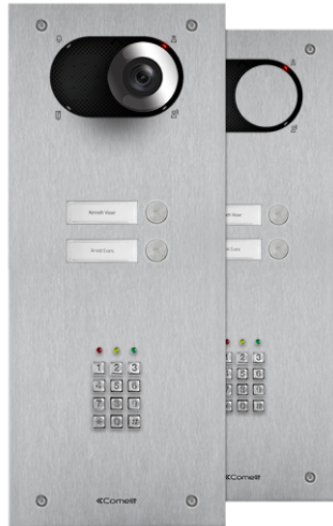

**IX0102KP****SWITCH FRONTPANEEL, 2 DRUKKN. EN ELEKTR. SLEUTEL**

Frontpaneel voor deurstation Switch met elektronisch toetsenbord in 2.5 mm dik roestvast geborsteld staal AISI 316. Dankzij de meegeleverde adapter art. 1250U is het mogelijk de afzonderlijk verkrijgbare audio- of audio/videomodule te gebruiken, afhankelijk van het type bedrading (digitale 2-draads Simplebus of VIP). Compleet met 2 reeds gemonteerde en bedrade drukknoppen. Naamkaders met witte led-achtergrondverlichting. Vervanging van de naamkaders direct vanaf de voorzijde. Beschermingsklasse IK08. Uit te breiden met inbouwdoos of opbouwbehuizing (afzonderlijk verkocht). Afmetingen (L x H x D): 150 x 369.1 x 2.5mm.

AWARDSDESIGN
MILANO

IX0102KP

SWITCH FRONTPANEEL, 2 DRUKKN. EN ELEKTR. SLEUTEL

ALGEMENE DATA

Typologie	Monoblock
Hoogte (mm)	369
Breedte (mm)	150
Diepte (mm)	2.5
Productkleur	Staal
Inbouwmontage	Ja, met een speciaal accessoire
Wandmontage	Ja, met een speciaal accessoire