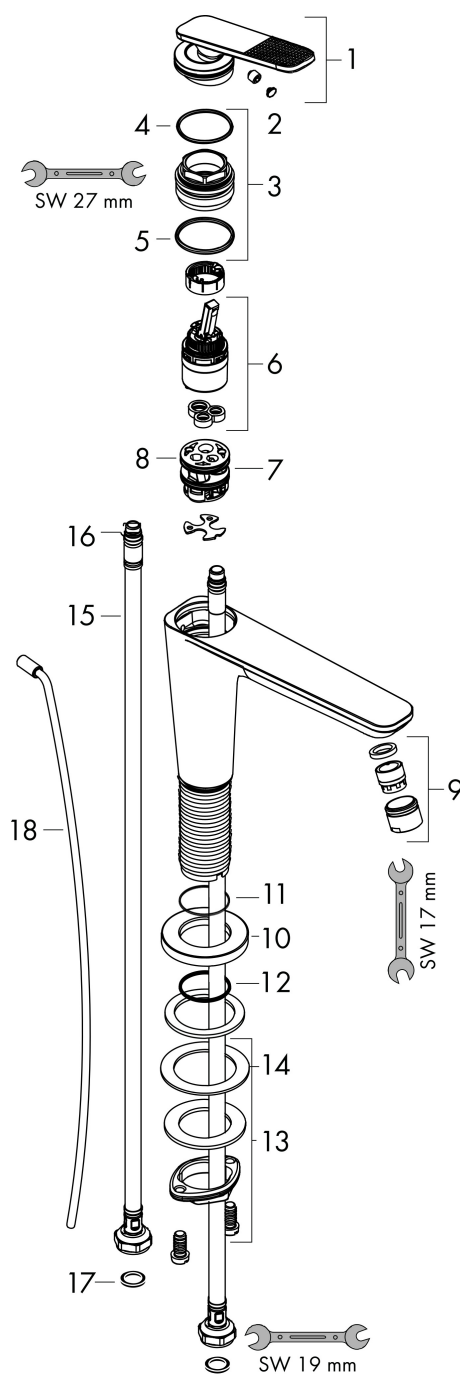

- ComfortZone: 90
- voorsprong uitloop 128 mm
- uitloophoogte: 90 mm
- greepvariant: rechte greep
- vaste uitloop
- straalsoort: normale straal
- maximale doorstroomhoeveelheid bij 3 bar: 5 l/min
- keramisch kardoes
- pop-up afvoergarnituur G 1 ¼
- koud water met de greep in de middenpositie, bespaart energie en kosten
- EU taxonomie: max 6l/min - draagt substantieel bij aan duurzaamheid

Maat tekeningen

Technologie

Straalsoorten

Certificaat

Merk	AXOR
Artikelnaam	AXOR Citterio C ééngreeps fonteinmengkraan 90 CoolStart met PopUp trekwaste en Cubic Cut
Art.nr.	49011340
Oppervlakte	Brushed Black Chrome
Netto prijs	554,08 EUR

Stroomschema

Merk	AXOR
Artikelnaam	AXOR Citterio C ééngreeps fonteinmengkraan 90 CoolStart met PopUp trekwaste en Cubic Cut
Art.nr.	49011340
Oppervlakte	Brushed Black Chrome
Netto prijs	554,08 EUR

Explosietekening voor bouwjaar: >06/24

Pos	Beschrijving	Art.nr.	Prijs
1	greep	87797340	100,36
2	greepstop	93983000	8,01
3	moer	94989000	8,01
4	O-ring 49x2	98412000	
5	O-ring 29x2	98391000	3,12
6	kardoes compl.	92900000	42,22
7	kardoesadapter	95975000	8,01
8	O-ring 23x2	98398000	3,12
9	perlator M18x1 (5 l/min)	95384340	51,06
10	rozet	87795340	31,82
11	O-ring 26x4	92191000	3,12
12	O-ring 25x1,5	98146000	4,99
13	schachtbevestigingsset compl. (Ø 28)	92909000	34,01
14	stelring	97548000	3,12
15	aansluitslang 450 mm M8x0,75 G3/8	97206000	26,73
16	O-ring 6,6x1,6	93019000	3,12
17	dichtingsset	95581000	4,99
18	trekstang	96923340	40,14
a	afvoergarnituur	51302340	144,59