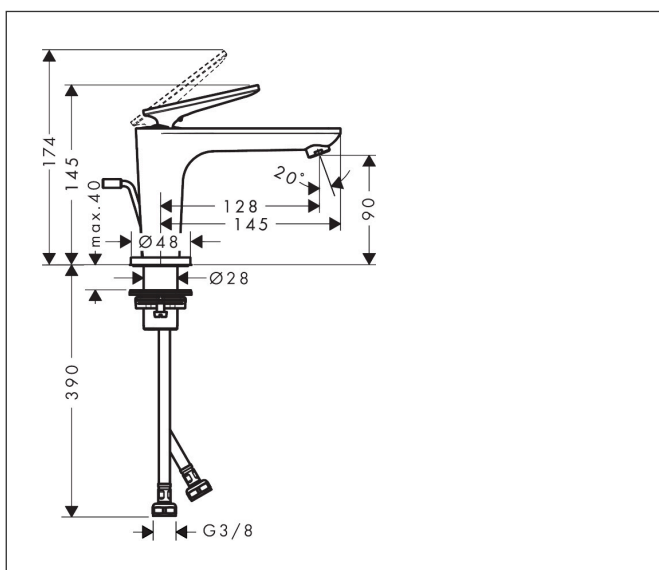

Merk	AXOR
Artikelnaam	AXOR Citterio C ééngreeps fonteinmengkraan 90 CoolStart met PopUp trekwaste en Cubic Cut
Art.nr.	49011340
Oppervlakte	Brushed Black Chrome
Netto prijs	554,08 EUR

Product foto

Kenmerken

- ComfortZone: 90
- voorsprong uitloop 128 mm
- uitloophoogte: 90 mm
- greepvariant: rechte greep
- vaste uitloop
- straalsoort: normale straal
- maximale doorstroomhoeveelheid bij 3 bar: 5 l/min
- keramisch kardoes
- pop-up afvoergarnituur G 1 ¼
- koud water met de greep in de middenpositie, bespaart energie en kosten
- EU taxonomie: max 6l/min - draagt substantieel bij aan duurzaamheid

Maat tekeningen

Technologie

Straalsoorten

Certificaat

Merk	AXOR
Artikelnaam	AXOR Citterio C ééngreeps fonteinmengkraan 90 CoolStart met PopUp trekwaste en Cubic Cut
Art.nr.	49011340
Oppervlakte	Brushed Black Chrome
Netto prijs	554,08 EUR

Stroomschema

Merk	AXOR
Artikelnaam	AXOR Citterio C ééngreeps fonteinmengkraan 90 CoolStart met PopUp trekwaste en Cubic Cut
Art.nr.	49011340
Oppervlakte	Brushed Black Chrome
Netto prijs	554,08 EUR

Explosietekening voor bouwjaar: >06/24