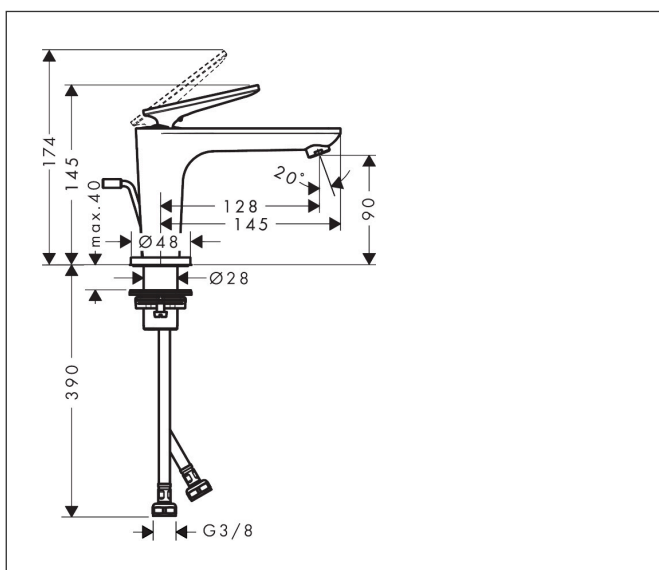

Merk	AXOR
Artikelnaam	AXOR Citterio C ééngreeps fonteinmengkraan 90 CoolStart met PopUp trekwaste en Cubic Cut
Art.nr.	49011670
Oppervlakte	mat zwart
Netto prijs	517,14 EUR

Product foto

Kenmerken

- ComfortZone: 90
- voorsprong uitloop 128 mm
- uitloophoogte: 90 mm
- greepvariant: rechte greep
- vaste uitloop
- straalsoort: normale straal
- maximale doorstroomhoeveelheid bij 3 bar: 5 l/min
- keramisch kardoes
- pop-up afvoergarnituur G 1 ¼
- koud water met de greep in de middenpositie, bespaart energie en kosten
- EU taxonomie: max 6l/min - draagt substantieel bij aan duurzaamheid

Maat tekeningen

Technologie

Straalsoorten

Certificaat

Merk	AXOR
Artikelnaam	AXOR Citterio C ééngreeps fonteinmengkraan 90 CoolStart met PopUp trekwaste en Cubic Cut
Art.nr.	49011670
Oppervlakte	mat zwart
Netto prijs	517,14 EUR

Stroomschema

Merk	AXOR
Artikelnaam	AXOR Citterio C ééngreeps fonteinmengkraan 90 CoolStart met PopUp trekwaste en Cubic Cut
Art.nr.	49011670
Oppervlakte	mat zwart
Netto prijs	517,14 EUR

Explosietekening voor bouwjaar: >06/24

Merk	AXOR
Artikelnaam	AXOR Citterio C ééngreeps fonteinmengkraan 90 CoolStart met PopUp trekwaste en Cubic Cut
Art.nr.	49011670
Oppervlakte	mat zwart
Netto prijs	517,14 EUR

Onderdelen voor bouwjaar: >06/24