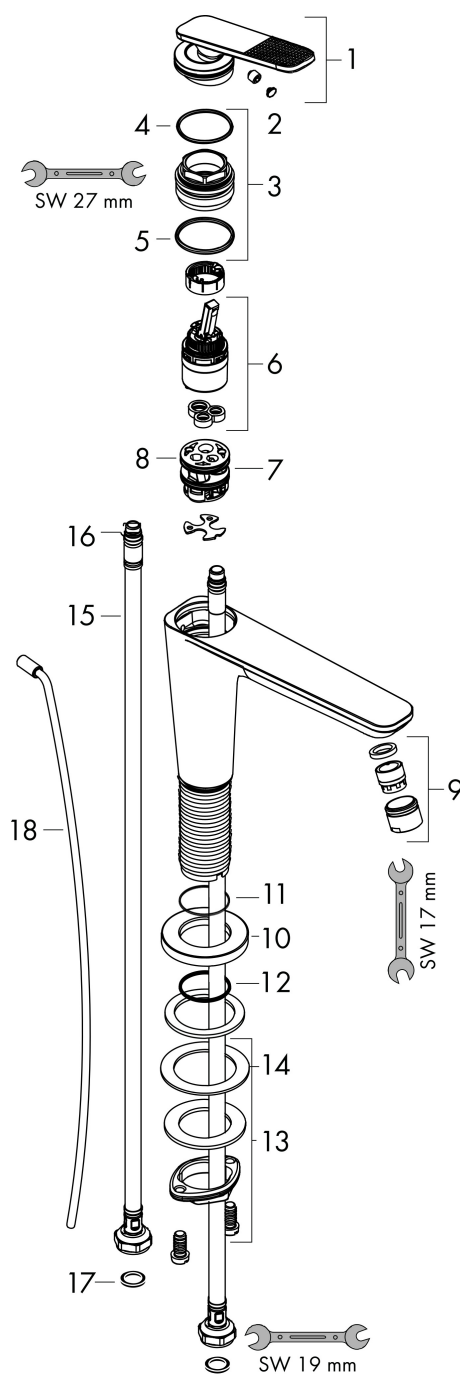

Merk	AXOR
Artikelnaam	AXOR Citterio C ééngreeps fonteinmengkraan 90 CoolStart met PopUp trekwaste en Cubic Cut
Art.nr.	49011670
Oppervlakte	mat zwart
Netto prijs	517,14 EUR

Product foto

Kenmerken

- ComfortZone: 90
- voorsprong uitloop 128 mm
- uitloophoogte: 90 mm
- greepvariant: rechte greep
- vaste uitloop
- straalsoort: normale straal
- maximale doorstroomhoeveelheid bij 3 bar: 5 l/min
- keramisch kardoes
- pop-up afvoergarnituur G 1 ¼
- koud water met de greep in de middenpositie, bespaart energie en kosten
- EU taxonomie: max 6l/min - draagt substantieel bij aan duurzaamheid

Maat tekeningen

Technologie

Straalsoorten

Certificaat

Merk	AXOR
Artikelnaam	AXOR Citterio C ééngreeps fonteinmengkraan 90 CoolStart met PopUp trekwaste en Cubic Cut
Art.nr.	49011670
Oppervlakte	mat zwart
Netto prijs	517,14 EUR

Stroomschema

Merk	AXOR
Artikelnaam	AXOR Citterio C ééngreeps fonteinmengkraan 90 CoolStart met PopUp trekwaste en Cubic Cut
Art.nr.	49011670
Oppervlakte	mat zwart
Netto prijs	517,14 EUR

Explosietekening voor bouwjaar: >06/24

Pos	Beschrijving	Art.nr.	Prijs
1	greep	87797670	100,36
2	greepstop	93983670	
3	moer	94989000	8,01
4	O-ring 49x2	98412000	
5	O-ring 29x2	98391000	3,12
6	kardoes compl.	92900000	42,22
7	kardoesadapter	95975000	8,01
8	O-ring 23x2	98398000	3,12
9	perlator M18x1 (5 l/min)	95384670	51,06
10	rozet	87795670	31,82
11	O-ring 26x4	92191000	3,12
12	O-ring 25x1,5	98146000	4,99
13	schachtbevestigingsset compl. (Ø 28)	92909000	34,01
14	stelring	97548000	3,12
15	aansluitslang 450 mm M8x0,75 G3/8	97206000	26,73
16	O-ring 6,6x1,6	93019000	3,12
17	dichtingsset	95581000	4,99
18	trekstang	96923670	40,14
a	afvoergarnituur	51302670	124,80