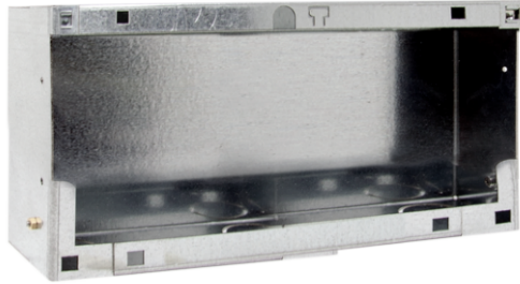

## INBOUWDOOS FRONTPANEEL - ACCESSOIRE, 3 RIJEN

Inbouwdoos voor Switch deurstation frontpaneel met 3 rijen drukknoppen. Afmetingen: 276,9x110,5x55 mm.

### BELANGRIJKSTE KENMERKEN

Hoogte (mm)	110.5
Breedte (mm)	276.9
Diepte (mm)	55

### ALGEMENE GEGEVENS

Type behuizing	Staal verzinkt
Productkleur	Staal