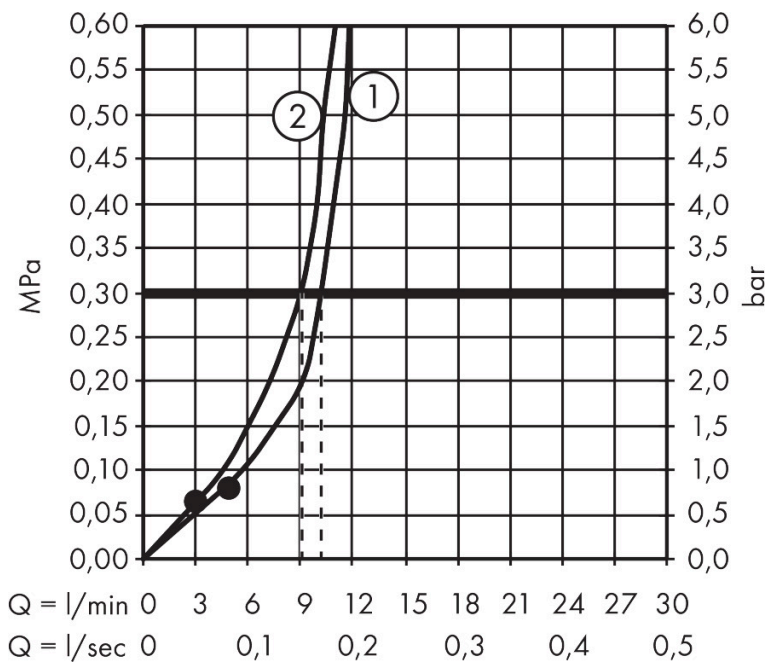

Merk	hansgrohe
Artikelnaam	Raindance Alive S Showerpipe 300 1jet met ShowerSelect Comfort
Art.nr.	24582140
Oppervlakte	Brushed Bronze
Netto prijs	2.295,00 EUR

Product foto

Maat tekeningen

Kenmerken

- bestaat uit: hoofddouche, handdouche, schuifstuk, douchethermostaat, doucheslang, douchestang
- hoofddouche Raindance Alive S 300 1jet
- afmeting straalplaatoppervlak hoofddouche: 300 mm
- straalsoort hoofddouche: RainAir volle zachte regenstraal, of PowderRain
- Schakelaar straalsoort: maakt het mogelijk om de straalsoort te veranderen, zelfs na montage, RainAir (vooraf ingesteld), wijziging naar PowderRain kan bij de montage worden geselecteerd of later eenvoudig worden gewijzigd
- doorstroomregelaar: 12 l/min (met mogelijke toleranties $\pm 10\%$)
- functie van: 5,8 l/min
- straalsoort handdouche: RainAir volle zachte regenstraal, PowderRain, massagestraal
- maximale doorstroomhoeveelheid van handdouche bij 3 bar: 9,1 l/min
- maximale doorstroomhoeveelheid voor Showerpipe bij 3 bar: 11,8 l/min
- minimale bedrijfsdruk: 1 bar
- maximale bedrijfsdruk: 10 bar
- DropGuard vermindert het nadruppelen nadat de douche is gestopt tot slechts enkele seconden.
- handige straalkeuze via Select-knop op de handdouche
- kogelgewricht: hoek hoofddouche verstelbaar

Technologie

Straalsoorten

Certificaat

Merk hansgrohe
 Artikelnaam **Raindance Alive S** Showerpipe 300 1jet met ShowerSelect Comfort
 Art.nr. 24582140
 Oppervlakte Brushed Bronze
 Netto prijs 2.295,00 EUR

Stroomschema

Merk hansgrohe
 Artikelnaam **Raindance Alive S** Showerpipe 300 1jet met ShowerSelect Comfort
 Art.nr. 24582140
 Oppervlakte Brushed Bronze
 Netto prijs 2.295,00 EUR

Explosietekening voor bouwjaar: >04/25