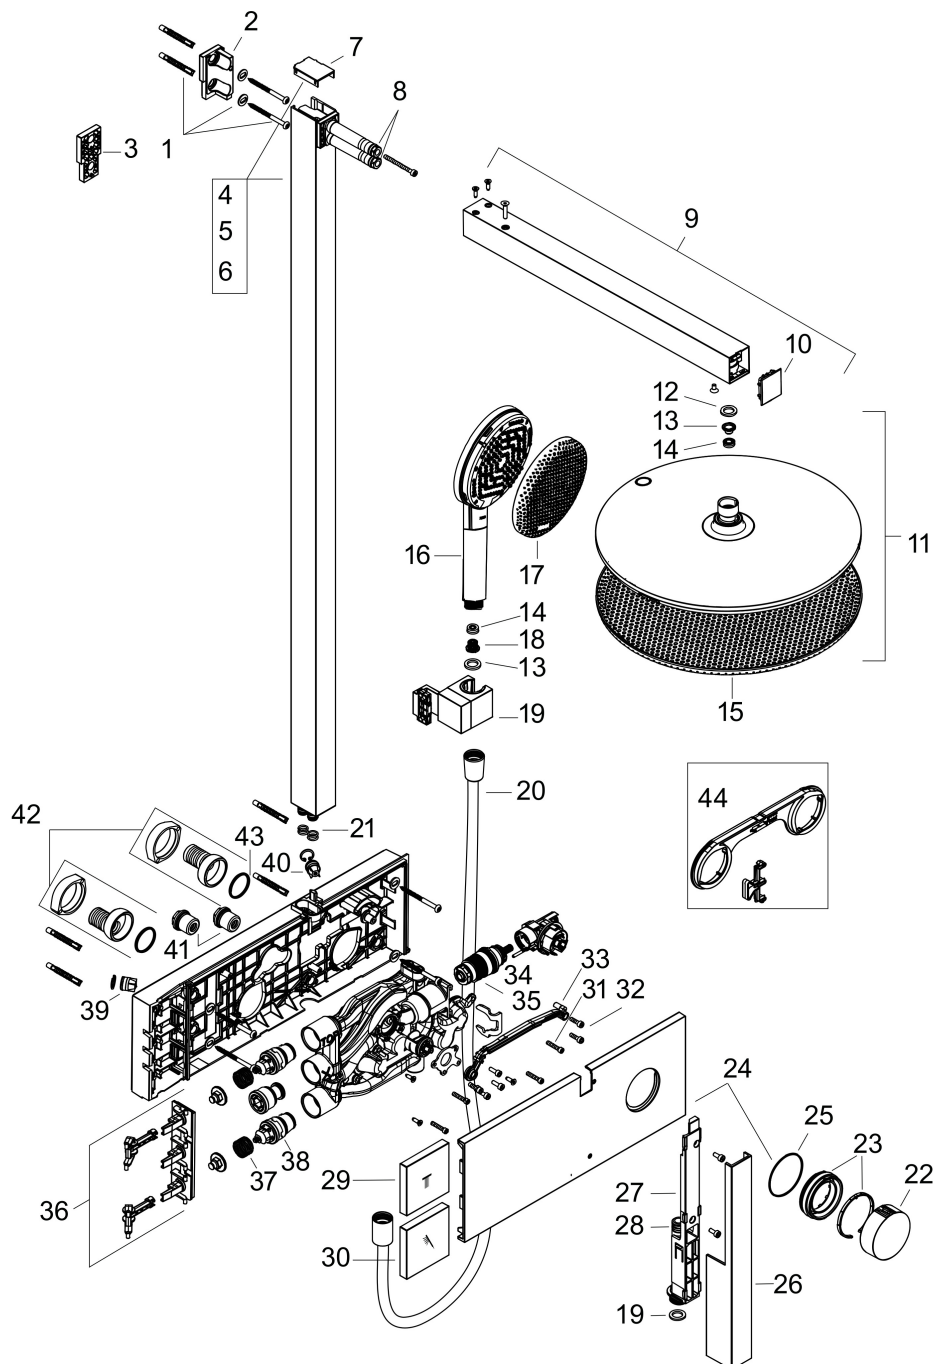

Merk	hansgrohe
Artikelnaam	Raindance Alive S Showerpipe 300 1jet met ShowerSelect Comfort
Art.nr.	24582140
Oppervlakte	Brushed Bronze
Netto prijs	2.295,00 EUR

Product foto

Maat tekeningen

Kenmerken

- bestaat uit: hoofddouche, handdouche, schuifstuk, douchethermostaat, doucheslang, douchestang
- hoofddouche Raindance Alive S 300 1jet
- afmeting straalplaatoppervlak hoofddouche: 300 mm
- straalsoort hoofddouche: RainAir volle zachte regenstraal, of PowderRain
- Schakelaar straalsoort: maakt het mogelijk om de straalsoort te veranderen, zelfs na montage, RainAir (vooraf ingesteld), wijziging naar PowderRain kan bij de montage worden geselecteerd of later eenvoudig worden gewijzigd
- doorstroomregelaar: 12 l/min (met mogelijke toleranties $\pm 10\%$)
- functie van: 5,8 l/min
- straalsoort handdouche: RainAir volle zachte regenstraal, PowderRain, massagestraal
- maximale doorstroomhoeveelheid van handdouche bij 3 bar: 9,1 l/min
- maximale doorstroomhoeveelheid voor Showerpipe bij 3 bar: 11,8 l/min
- minimale bedrijfsdruk: 1 bar
- maximale bedrijfsdruk: 10 bar
- DropGuard vermindert het nadruppelen nadat de douche is gestopt tot slechts enkele seconden.
- handige straalkeuze via Select-knop op de handdouche
- kogelgewricht: hoek hoofddouche verstelbaar

Technologie

Straalsoorten

Certificaat

Merk hansgrohe
 Artikelnaam **Raindance Alive S** Showerpipe 300 1jet met ShowerSelect Comfort
 Art.nr. 24582140
 Oppervlakte Brushed Bronze
 Netto prijs 2.295,00 EUR

Stroomschema

Merk hansgrohe
 Artikelnaam **Raindance Alive S** Showerpipe 300 1jet met ShowerSelect Comfort
 Art.nr. 24582140
 Oppervlakte Brushed Bronze
 Netto prijs 2.295,00 EUR

Explosietekening voor bouwjaar: >04/25