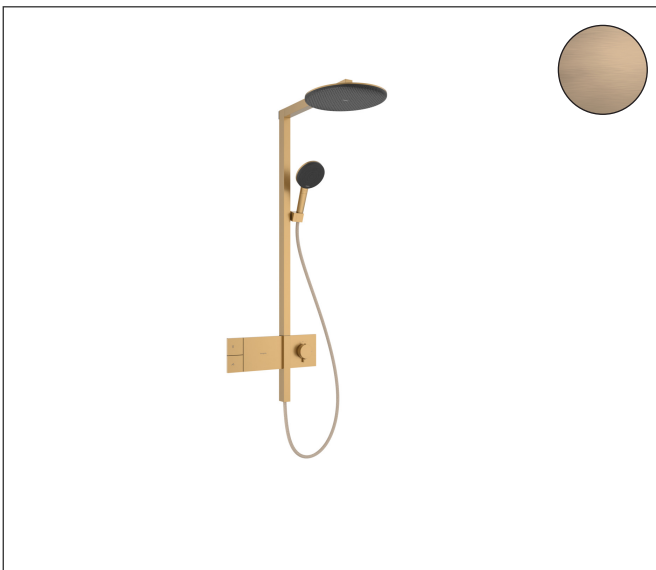

Merk	hansgrohe
Artikelnaam	Raindance Alive S Showerpipe 300 1jet met ShowerSelect Comfort
Art.nr.	24582140
Oppervlakte	Brushed Bronze
Netto prijs	2.295,00 EUR

Product foto

Maat tekeningen

Kenmerken

- bestaat uit: hoofddouche, handdouche, schuifstuk, douchethermostaat, doucheslang, douchestang
- hoofddouche Raindance Alive S 300 1jet
- afmeting straalplaatoppervlak hoofddouche: 300 mm
- straalsoort hoofddouche: RainAir volle zachte regenstraal, of PowderRain
- Schakelaar straalsoort: maakt het mogelijk om de straalsoort te veranderen, zelfs na montage, RainAir (vooraf ingesteld), wijziging naar PowderRain kan bij de montage worden geselecteerd of later eenvoudig worden gewijzigd
- doorstroomregelaar: 12 l/min (met mogelijke toleranties $\pm 10\%$)
- functie van: 5,8 l/min
- straalsoort handdouche: RainAir volle zachte regenstraal, PowderRain, massagestraal
- maximale doorstroomhoeveelheid van handdouche bij 3 bar: 9,1 l/min
- maximale doorstroomhoeveelheid voor Showerpipe bij 3 bar: 11,8 l/min
- minimale bedrijfsdruk: 1 bar
- maximale bedrijfsdruk: 10 bar
- DropGuard vermindert het nadruppelen nadat de douche is gestopt tot slechts enkele seconden.
- handige straalkeuze via Select-knop op de handdouche
- kogelgewricht: hoek hoofddouche verstelbaar

Technologie

Straalsoorten

Certificaat

Merk hansgrohe
 Artikelnaam **Raindance Alive S** Showerpipe 300 1jet met ShowerSelect Comfort
 Art.nr. 24582140
 Oppervlakte Brushed Bronze
 Netto prijs 2.295,00 EUR

Stroomschema

Merk hansgrohe
 Artikelnaam **Raindance Alive S** Showerpipe 300 1jet met ShowerSelect Comfort
 Art.nr. 24582140
 Oppervlakte Brushed Bronze
 Netto prijs 2.295,00 EUR

Explosietekening voor bouwjaar: >04/25