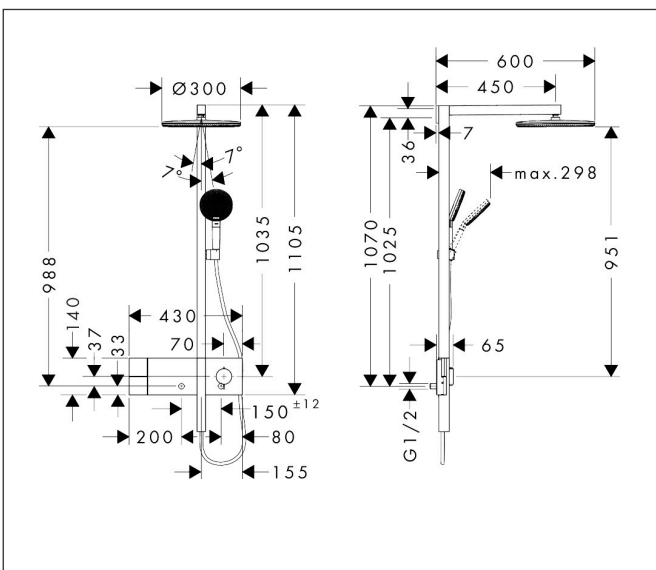

Merk	hansgrohe
Artikelnaam	Raindance Alive S Showerpipe 300 1jet met ShowerSelect Comfort
Art.nr.	24582140
Oppervlakte	Brushed Bronze
Netto prijs	2.295,00 EUR

Product foto

Maat tekeningen

Kenmerken

- bestaat uit: hoofddouche, handdouche, schuifstuk, douchethermostaat, doucheslang, douchestang
- hoofddouche Raindance Alive S 300 1jet
- afmeting straalplaatoppervlak hoofddouche: 300 mm
- straalsoort hoofddouche: RainAir volle zachte regenstraal, of PowderRain
- Schakelaar straalsoort: maakt het mogelijk om de straalsoort te veranderen, zelfs na montage, RainAir (vooraf ingesteld), wijziging naar PowderRain kan bij de montage worden geselecteerd of later eenvoudig worden gewijzigd
- doorstroomregelaar: 12 l/min (met mogelijke toleranties $\pm 10\%$)
- functie van: 5,8 l/min
- straalsoort handdouche: RainAir volle zachte regenstraal, PowderRain, massagestraal
- maximale doorstroomhoeveelheid van handdouche bij 3 bar: 9,1 l/min
- maximale doorstroomhoeveelheid voor Showerpipe bij 3 bar: 11,8 l/min
- minimale bedrijfsdruk: 1 bar
- maximale bedrijfsdruk: 10 bar
- DropGuard vermindert het nadruppelen nadat de douche is gestopt tot slechts enkele seconden.
- handige straalkeuze via Select-knop op de handdouche
- kogelgewricht: hoek hoofddouche verstelbaar

Technologie

Straalsoorten

Certificaat

Merk hansgrohe
 Artikelnaam **Raindance Alive S** Showerpipe 300 1jet met ShowerSelect Comfort
 Art.nr. 24582140
 Oppervlakte Brushed Bronze
 Netto prijs 2.295,00 EUR

Stroomschema

Merk hansgrohe
 Artikelnaam **Raindance Alive S** Showerpipe 300 1jet met ShowerSelect Comfort
 Art.nr. 24582140
 Oppervlakte Brushed Bronze
 Netto prijs 2.295,00 EUR

Explosietekening voor bouwjaar: >04/25