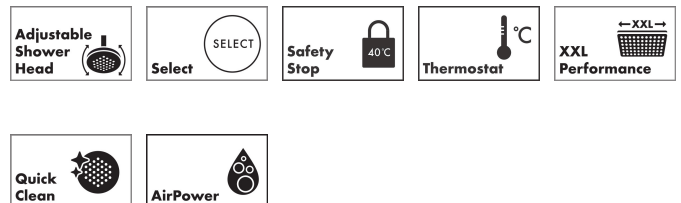

Merk	hansgrohe
Artikelnaam	Raindance Alive S Showerpipe 300 1jet met ShowerSelect Comfort
Art.nr.	24582140
Oppervlakte	Brushed Bronze
Netto prijs	2.295,00 EUR

Product foto

Maat tekeningen

Kenmerken

- bestaat uit: hoofddouche, handdouche, schuifstuk, douchethermostaat, doucheslang, douchestang
- hoofddouche Raindance Alive S 300 1jet
- afmeting straalplaatoppervlak hoofddouche: 300 mm
- straalsoort hoofddouche: RainAir volle zachte regenstraal, of PowderRain
- Schakelaar straalsoort: maakt het mogelijk om de straalsoort te veranderen, zelfs na montage, RainAir (vooraf ingesteld), wijziging naar PowderRain kan bij de montage worden geselecteerd of later eenvoudig worden gewijzigd
- doorstroomregelaar: 12 l/min (met mogelijke toleranties $\pm 10\%$)
- functie van: 5,8 l/min
- straalsoort handdouche: RainAir volle zachte regenstraal, PowderRain, massagestraal
- maximale doorstroomhoeveelheid van handdouche bij 3 bar: 9,1 l/min
- maximale doorstroomhoeveelheid voor Showerpipe bij 3 bar: 11,8 l/min
- minimale bedrijfsdruk: 1 bar
- maximale bedrijfsdruk: 10 bar
- DropGuard vermindert het nadruppelen nadat de douche is gestopt tot slechts enkele seconden.
- handige straalkeuze via Select-knop op de handdouche
- kogelgewricht: hoek hoofddouche verstelbaar

Technologie

Straalsoorten

Certificaat

Merk hansgrohe
 Artikelnaam **Raindance Alive S** Showerpipe 300 1jet met ShowerSelect Comfort
 Art.nr. 24582140
 Oppervlakte Brushed Bronze
 Netto prijs 2.295,00 EUR

Stroomschema

Merk hansgrohe
 Artikelnaam **Raindance Alive S** Showerpipe 300 1jet met ShowerSelect Comfort
 Art.nr. 24582140
 Oppervlakte Brushed Bronze
 Netto prijs 2.295,00 EUR

Explosietekening voor bouwjaar: >04/25