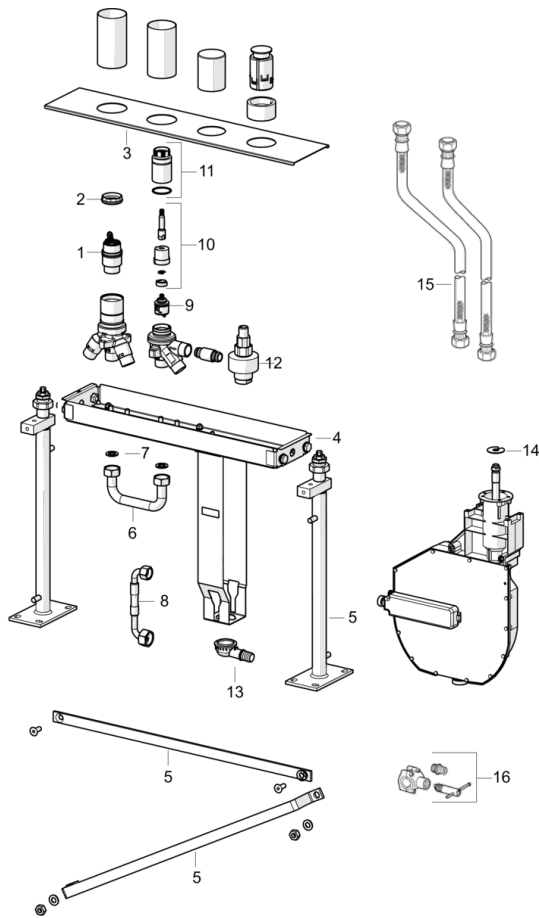

HANSACOMPACT INBOUWSET VOOR BAD/DOUCHE KRAAN

53020300

EAN: 4057304007163

- Badkamer
- Inbouwdeel
- brass
- Draaiknop omstelling
- Temperatuurbegrenzer, Temperatuurbegrenzer (achteraf instelbaar)
- ø 40 mm keramisch binnenwerk voor debiet en temperatuur instelling
- Flexibele aansluitslangen
- ROLLBOX
- Ingebouwde beveiliging tegen terugstromen Voor gebruik in huis (conform DIN EN 1717)

Technische gegevens

Technische eigenschappen

DN-maat
Warmwatertoevoer
Werkdruk
Aansluitmaat

DN20
max. +90°C
0.5-10 bar
G3/4

Voorschriften

EN-norm

EN 817

Reserveonderdelen

SP53020300

	Naam	Code
01	Binnenwerk , 4.0 Classic	59914129
02	Schroefring, M42 x1,5, SW 38	59914128
03	Afdekplaat	59912361
04	Body	59912364
05	Installatie pakket	59912359
06	Koppelingsbuisdeel], G3/4	59912363
07	Borring, 23.9x15.2x2	59902689
08	Slangen, G3/4 x G1/2, L=650	59912693
09	Omsteller/binnenwerk	59914183
10	Spindel	59914697
11	Schroef de mouw, M36x1.5, SW30	59914696
12	Adapter body	59912362
13	Toetreding	59912351
14	Disk	59912337
15	Flexibele aansluitingen, L=1000, G3/4xG3/4	59912246
16	Toetreding	59910573
N.I.	Inbouwverlengstuk compleet, 30 mm, Diverter	59914627
N.I.	Inbouwverlengstuk compleet, 30 mm, Single lever	59914626
N.I.	Rolbox voor slang	53060200