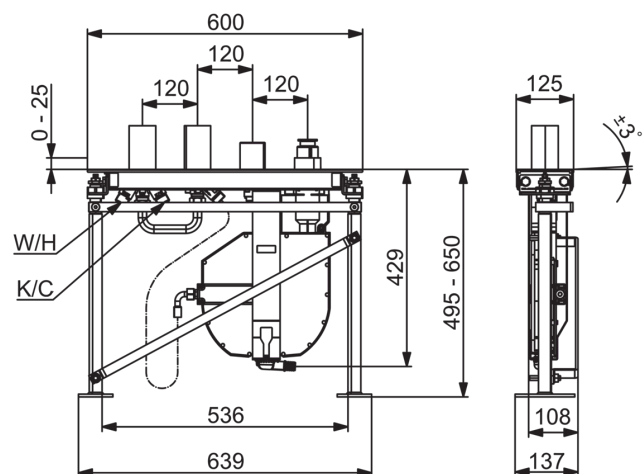

HANSACOMPACT INBOUWSET VOOR BAD/DOUCHE KRAAN

53020300

EAN: 4057304007163

- Badkamer
- Inbouwdeel
- brass
- Draaiknop omstelling
- Temperatuurbegrenzer, Temperatuurbegrenzer (achteraf instelbaar)
- ø 40 mm keramisch binnenwerk voor debiet en temperatuur instelling
- Flexibele aansluitslangen
- ROLLBOX
- Ingebouwde beveiliging tegen terugstromen Voor gebruik in huis (conform DIN EN 1717)

Technische gegevens

Technische eigenschappen

DN-maat
Warmwatertoevoer
Werkdruk
Aansluitmaat

DN20
max. +90°C
0.5-10 bar
G3/4

Voorschriften

EN-norm

EN 817

Reserveonderdelen

SP53020300

	Naam	Code
01	Binnenwerk , 4.0 Classic	59914129
02	Schroefring, M42 x1,5, SW 38	59914128
03	Afdekplaat	59912361
04	Body	59912364
05	Installatie pakket	59912359
06	Koppelingsbuisdeel], G3/4	59912363
07	Borring, 23.9x15.2x2	59902689
08	Slangen, G3/4 x G1/2, L=650	59912693
09	Omsteller/binnenwerk	59914183
10	Spindel	59914697
11	Schroef de mouw, M36x1.5, SW30	59914696
12	Adapter body	59912362
13	Toetreding	59912351
14	Disk	59912337
15	Flexibele aansluitingen, L=1000, G3/4xG3/4	59912246
16	Toetreding	59910573
N.I.	Inbouwverlengstuk compleet, 30 mm, Diverter	59914627
N.I.	Inbouwverlengstuk compleet, 30 mm, Single lever	59914626
N.I.	Rolbox voor slang	53060200