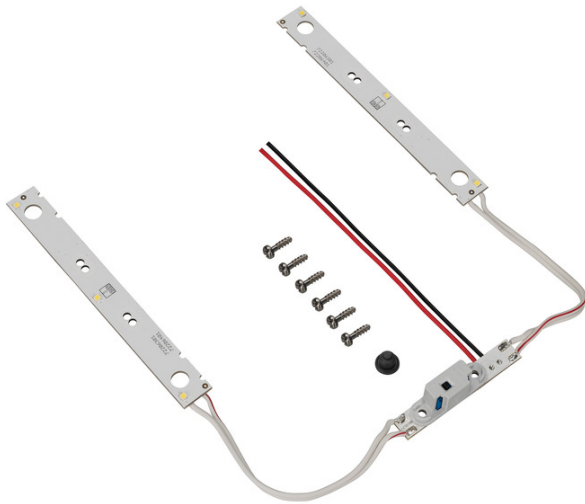

Binnenverlichting

GEOS-S IBS 3030

GEOS-S IBS 3030

Binnenverlichting

Artikelnummer: 72206301

Afmetingen: 350 x 250 x 10 mm

Binnenverlichting set voor de verlichting van de binnenkant van GEOS-S behuizingen met deur. Voorbedrade LED-modules voor de verborgen montage in het frame, inclusief deurcontactschakelaar en montage toebehoren. Bedrijfsspanning: 12-24V DC

voor GEOS-S 3030

Technische gegevens

Inbouwcomponenten

LED, 24V:	6
-----------	---

Elektrische eigenschappen

Kleurtemperatuur:	5000 K
-------------------	--------

Vermogen:	1.8 Watt
-----------	----------

Lichtstroom:	256.8 lm
--------------	----------

Kleuren

Kleur toebehoren:	andere
-------------------	--------

Afmetingen

Breedte:	350 mm
----------	--------

Lengte:	250 mm
---------	--------

Hoogte:	10 mm
---------	-------

Gewicht:	0.069 kg
----------	----------