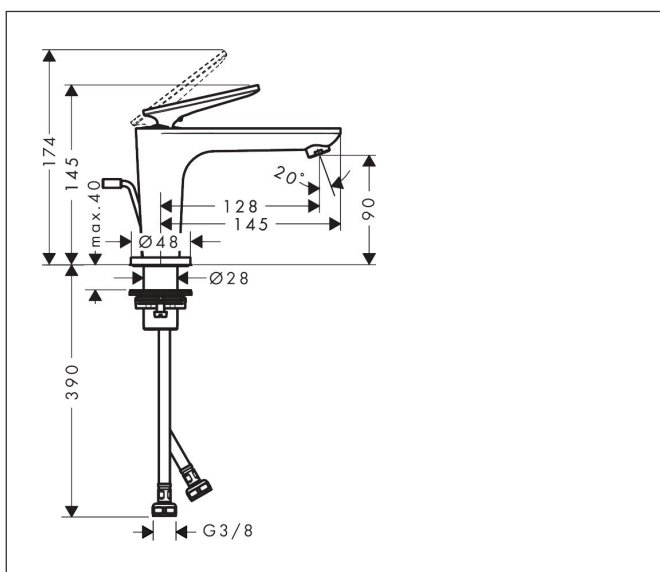

Merk	AXOR
Artikelnaam	AXOR Citterio C ééngreeps fonteinmengkraan 90 CoolStart met PopUp trekwaste en Cubic Cut
Art.nr.	49011820
Oppervlakte	Brushed Nickel
Netto prijs	554,08 EUR

Product foto

Kenmerken

- ComfortZone: 90
- voorsprong uitloop 128 mm
- uitloophoogte: 90 mm
- greepvariant: rechte greep
- vaste uitloop
- straalsoort: normale straal
- maximale doorstroomhoeveelheid bij 3 bar: 5 l/min
- keramisch kardoes
- pop-up afvoergarnituur G 1 ¼
- koud water met de greep in de middenpositie, bespaart energie en kosten
- EU taxonomie: max 6l/min - draagt substantieel bij aan duurzaamheid

Maat tekeningen

Technologie

Straalsoorten

Certificaat

Merk	AXOR
Artikelnaam	AXOR Citterio C ééngreeps fonteinmengkraan 90 CoolStart met PopUp trekwaste en Cubic Cut
Art.nr.	49011820
Oppervlakte	Brushed Nickel
Netto prijs	554,08 EUR

Stroomschema

Merk	AXOR
Artikelnaam	AXOR Citterio C ééngreeps fonteinmengkraan 90 CoolStart met PopUp trekwaste en Cubic Cut
Art.nr.	49011820
Oppervlakte	Brushed Nickel
Netto prijs	554,08 EUR

Explosietekening voor bouwjaar: >06/24

Merk	AXOR
Artikelnaam	AXOR Citterio C ééngreeps fonteinmengkraan 90 CoolStart met PopUp trekwaste en Cubic Cut
Art.nr.	49011820
Oppervlakte	Brushed Nickel
Netto prijs	554,08 EUR

Onderdelen voor bouwjaar: >06/24