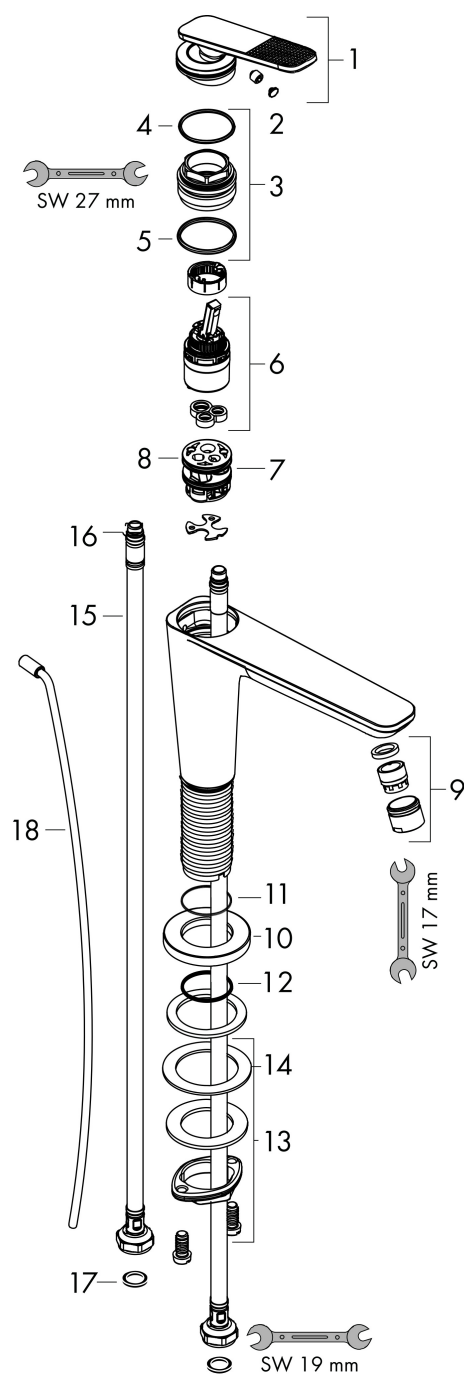

Merk	AXOR
Artikelnaam	AXOR Citterio C ééngreeps fonteinmengkraan 90 CoolStart met PopUp trekwaste en Cubic Cut
Art.nr.	49011820
Oppervlakte	Brushed Nickel
Netto prijs	554,08 EUR

Product foto

Kenmerken

- ComfortZone: 90
- voorsprong uitloop 128 mm
- uitloophoogte: 90 mm
- greepvariant: rechte greep
- vaste uitloop
- straalsoort: normale straal
- maximale doorstroomhoeveelheid bij 3 bar: 5 l/min
- keramisch kardoes
- pop-up afvoergarnituur G 1 ¼
- koud water met de greep in de middenpositie, bespaart energie en kosten
- EU taxonomie: max 6l/min - draagt substantieel bij aan duurzaamheid

Maat tekeningen

Technologie

Straalsoorten

Certificaat

Merk	AXOR
Artikelnaam	AXOR Citterio C ééngreeps fonteinmengkraan 90 CoolStart met PopUp trekwaste en Cubic Cut
Art.nr.	49011820
Oppervlakte	Brushed Nickel
Netto prijs	554,08 EUR

Stroomschema

Merk	AXOR
Artikelnaam	AXOR Citterio C ééngreeps fonteinmengkraan 90 CoolStart met PopUp trekwaste en Cubic Cut
Art.nr.	49011820
Oppervlakte	Brushed Nickel
Netto prijs	554,08 EUR

Explosietekening voor bouwjaar: >06/24

Pos	Beschrijving	Art.nr.	Prijs
1	greep	87797820	100,36
2	greepstop	93983000	8,01
3	moer	94989000	8,01
4	O-ring 49x2	98412000	
5	O-ring 29x2	98391000	3,12
6	kardoes compl.	92900000	42,22
7	kardoesadapter	95975000	8,01
8	O-ring 23x2	98398000	3,12
9	perlator M18x1 (5 l/min)	95384820	
10	rozet	87795820	31,82
11	O-ring 26x4	92191000	3,12
12	O-ring 25x1,5	98146000	4,99
13	schachtbevestigingsset compl. (Ø 28)	92909000	34,01
14	stelring	97548000	3,12
15	aansluitslang 450 mm M8x0,75 G3/8	97206000	26,73
16	O-ring 6,6x1,6	93019000	3,12
17	dichtingsset	95581000	4,99
18	trekstang	96923820	42,22
a	afvoergarnituur	51302820	144,59