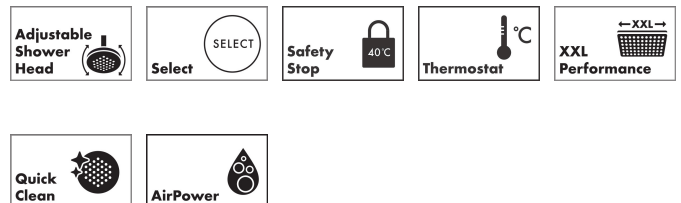

Merk	hansgrohe
Artikelnaam	Raindance Alive S Showerpipe 300 1jet met ShowerSelect Comfort
Art.nr.	24582340
Oppervlakte	Brushed Black Chrome
Netto prijs	2.295,00 EUR

Product foto

Maat tekeningen

Kenmerken

- bestaat uit: hoofddouche, handdouche, schuifstuk, douchethermostaat, doucheslang, douchestang
- hoofddouche Raindance Alive S 300 1jet
- afmeting straalplaatoppervlak hoofddouche: 300 mm
- straalsoort hoofddouche: RainAir volle zachte regenstraal, of PowderRain
- Schakelaar straalsoort: maakt het mogelijk om de straalsoort te veranderen, zelfs na montage, RainAir (vooraf ingesteld), wijziging naar PowderRain kan bij de montage worden geselecteerd of later eenvoudig worden gewijzigd
- doorstroomregelaar: 12 l/min (met mogelijke toleranties $\pm 10\%$)
- functie van: 5,8 l/min
- straalsoort handdouche: RainAir volle zachte regenstraal, PowderRain, massagestraal
- maximale doorstroomhoeveelheid van handdouche bij 3 bar: 9,1 l/min
- maximale doorstroomhoeveelheid voor Showerpipe bij 3 bar: 11,8 l/min
- minimale bedrijfsdruk: 1 bar
- maximale bedrijfsdruk: 10 bar
- DropGuard vermindert het nadruppelen nadat de douche is gestopt tot slechts enkele seconden.
- handige straalkeuze via Select-knop op de handdouche
- kogelgewricht: hoek hoofddouche verstelbaar

Technologie

Straalsoorten

Certificaat

Merk hansgrohe
 Artikelnaam **Raindance Alive S** Showerpipe 300 1jet met ShowerSelect Comfort
 Art.nr. 24582340
 Oppervlakte Brushed Black Chrome
 Netto prijs 2.295,00 EUR