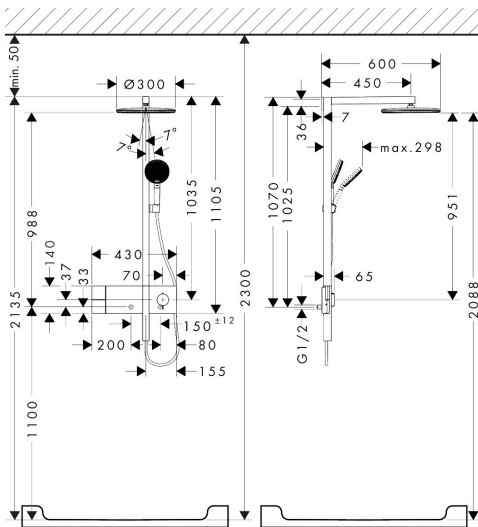

- bestaat uit: hoofddouche, handdouche, schuifstuk, douchethermostaat, doucheslang, douchestang
- hoofddouche Raindance Alive S 300 1jet
- afmeting straalplaatoppervlak hoofddouche: 300 mm
- straalsoort hoofddouche: RainAir volle zachte regenstraal, of PowderRain
- Schakelaar straalsoort: maakt het mogelijk om de straalsoort te veranderen, zelfs na montage, RainAir (vooraf ingesteld), wijziging naar PowderRain kan bij de montage worden geselecteerd of later eenvoudig worden gewijzigd
- doorstroomregelaar: 12 l/min (met mogelijke toleranties $\pm 10\%$)
- functie van: 5,8 l/min
- straalsoort handdouche: RainAir volle zachte regenstraal, PowderRain, massagestraal
- maximale doorstroomhoeveelheid van handdouche bij 3 bar: 9,1 l/min
- maximale doorstroomhoeveelheid voor Showerpipe bij 3 bar: 11,8 l/min
- minimale bedrijfsdruk: 1 bar
- maximale bedrijfsdruk: 10 bar
- DropGuard vermindert het nadruppelen nadat de douche is gestopt tot slechts enkele seconden.
- handige straalkeuze via Select-knop op de handdouche
- kogelgewricht: hoek hoofddouche verstelbaar

Technologie

Straalsoorten

Certificaat

Merk hansgrohe
 Artikelnaam **Raindance Alive S** Showerpipe 300 1jet met ShowerSelect Comfort
 Art.nr. 24582340
 Oppervlakte Brushed Black Chrome
 Netto prijs 2.295,00 EUR

Stroomschema

Merk	hansgrohe
Artikelnaam	Raindance Alive S Showerpipe 300 1jet met ShowerSelect Comfort
Art.nr.	24582340
Oppervlakte	Brushed Black Chrome
Netto prijs	2.295,00 EUR

Installatievoorbeelden

i Afmetingen kunnen variëren vanwege keramische toleranties die verband houden met het productieproces.