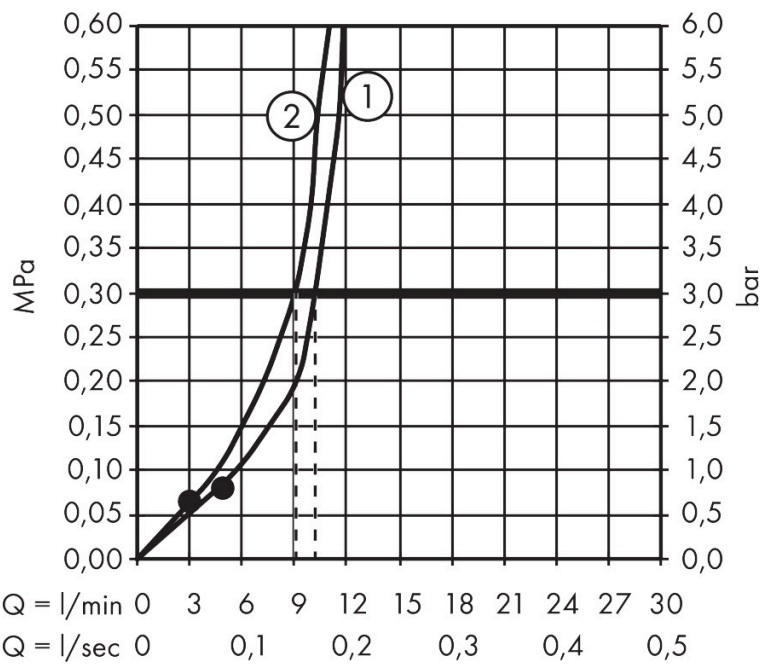

- bestaat uit: hoofddouche, handdouche, schuifstuk, douchethermostaat, doucheslang, douchestang
- hoofddouche Raindance Alive S 300 1jet
- afmeting straalplaatoppervlak hoofddouche: 300 mm
- straalsoort hoofddouche: RainAir volle zachte regenstraal, of PowderRain
- Schakelaar straalsoort: maakt het mogelijk om de straalsoort te veranderen, zelfs na montage, RainAir (vooraf ingesteld), wijziging naar PowderRain kan bij de montage worden geselecteerd of later eenvoudig worden gewijzigd
- doorstroomregelaar: 12 l/min (met mogelijke toleranties $\pm 10\%$)
- functie van: 5,8 l/min
- straalsoort handdouche: RainAir volle zachte regenstraal, PowderRain, massagestraal
- maximale doorstroomhoeveelheid van handdouche bij 3 bar: 9,1 l/min
- maximale doorstroomhoeveelheid voor Showerpipe bij 3 bar: 11,8 l/min
- minimale bedrijfsdruk: 1 bar
- maximale bedrijfsdruk: 10 bar
- DropGuard vermindert het nadruppelen nadat de douche is gestopt tot slechts enkele seconden.
- handige straalkeuze via Select-knop op de handdouche
- kogelgewricht: hoek hoofddouche verstelbaar

Technologie

Straalsoorten

Certificaat

Merk hansgrohe
 Artikelnaam **Raindance Alive S** Showerpipe 300 1jet met ShowerSelect Comfort
 Art.nr. 24582340
 Oppervlakte Brushed Black Chrome
 Netto prijs 2.295,00 EUR

Stroomschema

Merk	hansgrohe
Artikelnaam	Raindance Alive S Showerpipe 300 1jet met ShowerSelect Comfort
Art.nr.	24582340
Oppervlakte	Brushed Black Chrome
Netto prijs	2.295,00 EUR

Installatievoorbeelden

i Afmetingen kunnen variëren vanwege keramische toleranties die verband houden met het productieproces.