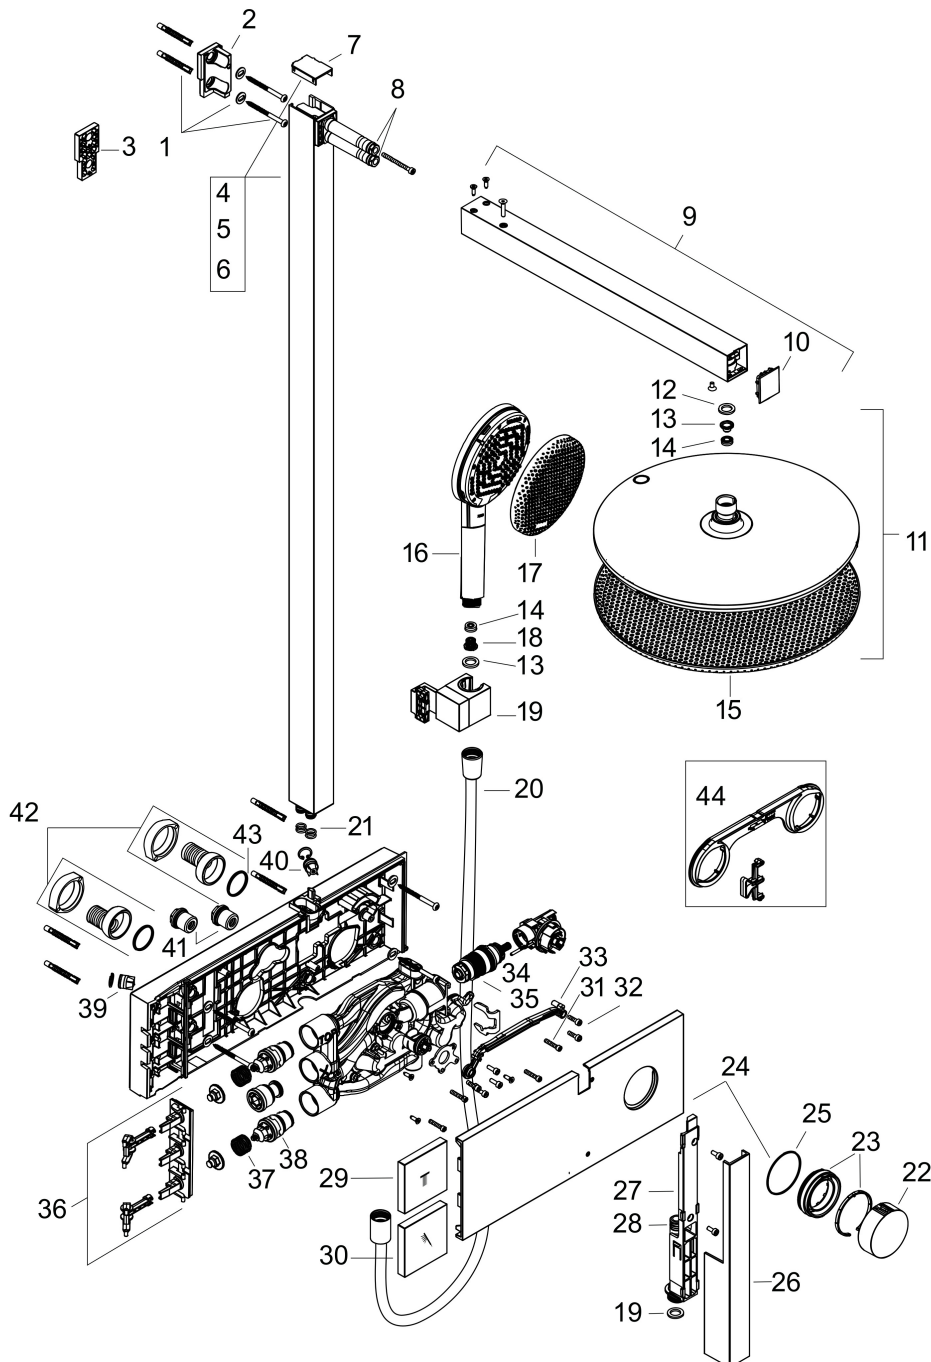

Merk hansgrohe
Artikelnaam **Raindance Alive S** Showerpipe 300 1jet met ShowerSelect Comfort
Art.nr. 24582340
Oppervlakte Brushed Black Chrome
Netto prijs 2.295,00 EUR

Explosietekening voor bouwjaar: >04/25

Merk	hansgrohe
Artikelnaam	Raindance Alive S Showerpipe 300 1jet met ShowerSelect Comfort
Art.nr.	24582340
Oppervlakte	Brushed Black Chrome
Netto prijs	2.295,00 EUR

Onderdelen voor bouwjaar: >04/25

Pos	Beschrijving	Art.nr.	Prijs
1	bevestigingsmateriaal	96179000	10,40
2	wandhouder	85046000	20,40
3	opvulschijf 7 mm	85187670	52,00
4	stijgbuis met afdekking (1060 mm)	85034347	548,10
5	stijgbuis met afdekking (960 mm)	85034340	548,10
6	stijgbuis met afdekking (860 mm)	85231340	1.041,50
7	afdekkap boven	85035000	16,60
8	O-ring 9x2,5	98217000	3,00
9	douche-arm compl.	85033340	221,40
10	afdekkap	98270340	
11		24520340	657,90
12	dichting	98058000	3,00
13	filter	92421000	12,70
14	doorstroombegrenzer	98092000	7,70
15	afdekkap	98273000	227,60
16	Handdouche	24500340	120,87
17	afdekkap	85328000	20,40
18	zeef	92672000	4,80
19	schuifstuk cpl.	85036340	137,30
20	doucheslang 1,60 m	28260340	57,96
21	O-ring 9x1,5	98117000	3,00
22	thermostaatgreep	85037340	96,50
23	kraangreep	85038340	49,10
24	afdekkap	85041340	221,40
25	O-ring 48x1,5	92159000	3,00
26	afdekkap	85039340	38,60
27	bevestigingsmateriaal	85040000	20,40
28	O-ring 12x2	98214000	3,00
29	drukschakelaar	85042340	60,90
30	drukschakelaar	85043340	60,90
31	borgschroef	95140000	4,80
32	cilinderkopschroef M4x12	94929000	4,80
33	trekstang	85137000	32,70