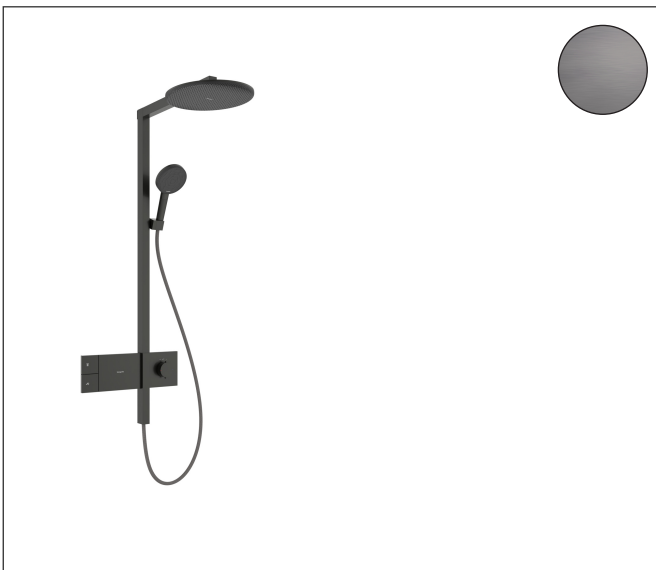

Merk	hansgrohe
Artikelnaam	Raindance Alive S Showerpipe 300 1jet met ShowerSelect Comfort
Art.nr.	24582340
Oppervlakte	Brushed Black Chrome
Netto prijs	2.295,00 EUR

Product foto

Maat tekeningen

Kenmerken

- bestaat uit: hoofddouche, handdouche, schuifstuk, douchethermostaat, doucheslang, douchestang
- hoofddouche Raindance Alive S 300 1jet
- afmeting straalplaatoppervlak hoofddouche: 300 mm
- straalsoort hoofddouche: RainAir volle zachte regenstraal, of PowderRain
- Schakelaar straalsoort: maakt het mogelijk om de straalsoort te veranderen, zelfs na montage, RainAir (vooraf ingesteld), wijziging naar PowderRain kan bij de montage worden geselecteerd of later eenvoudig worden gewijzigd
- doorstroomregelaar: 12 l/min (met mogelijke toleranties $\pm 10\%$)
- functie van: 5,8 l/min
- straalsoort handdouche: RainAir volle zachte regenstraal, PowderRain, massagestraal
- maximale doorstroomhoeveelheid van handdouche bij 3 bar: 9,1 l/min
- maximale doorstroomhoeveelheid voor Showerpipe bij 3 bar: 11,8 l/min
- minimale bedrijfsdruk: 1 bar
- maximale bedrijfsdruk: 10 bar
- DropGuard vermindert het nadruppelen nadat de douche is gestopt tot slechts enkele seconden.
- handige straalkeuze via Select-knop op de handdouche
- kogelgewricht: hoek hoofddouche verstelbaar

Technologie

Straalsoorten

Certificaat

Merk hansgrohe
 Artikelnaam **Raindance Alive S** Showerpipe 300 1jet met ShowerSelect Comfort
 Art.nr. 24582340
 Oppervlakte Brushed Black Chrome
 Netto prijs 2.295,00 EUR

Merk hansgrohe
 Artikelnaam **Raindance Alive S** Showerpipe 300 1jet met ShowerSelect Comfort
 Art.nr. 24582340
 Oppervlakte Brushed Black Chrome
 Netto prijs 2.295,00 EUR

Explosietekening voor bouwjaar: >04/25