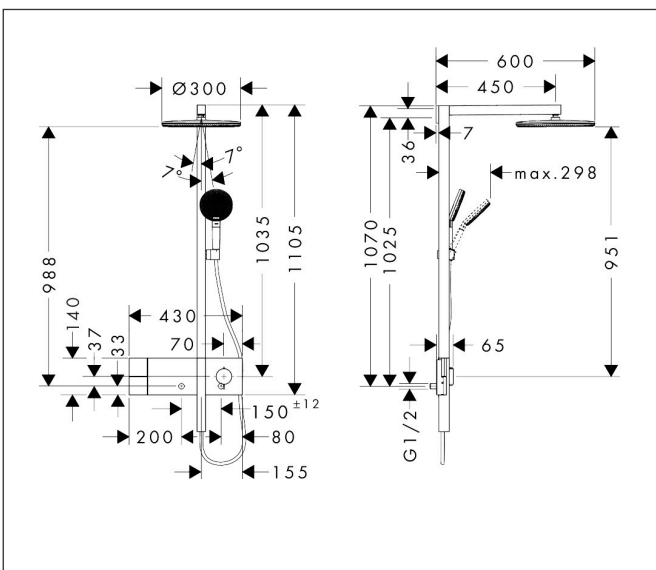

Merk	hansgrohe
Artikelnaam	Raindance Alive S Showerpipe 300 1jet met ShowerSelect Comfort
Art.nr.	24582340
Oppervlakte	Brushed Black Chrome
Netto prijs	2.295,00 EUR

Product foto

Maat tekeningen

Kenmerken

- bestaat uit: hoofddouche, handdouche, schuifstuk, douchethermostaat, doucheslang, douchestang
- hoofddouche Raindance Alive S 300 1jet
- afmeting straalplaatoppervlak hoofddouche: 300 mm
- straalsoort hoofddouche: RainAir volle zachte regenstraal, of PowderRain
- Schakelaar straalsoort: maakt het mogelijk om de straalsoort te veranderen, zelfs na montage, RainAir (vooraf ingesteld), wijziging naar PowderRain kan bij de montage worden geselecteerd of later eenvoudig worden gewijzigd
- doorstroomregelaar: 12 l/min (met mogelijke toleranties $\pm 10\%$)
- functie van: 5,8 l/min
- straalsoort handdouche: RainAir volle zachte regenstraal, PowderRain, massagestraal
- maximale doorstroomhoeveelheid van handdouche bij 3 bar: 9,1 l/min
- maximale doorstroomhoeveelheid voor Showerpipe bij 3 bar: 11,8 l/min
- minimale bedrijfsdruk: 1 bar
- maximale bedrijfsdruk: 10 bar
- DropGuard vermindert het nadruppelen nadat de douche is gestopt tot slechts enkele seconden.
- handige straalkeuze via Select-knop op de handdouche
- kogelgewricht: hoek hoofddouche verstelbaar

Technologie

Straalsoorten

Certificaat

Merk hansgrohe
 Artikelnaam **Raindance Alive S** Showerpipe 300 1jet met ShowerSelect Comfort
 Art.nr. 24582340
 Oppervlakte Brushed Black Chrome
 Netto prijs 2.295,00 EUR

Stroomschema

Merk	hansgrohe
Artikelnaam	Raindance Alive S Showerpipe 300 1jet met ShowerSelect Comfort
Art.nr.	24582340
Oppervlakte	Brushed Black Chrome
Netto prijs	2.295,00 EUR

Installatievoorbeelden

i Afmetingen kunnen variëren vanwege keramische toleranties die verband houden met het productieproces.