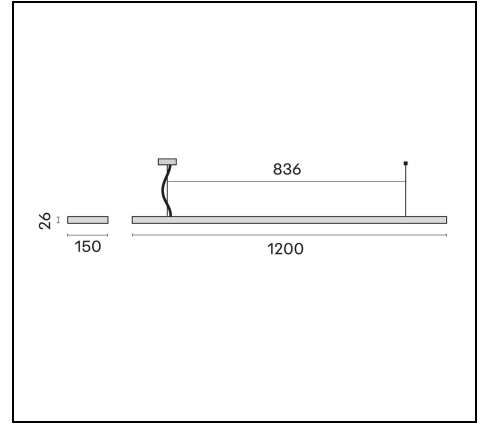

FLEXILED PL LV BLACK

Bestelnr. 3123690

Omschrijving

Pendelarmatuur voor binnen, bestaande uit:

- Behuizing van vormvast 1,0 mm plaatstaal
- Slagvaste, afdrukbestendige poedercoating
- Zwarte reflector voor maximale efficiëntie en hoog visueel comfort
- Verblindingsvrij licht voor kantoor toepassingen conform EN 12464-1 (UGR <19 en $3000\text{cd}/\text{m}^2 >65^\circ$)
- UGR <19 voor alle lichtstromen
- Directe / indirecte lichtverdeling
- Onderhouds- en installatievriendelijk ontwerp (voldoet aan de Eco-Design richtlijn 2019/2020 van de EU)
- Hoogste waarden voor efficiëntie en levensduur voor subsidietoekenning en gebouwcertificering (bijv. BEG-subsidie, LEED, BREEAM)
- Betrouwbaar en onderhoudsarm 50.000u L80B10
- Kleurtolerantie volgens MacAdam ≤ 3 SDCM
- 2 vermogensniveaus instelbaar
- Incl. ophanging met stalen kabel (1,5 mt), transparante voedingskabel en rozet
- Configureerbaar via LIGHT-PERFORMER®
- Uitvoering in speciale kleuren op verzoek leverbaar

Product gegevens

ETIM Groep:	EG000027	ETIM Klasse:	EC001743
-------------	----------	--------------	----------

Algemene informatie

Lamphouder:	LED	Lichtbron:	LED
Nominale lichtstroom [lm]:	9320	Reële lichtstroom [lm]:	7740
Armatuur wattage [W]:	52 W	Specifieke lichtstroom [lm/W]:	149
CRI:	80	Kleurtemperatuur [K]:	4000
Kleur / Afwerking:	WH-RAL9016 / Wit RAL9016 / Structuur mat	IP waarde:	IP20
Impact resistance / impact energy:	IK05 0.7J xx3	Beschermingsklasse:	I
Optiek:	S/C - Symmetrische directe-indirecte	Stralingshoek:	2 x 37°
Nettogewicht [kg]:	5.636	Totale lengte [mm]:	1200
Totale breedte [mm]:	150	Totale hoogte [mm]:	31
Minimale inbouw diepte [mm]:	80		