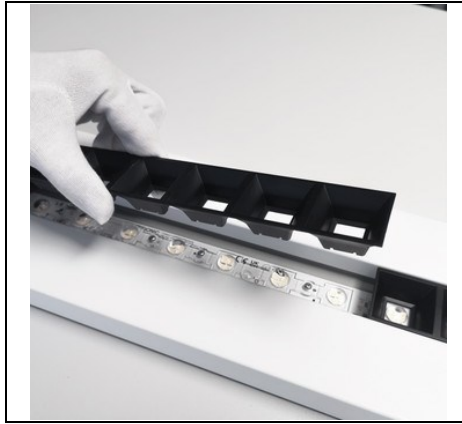

FLEXILED PL LV BLACK

Bestelnr. 3123690

Omschrijving

Pendelarmatuur voor binnen, bestaande uit:

- Behuizing van vormvast 1,0 mm plaatstaal
- Slagvaste, afdrukbestendige poedercoating
- Zwarte reflector voor maximale efficiëntie en hoog visueel comfort
- Verblindingsvrij licht voor kantoor toepassingen conform EN 12464-1 (UGR <19 en $3000\text{cd}/\text{m}^2 >65^\circ$)
- UGR <19 voor alle lichtstromen
- Directe / indirecte lichtverdeling
- Onderhouds- en installatievriendelijk ontwerp (voldoet aan de Eco-Design richtlijn 2019/2020 van de EU)
- Hoogste waarden voor efficiëntie en levensduur voor subsidietoekenning en gebouwcertificering (bijv. BEG-subsidie, LEED, BREEAM)
- Betrouwbaar en onderhoudsarm 50.000u L80B10
- Kleurtolerantie volgens MacAdam ≤ 3 SDCM
- 2 vermogensniveaus instelbaar
- Incl. ophanging met stalen kabel (1,5 mt), transparante voedingskabel en rozet
- Configureerbaar via LIGHT-PERFORMER®
- Uitvoering in speciale kleuren op verzoek leverbaar

Product gegevens

ETIM Groep:	EG000027	ETIM Klasse:	EC001743
-------------	----------	--------------	----------

Algemene informatie

Lamphouder:	LED	Lichtbron:	LED
Nominale lichtstroom [lm]:	9320	Reële lichtstroom [lm]:	7740
Armatuur wattage [W]:	52 W	Specifieke lichtstroom [lm/W]:	149
CRI:	80	Kleurtemperatuur [K]:	4000
Kleur / Afwerking:	WH-RAL9016 / Wit RAL9016 / Structuur mat	IP waarde:	IP20
Impact resistance / impact energy:	IK05 0.7J xx3	Beschermingsklasse:	I
Optiek:	S/C - Symmetrische directe-indirecte	Stralingshoek:	2 x 37°
Nettogewicht [kg]:	5.636	Totale lengte [mm]:	1200
Totale breedte [mm]:	150	Totale hoogte [mm]:	31
Minimale inbouw diepte [mm]:	80		

Installatie

Plaats van toepassing:	Indoor	Montage type:	Pendel
Min. Omgevingstemperatuur [°C]:	10	Max. Omgevingstemperatuur [°C]:	40

Verlichtings functies

MacAdam:	3	Lumenbehoud:	L80B10@50000h
Distributie licht emissie:	Direct/Indirect	DFF - Neerwaartse licht uitbreiding [%]:	50
UFF - Opwaartse licht uitbreiding [%]:	50	UGR max.:	15.0