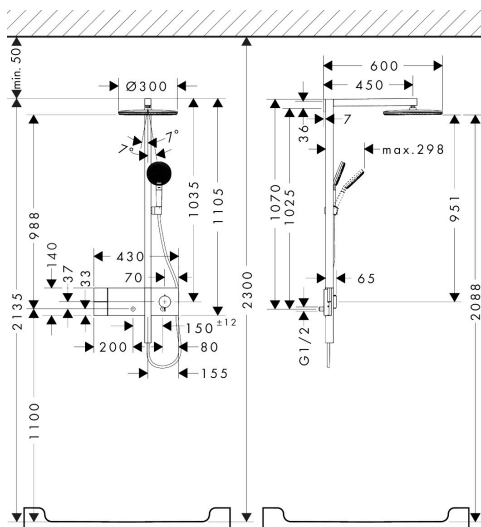

Merk	hansgrohe
Artikelnaam	Raindance Alive S Showerpipe 300 1jet met ShowerSelect Comfort
Art.nr.	24582670
Oppervlakte	Mat zwart
Netto prijs	1.989,00 EUR

Installatievoorbeelden

i Afmetingen kunnen variëren vanwege keramische toleranties die verband houden met het productieproces.