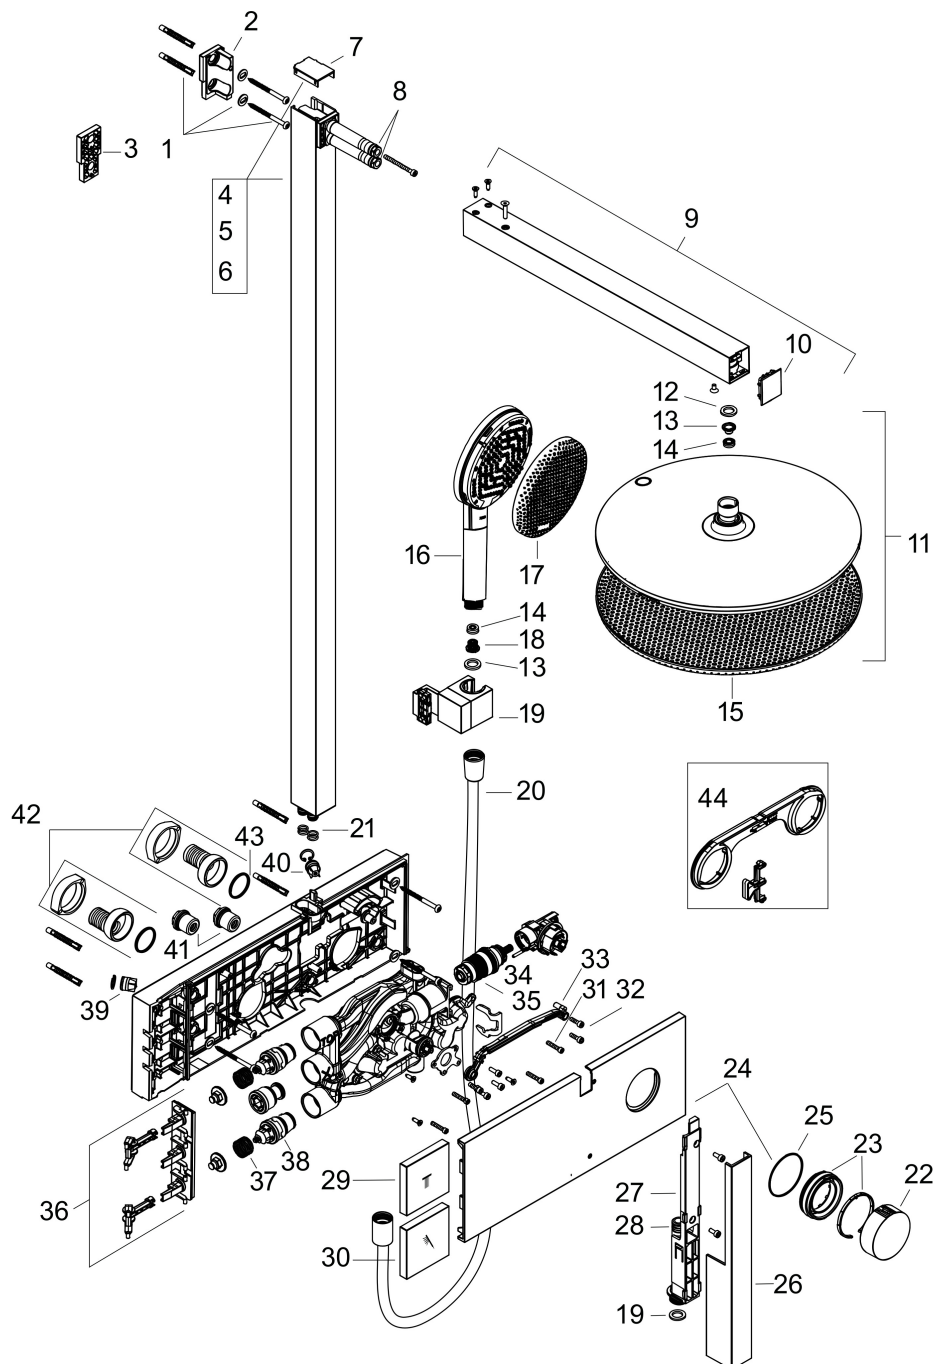

Merk hansgrohe
Artikelnaam **Raindance Alive S** Showerpipe 300 1jet met ShowerSelect Comfort
Art.nr. 24582670
Oppervlakte Mat zwart
Netto prijs 1.989,00 EUR

Explosietekening voor bouwjaar: >04/25

Merk	hansgrohe
Artikelnaam	Raindance Alive S Showerpipe 300 1jet met ShowerSelect Comfort
Art.nr.	24582670
Oppervlakte	Mat zwart
Netto prijs	1.989,00 EUR

Onderdelen voor bouwjaar: >04/25

Pos	Beschrijving	Art.nr.	Prijs
1	bevestigingsmateriaal	96179000	10,40
2	wandhouder	85046000	20,40
3	opvulschijf 7 mm	85187670	52,00
4	stijgbuis met afdekking (1060 mm)	85034677	548,10
5	stijgbuis met afdekking (960 mm)	85034670	548,10
6	stijgbuis met afdekking (860 mm)	85231670	1.041,50
7	afdekkap boven	85035000	16,60
8	O-ring 9x2,5	98217000	3,00
9	douche-arm compl.	85033670	221,40
10	afdekkap	98270670	
11		24520670	570,18
12	dichting	98058000	3,00
13	filter	92421000	12,70
14	doorstroombegrenzer	98092000	7,70
15	afdekkap	98273000	227,60
16	Handdouche	24500670	104,75
17	afdekkap	85328000	20,40
18	zeef	92672000	4,80
19	schuifstuk cpl.	85036670	137,30
20	doucheslang 1,60 m	28260670	54,05
21	O-ring 9x1,5	98117000	3,00
22	thermostaatgreep	85037670	96,50
23	kraangreep	85038670	49,10
24	afdekkap	85041670	221,40
25	O-ring 48x1,5	92159000	3,00
26	afdekkap	85039670	38,60
27	bevestigingsmateriaal	85040000	20,40
28	O-ring 12x2	98214000	3,00
29	drukschakelaar	85042670	60,90
30	drukschakelaar	85043670	60,90
31	borgschroef	95140000	4,80
32	cilinderkopschroef M4x12	94929000	4,80
33	trekstang	85137000	32,70