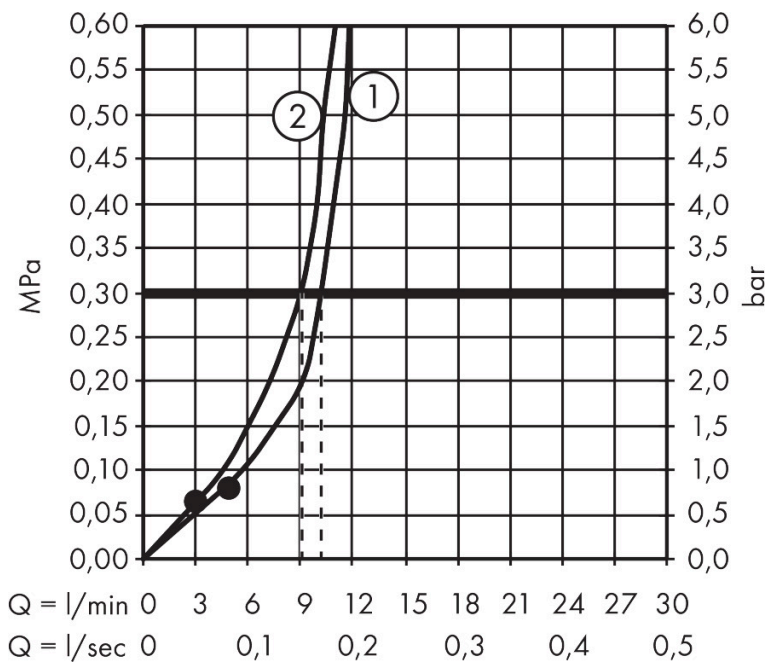

## Straalsoorten

Certificaat

Merk hansgrohe  
 Artikelnaam **Raindance Alive S** Showerpipe 300 1jet met ShowerSelect Comfort  
 Art.nr. 24582670  
 Oppervlakte Mat zwart  
 Netto prijs 1.989,00 EUR

## Stroomschema

Merk	hansgrohe
Artikelnaam	<b>Raindance Alive S</b> Showerpipe 300 1jet met ShowerSelect Comfort
Art.nr.	24582670
Oppervlakte	Mat zwart
Netto prijs	1.989,00 EUR