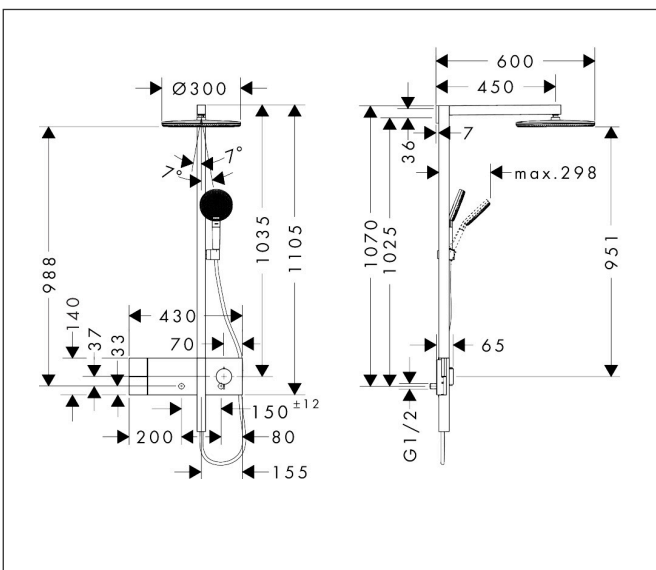

Merk	hansgrohe
Artikelnaam	<b>Raindance Alive S</b> Showerpipe 300 1jet met ShowerSelect Comfort
Art.nr.	24582670
Oppervlakte	Mat zwart
Netto prijs	1.989,00 EUR

## Maat tekeningen

## Kenmerken

- bestaat uit: hoofddouche, handdouche, schuifstuk, douchethermostaat, doucheslang, douchestang
- hoofddouche Raindance Alive S 300 1jet
- afmeting straalplaatoppervlak hoofddouche: 300 mm
- straalsoort hoofddouche: RainAir volle zachte regenstraal, of PowderRain
- Schakelaar straalsoort: maakt het mogelijk om de straalsoort te veranderen, zelfs na montage, RainAir (vooraf ingesteld), wijziging naar PowderRain kan bij de montage worden geselecteerd of later eenvoudig worden gewijzigd
- doorstroomregelaar: 12 l/min (met mogelijke toleranties  $\pm 10\%$ )
- functie van: 5,8 l/min
- straalsoort handdouche: RainAir volle zachte regenstraal, PowderRain, massagestraal
- maximale doorstroomhoeveelheid van handdouche bij 3 bar: 9,1 l/min
- maximale doorstroomhoeveelheid voor Showerpipe bij 3 bar: 11,8 l/min
- minimale bedrijfsdruk: 1 bar
- maximale bedrijfsdruk: 10 bar
- DropGuard vermindert het nadruppelen nadat de douche is gestopt tot slechts enkele seconden.
- handige straalkeuze via Select-knop op de handdouche
- kogelgewricht: hoek hoofddouche verstelbaar