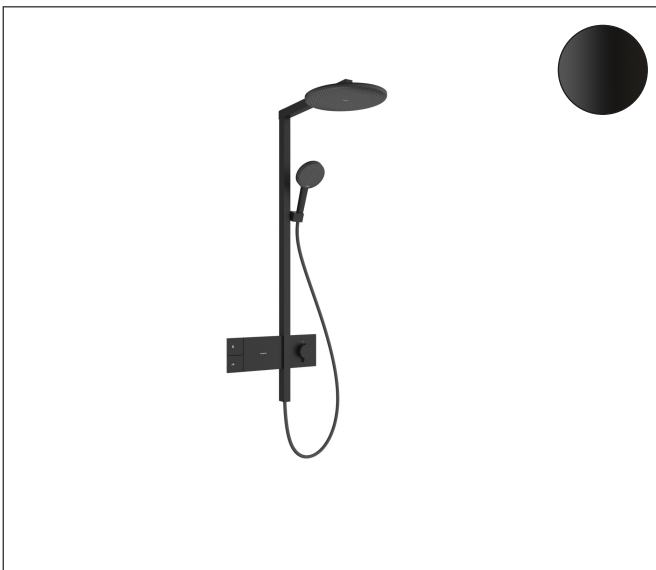

Merk	hansgrohe
Artikelnaam	Raindance Alive S Showerpipe 300 1jet met ShowerSelect Comfort
Art.nr.	24582670
Oppervlakte	Mat zwart
Netto prijs	1.989,00 EUR

Product foto