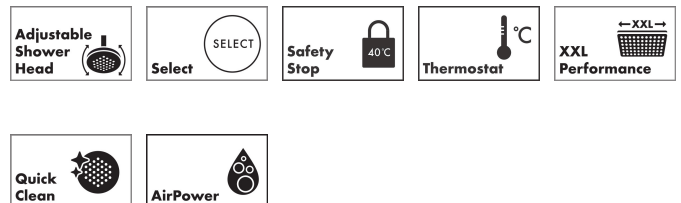

Technologie