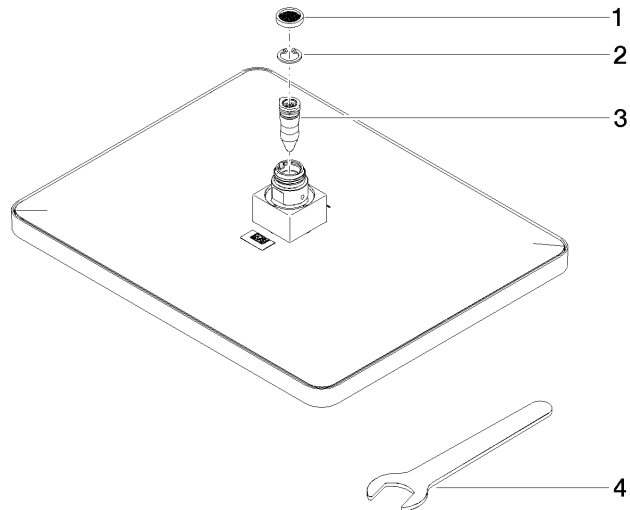

Regenbrause eckig 300 x 240 mm - Platin gebürstet

04 12 05 062 10

Regenbrause eckig 300 x 240 mm - Platin gebürstet

04 12 05 062 10

Regenbrause eckig 300 x 240 mm - Platin gebürstet

04 12 05 062 10

Regenbrause eckig 300 x 240 mm - Platin gebürstet

04 12 05 062 10

Regenbrause eckig 300 x 240 mm - Platin gebürstet

04 12 05 062 10

Ersatzteilstückliste

Nr.	Artikelnummer	Benennung	Verbaumenge	Lieferzeit
	09 23 01 039 90	Siebichtung Ø 19 x 5,5 mm -	4	2