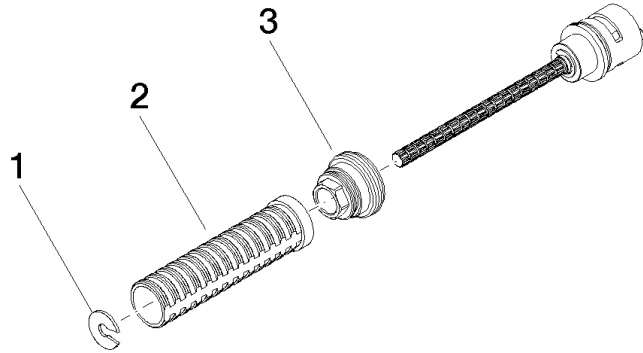

Umstellung 180° Lifetime Ø 32 x 171 mm -

90 90 03 159 00 90

Umstellung 180° Lifetime Ø 32 x 171 mm -

90 90 03 159 00 90

Umstellung 180° Lifetime Ø 32 x 171 mm -

90 90 03 159 00 90

Umstellung 180° Lifetime Ø 32 x 171 mm -

90 90 03 159 00 90

Umstellung 180° Lifetime Ø 32 x 171 mm -

90 90 03 159 00 90

Ersatzteilstückliste

Nr.	Artikelnummer	Benennung	Verbaumenge	Lieferzeit
	09 16 01 026 90	Ring 19 x 19,5 x 1,5 mm -	3	2