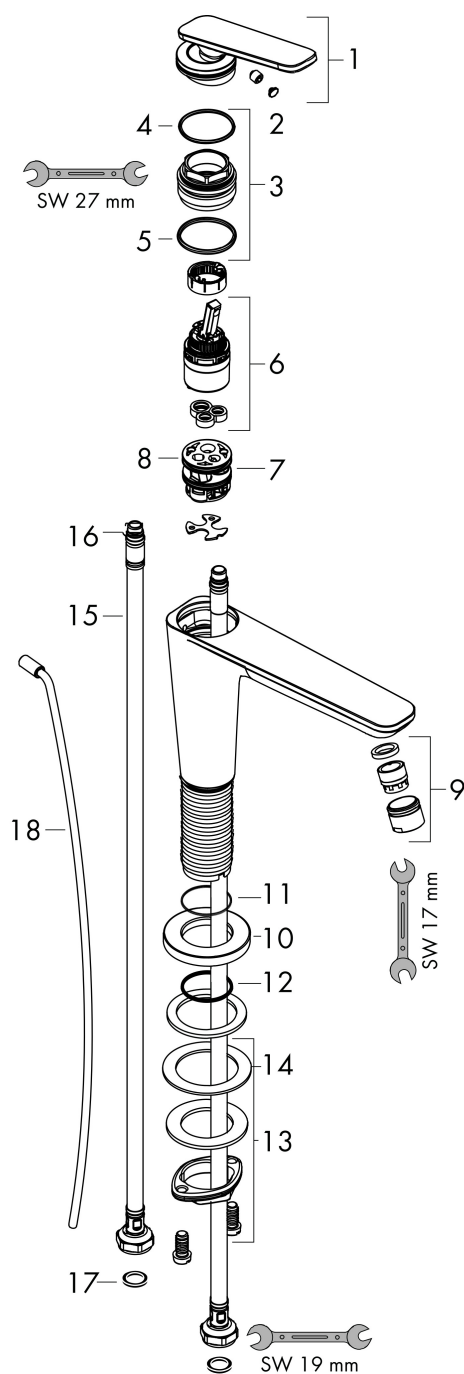

- ComfortZone: 90
- voorsprong uitloop 128 mm
- uitloophoogte: 90 mm
- greepvariant: rechte greep
- vaste uitloop
- straalsoort: normale straal
- maximale doorstroomhoeveelheid bij 3 bar: 5 l/min
- keramisch kardoes
- zonder wastegarnituur, met afvoerplug (art.nr. 50001)
- koud water met de greep in de middenpositie, bespaart energie en kosten
- EU taxonomie: max 6l/min - draagt substantieel bij aan duurzaamheid

Technologie

Straalsoorten

Certificaat

Merk	AXOR
Artikelnaam	AXOR Citterio C ééngreeps fonteinmengkraan 90 CoolStart en afvoerplug
Art.nr.	49020340
Oppervlakte	Brushed Black Chrome
Netto prijs	554,08 EUR

Stroomschema

Merk	AXOR
Artikelnaam	AXOR Citterio C ééngreeps fonteinmengkraan 90 CoolStart en afvoerplug
Art.nr.	49020340
Oppervlakte	Brushed Black Chrome
Netto prijs	554,08 EUR

Explosietekening voor bouwjaar: >06/24

Merk	AXOR
Artikelnaam	AXOR Citterio C ééngreeps fonteinmengkraan 90 CoolStart en afvoerplug
Art.nr.	49020340
Oppervlakte	Brushed Black Chrome
Netto prijs	554,08 EUR

Onderdelen voor bouwjaar: >06/24

Pos	Beschrijving	Art.nr.	Prijs
1	greep	87796340	
2	greepstop	93983000	8,01
3	moer	94989000	8,01
4	O-ring 49x2	98412000	
5	O-ring 29x2	98391000	3,12
6	kardoes compl.	92900000	42,22
7	kardoesadapter	95975000	8,01
8	O-ring 23x2	98398000	3,12
9	perlator M18x1 (5 l/min)	95384340	51,06
10	rozet	87795340	31,82
11	O-ring 26x4	92191000	3,12
12	O-ring 25x1,5	98146000	4,99
13	schachtbevestigingsset compl. (Ø 28)	92909000	34,01
14	stelring	97548000	3,12
15	aansluitslang 450 mm M8x0,75 G3/8	97206000	26,73
16	O-ring 6,6x1,6	93019000	3,12
17	dichtingsset	95581000	4,99
a	afvoergarnituur	51301340	85,71