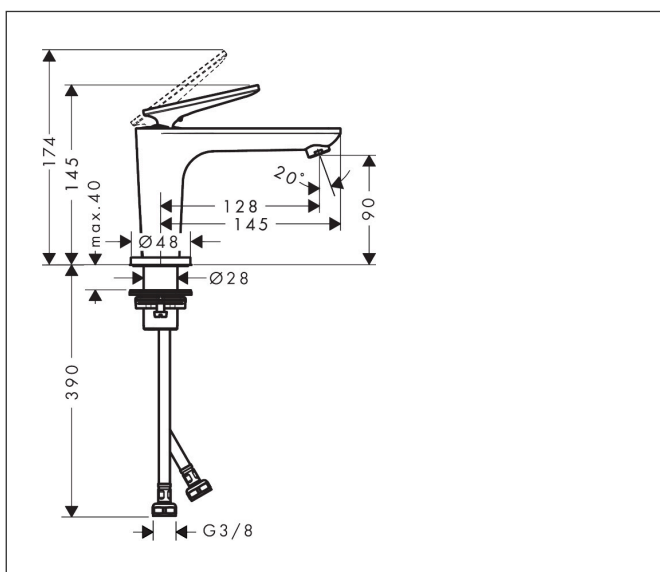

Merk	AXOR
Artikelnaam	AXOR Citterio C ééngreeps fonteinmengkraan 90 CoolStart en afvoerplug
Art.nr.	49020340
Oppervlakte	Brushed Black Chrome
Netto prijs	554,08 EUR

Product foto

Maat tekeningen

Kenmerken

- ComfortZone: 90
- voorsprong uitloop 128 mm
- uitloophoogte: 90 mm
- greepvariant: rechte greep
- vaste uitloop
- straalsoort: normale straal
- maximale doorstroomhoeveelheid bij 3 bar: 5 l/min
- keramisch kardoes
- zonder wastegarnituur, met afvoerplug (art.nr. 50001)
- koud water met de greep in de middenpositie, bespaart energie en kosten
- EU taxonomie: max 6l/min - draagt substantieel bij aan duurzaamheid

Merk	AXOR
Artikelnaam	AXOR Citterio C ééngreeps fonteinmengkraan 90 CoolStart en afvoerplug
Art.nr.	49020340
Oppervlakte	Brushed Black Chrome
Netto prijs	554,08 EUR

Explosietekening voor bouwjaar: >06/24

Merk	AXOR
Artikelnaam	AXOR Citterio C ééngreeps fonteinmengkraan 90 CoolStart en afvoerplug
Art.nr.	49020340
Oppervlakte	Brushed Black Chrome
Netto prijs	554,08 EUR

Onderdelen voor bouwjaar: >06/24

Pos	Beschrijving	Art.nr.	Prijs
1	greep	87796340	
2	greepstop	93983000	8,01
3	moer	94989000	8,01
4	O-ring 49x2	98412000	
5	O-ring 29x2	98391000	3,12
6	kardoes compl.	92900000	42,22
7	kardoesadapter	95975000	8,01
8	O-ring 23x2	98398000	3,12
9	perlator M18x1 (5 l/min)	95384340	51,06
10	rozet	87795340	31,82
11	O-ring 26x4	92191000	3,12
12	O-ring 25x1,5	98146000	4,99
13	schachtbevestigingsset compl. (Ø 28)	92909000	34,01
14	stelring	97548000	3,12
15	aansluitslang 450 mm M8x0,75 G3/8	97206000	26,73
16	O-ring 6,6x1,6	93019000	3,12
17	dichtingsset	95581000	4,99
a	afvoergarnituur	51301340	85,71