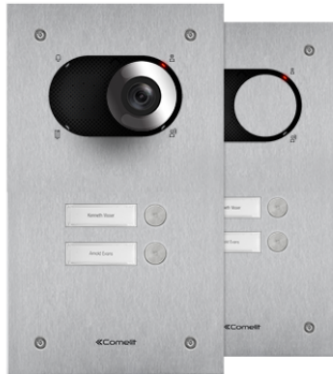

**IX0102****SWITCH FRONTPANEEL MET 2 DRUKKNOPPEN**

Frontpaneel voor deurstation Switch in 2,5 mm dik roestvast geborsteld staal AISI 316. Dankzij de meegeleverde adapter art. 1250U is het mogelijk de afzonderlijk verkrijgbare audio- of audio/videomodule te gebruiken, afhankelijk van het type bedrading (digitale 2-draads Simplebus of ViP). Compleet met 2 reeds gemonteerde en bedrade drukknoppen. Naamkaders met witte led-achtergrondverlichting. Vervanging van de naamkaders direct vanaf de voorzijde. Beschermingsklasse IK08. Uit te breiden met inbouwdoos of opbouwbehuizing (afzonderlijk verkocht). Afmetingen (L x H x D): 150 x 262,7 x 2,5mm.

## SWITCH FRONTPANEEL MET 2 DRUKKNOPPEN

### ALGEMENE DATA

Typologie	Monoblock
Hoogte (mm)	262.7
Breedte (mm)	150
Diepte (mm)	2.5
Productkleur	Staal
Inbouwmontage	Ja, met een speciaal accessoire
Wandmontage	Ja, met een speciaal accessoire