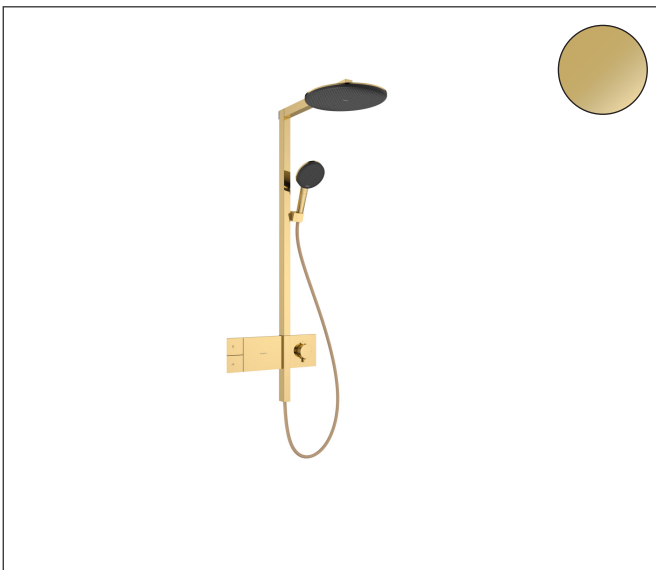

Merk	hansgrohe
Artikelnaam	Raindance Alive S Showerpipe 300 1jet met ShowerSelect Comfort
Art.nr.	24582990
Oppervlakte	Polished Gold Optic
Netto prijs	2.295,00 EUR

Product foto

Maat tekeningen

Kenmerken

- bestaat uit: hoofddouche, handdouche, schuifstuk, douchethermostaat, doucheslang, douchestang
- hoofddouche Raindance Alive S 300 1jet
- afmeting straalplaatoppervlak hoofddouche: 300 mm
- straalsoort hoofddouche: RainAir volle zachte regenstraal, of PowderRain
- Schakelaar straalsoort: maakt het mogelijk om de straalsoort te veranderen, zelfs na montage, RainAir (vooraf ingesteld), wijziging naar PowderRain kan bij de montage worden geselecteerd of later eenvoudig worden gewijzigd
- doorstroomregelaar: 12 l/min (met mogelijke toleranties $\pm 10\%$)
- functie van: 5,8 l/min
- straalsoort handdouche: RainAir volle zachte regenstraal, PowderRain, massagestraal
- maximale doorstroomhoeveelheid van handdouche bij 3 bar: 9,1 l/min
- maximale doorstroomhoeveelheid voor Showerpipe bij 3 bar: 11,8 l/min
- minimale bedrijfsdruk: 1 bar
- maximale bedrijfsdruk: 10 bar
- DropGuard vermindert het nadruppelen nadat de douche is gestopt tot slechts enkele seconden.
- handige straalkeuze via Select-knop op de handdouche
- kogelgewricht: hoek hoofddouche verstelbaar

Technologie

Straalsoorten

Certificaat

Merk hansgrohe
 Artikelnaam **Raindance Alive S** Showerpipe 300 1jet met ShowerSelect Comfort
 Art.nr. 24582990
 Oppervlakte Polished Gold Optic
 Netto prijs 2.295,00 EUR

Stroomschema

Merk	hansgrohe
Artikelnaam	Raindance Alive S Showerpipe 300 1jet met ShowerSelect Comfort
Art.nr.	24582990
Oppervlakte	Polished Gold Optic
Netto prijs	2.295,00 EUR

Installatievoorbeelden

i Afmetingen kunnen variëren vanwege keramische toleranties die verband houden met het productieproces.