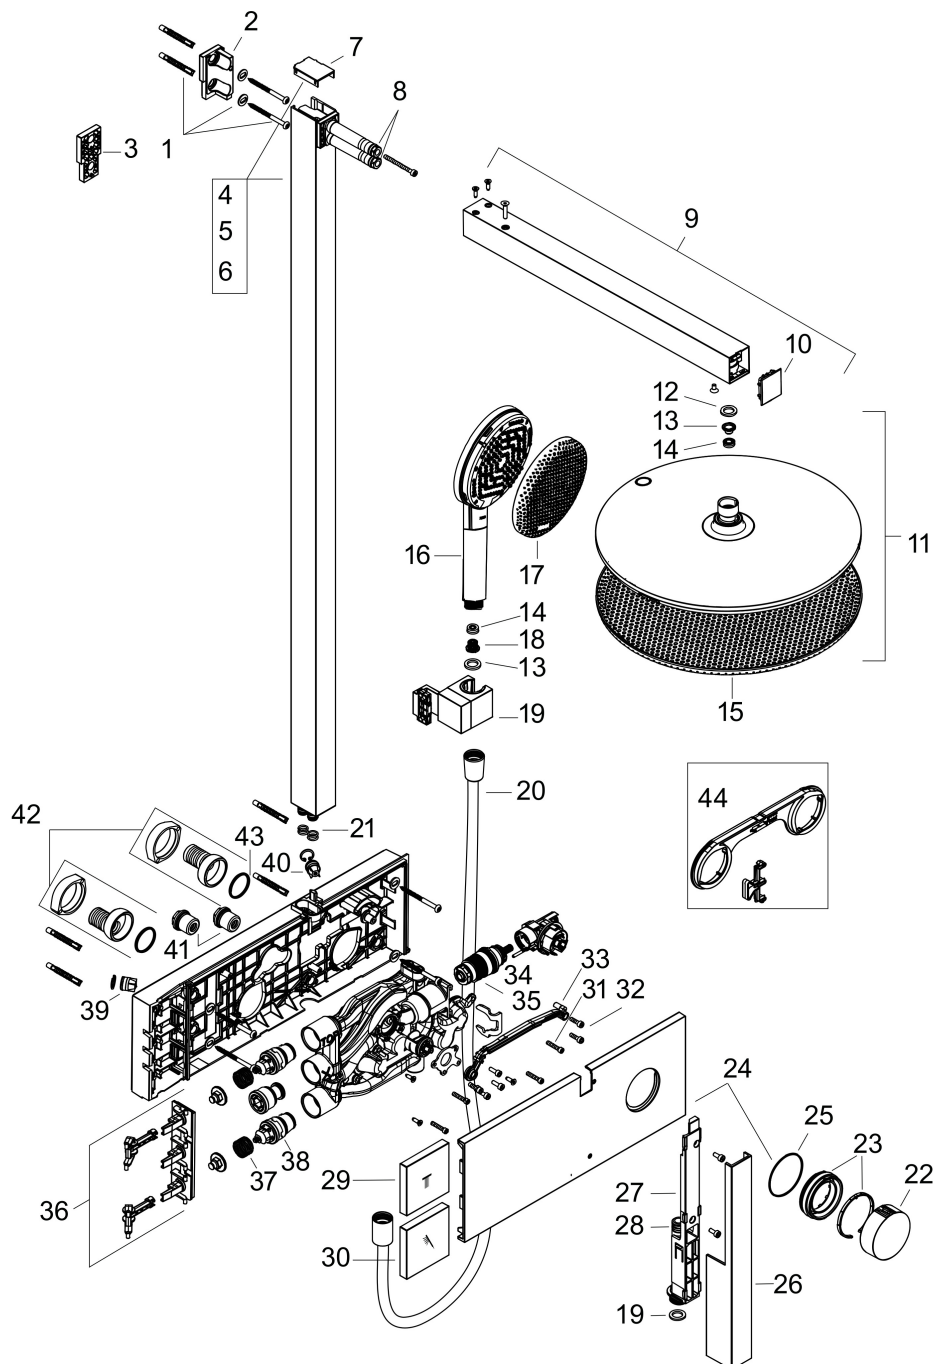

Merk hansgrohe
Artikelnaam **Raindance Alive S** Showerpipe 300 1jet met ShowerSelect Comfort
Art.nr. 24582990
Oppervlakte Polished Gold Optic
Netto prijs 2.295,00 EUR

Explosietekening voor bouwjaar: >04/25

Merk	hansgrohe
Artikelnaam	Raindance Alive S Showerpipe 300 ljet met ShowerSelect Comfort
Art.nr.	24582990
Oppervlakte	Polished Gold Optic
Netto prijs	2.295,00 EUR

Onderdelen voor bouwjaar: >04/25

Pos	Beschrijving	Art.nr.	Prijs
1	bevestigingsmateriaal	96179000	10,40
2	wandhouder	85046000	20,40
3	opvulschijf 7 mm	85187670	52,00
4	stijgbuis met afdekking (1060 mm)	85034997	548,10
5	stijgbuis met afdekking (960 mm)	85034990	548,10
6	stijgbuis met afdekking (860 mm)	85231990	1.041,50
7	afdekkap boven	85035000	16,60
8	O-ring 9x2,5	98217000	3,00
9	douche-arm compl.	85033990	221,40
10	afdekkap	98270990	
11		24520990	657,90
12	dichting	98058000	3,00
13	filter	92421000	12,70
14	doorstroombegrenzer	98092000	7,70
15	afdekkap	98273000	227,60
16	Handdouche	24500990	120,87
17	afdekkap	85328000	20,40
18	zeef	92672000	4,80
19	schuifstuk cpl.	85036990	137,30
20	doucheslang 1,60 m	28260990	57,96
21	O-ring 9x1,5	98117000	3,00
22	thermostaatgreep	85037990	96,50
23	kraangreep	85038990	49,10
24	afdekkap	85041990	221,40
25	O-ring 48x1,5	92159000	3,00
26	afdekkap	85039990	38,60
27	bevestigingsmateriaal	85040000	20,40
28	O-ring 12x2	98214000	3,00
29	drukschakelaar	85042990	60,90
30	drukschakelaar	85043990	60,90
31	borgschroef	95140000	4,80
32	cilinderkopschroef M4x12	94929000	4,80
33	trekstang	85137000	32,70