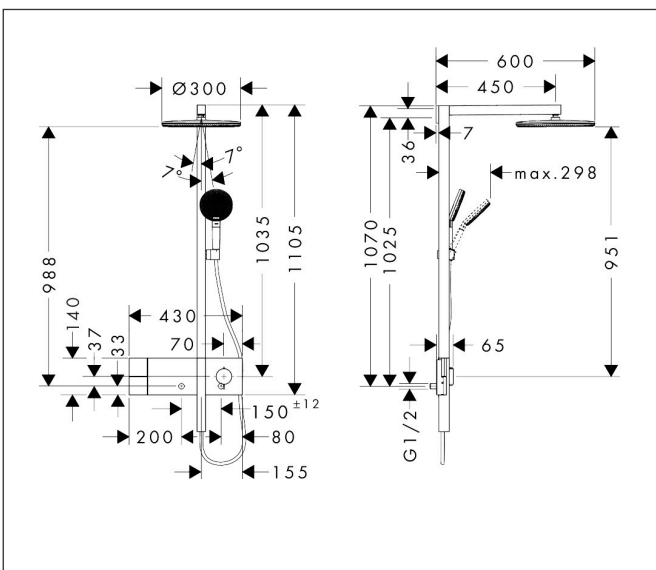

Merk	hansgrohe
Artikelnaam	Raindance Alive S Showerpipe 300 1jet met ShowerSelect Comfort
Art.nr.	24582990
Oppervlakte	Polished Gold Optic
Netto prijs	2.295,00 EUR

Product foto

Maat tekeningen

Kenmerken

- bestaat uit: hoofddouche, handdouche, schuifstuk, douchethermostaat, doucheslang, douchestang
- hoofddouche Raindance Alive S 300 1jet
- afmeting straalplaatoppervlak hoofddouche: 300 mm
- straalsoort hoofddouche: RainAir volle zachte regenstraal, of PowderRain
- Schakelaar straalsoort: maakt het mogelijk om de straalsoort te veranderen, zelfs na montage, RainAir (vooraf ingesteld), wijziging naar PowderRain kan bij de montage worden geselecteerd of later eenvoudig worden gewijzigd
- doorstroomregelaar: 12 l/min (met mogelijke toleranties $\pm 10\%$)
- functie van: 5,8 l/min
- straalsoort handdouche: RainAir volle zachte regenstraal, PowderRain, massagestraal
- maximale doorstroomhoeveelheid van handdouche bij 3 bar: 9,1 l/min
- maximale doorstroomhoeveelheid voor Showerpipe bij 3 bar: 11,8 l/min
- minimale bedrijfsdruk: 1 bar
- maximale bedrijfsdruk: 10 bar
- DropGuard vermindert het nadruppelen nadat de douche is gestopt tot slechts enkele seconden.
- handige straalkeuze via Select-knop op de handdouche
- kogelgewricht: hoek hoofddouche verstelbaar

Technologie

Straalsoorten

Certificaat

Merk hansgrohe
 Artikelnaam **Raindance Alive S** Showerpipe 300 1jet met ShowerSelect Comfort
 Art.nr. 24582990
 Oppervlakte Polished Gold Optic
 Netto prijs 2.295,00 EUR

Stroomschema

Merk	hansgrohe
Artikelnaam	Raindance Alive S Showerpipe 300 1jet met ShowerSelect Comfort
Art.nr.	24582990
Oppervlakte	Polished Gold Optic
Netto prijs	2.295,00 EUR

Installatievoorbeelden

i Afmetingen kunnen variëren vanwege keramische toleranties die verband houden met het productieproces.