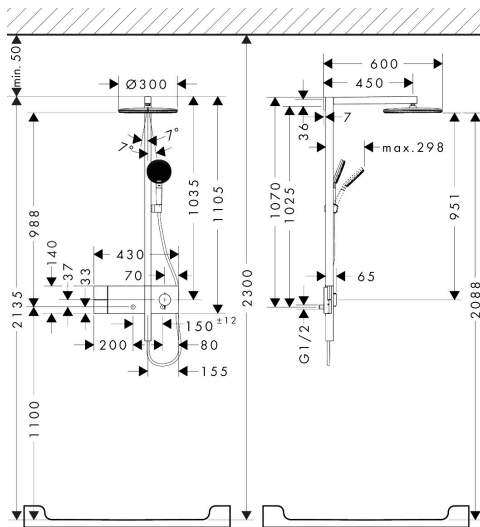

Merk	hansgrohe
Artikelnaam	Raindance Alive S Showerpipe 300 1jet met ShowerSelect Comfort
Art.nr.	24582990
Oppervlakte	Polished Gold Optic
Netto prijs	2.295,00 EUR

Product foto

Maat tekeningen

Kenmerken

- bestaat uit: hoofddouche, handdouche, schuifstuk, douchethermostaat, doucheslang, douchestang
- hoofddouche Raindance Alive S 300 1jet
- afmeting straalplaatoppervlak hoofddouche: 300 mm
- straalsoort hoofddouche: RainAir volle zachte regenstraal, of PowderRain
- Schakelaar straalsoort: maakt het mogelijk om de straalsoort te veranderen, zelfs na montage, RainAir (vooraf ingesteld), wijziging naar PowderRain kan bij de montage worden geselecteerd of later eenvoudig worden gewijzigd
- doorstroomregelaar: 12 l/min (met mogelijke toleranties $\pm 10\%$)
- functie van: 5,8 l/min
- straalsoort handdouche: RainAir volle zachte regenstraal, PowderRain, massagestraal
- maximale doorstroomhoeveelheid van handdouche bij 3 bar: 9,1 l/min
- maximale doorstroomhoeveelheid voor Showerpipe bij 3 bar: 11,8 l/min
- minimale bedrijfsdruk: 1 bar
- maximale bedrijfsdruk: 10 bar
- DropGuard vermindert het nadruppelen nadat de douche is gestopt tot slechts enkele seconden.
- handige straalkeuze via Select-knop op de handdouche
- kogelgewricht: hoek hoofddouche verstelbaar

Technologie

Straalsoorten

Certificaat

Merk hansgrohe
 Artikelnaam **Raindance Alive S** Showerpipe 300 1jet met ShowerSelect Comfort
 Art.nr. 24582990
 Oppervlakte Polished Gold Optic
 Netto prijs 2.295,00 EUR

Stroomschema

Merk	hansgrohe
Artikelnaam	Raindance Alive S Showerpipe 300 1jet met ShowerSelect Comfort
Art.nr.	24582990
Oppervlakte	Polished Gold Optic
Netto prijs	2.295,00 EUR

Installatievoorbeelden

i Afmetingen kunnen variëren vanwege keramische toleranties die verband houden met het productieproces.