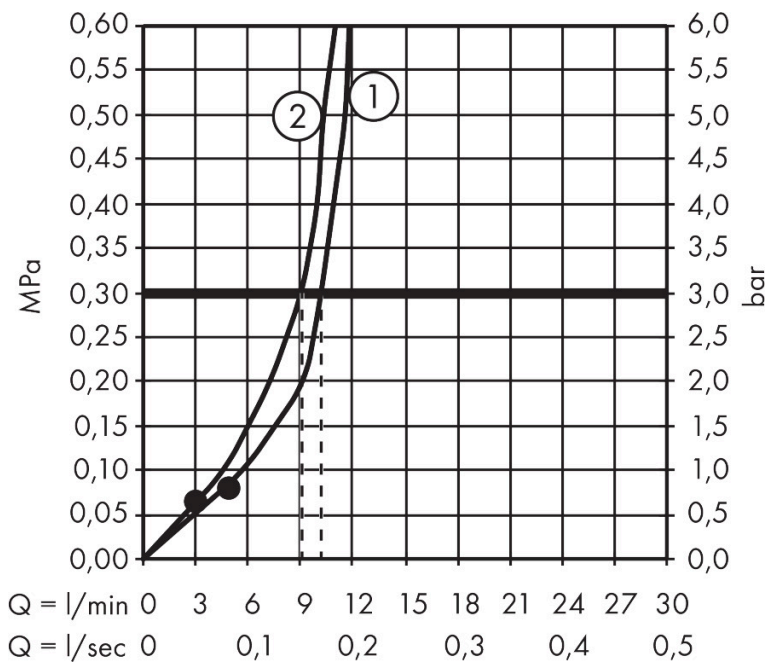

Merk	hansgrohe
Artikelnaam	Raindance Alive S Showerpipe 300 1jet met ShowerSelect Comfort
Art.nr.	24582990
Oppervlakte	Polished Gold Optic
Netto prijs	2.295,00 EUR

Product foto

Maat tekeningen

Kenmerken

- bestaat uit: hoofddouche, handdouche, schuifstuk, douchethermostaat, doucheslang, douchestang
- hoofddouche Raindance Alive S 300 1jet
- afmeting straalplaatoppervlak hoofddouche: 300 mm
- straalsoort hoofddouche: RainAir volle zachte regenstraal, of PowderRain
- Schakelaar straalsoort: maakt het mogelijk om de straalsoort te veranderen, zelfs na montage, RainAir (vooraf ingesteld), wijziging naar PowderRain kan bij de montage worden geselecteerd of later eenvoudig worden gewijzigd
- doorstroomregelaar: 12 l/min (met mogelijke toleranties $\pm 10\%$)
- functie van: 5,8 l/min
- straalsoort handdouche: RainAir volle zachte regenstraal, PowderRain, massagestraal
- maximale doorstroomhoeveelheid van handdouche bij 3 bar: 9,1 l/min
- maximale doorstroomhoeveelheid voor Showerpipe bij 3 bar: 11,8 l/min
- minimale bedrijfsdruk: 1 bar
- maximale bedrijfsdruk: 10 bar
- DropGuard vermindert het nadruppelen nadat de douche is gestopt tot slechts enkele seconden.
- handige straalkeuze via Select-knop op de handdouche
- kogelgewricht: hoek hoofddouche verstelbaar

Technologie

Straalsoorten

Certificaat

Merk hansgrohe
 Artikelnaam **Raindance Alive S** Showerpipe 300 1jet met ShowerSelect Comfort
 Art.nr. 24582990
 Oppervlakte Polished Gold Optic
 Netto prijs 2.295,00 EUR

Stroomschema

Merk	hansgrohe
Artikelnaam	Raindance Alive S Showerpipe 300 1jet met ShowerSelect Comfort
Art.nr.	24582990
Oppervlakte	Polished Gold Optic
Netto prijs	2.295,00 EUR

Installatievoorbeelden

i Afmetingen kunnen variëren vanwege keramische toleranties die verband houden met het productieproces.