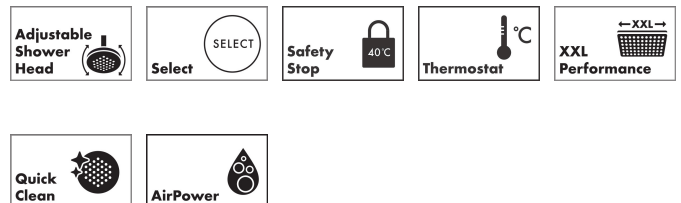

Merk	hansgrohe
Artikelnaam	Raindance Alive S Showerpipe 300 1jet met ShowerSelect Comfort
Art.nr.	24582990
Oppervlakte	Polished Gold Optic
Netto prijs	2.295,00 EUR

Product foto

Maat tekeningen

Kenmerken

- bestaat uit: hoofddouche, handdouche, schuifstuk, douchethermostaat, doucheslang, douchestang
- hoofddouche Raindance Alive S 300 1jet
- afmeting straalplaatoppervlak hoofddouche: 300 mm
- straalsoort hoofddouche: RainAir volle zachte regenstraal, of PowderRain
- Schakelaar straalsoort: maakt het mogelijk om de straalsoort te veranderen, zelfs na montage, RainAir (vooraf ingesteld), wijziging naar PowderRain kan bij de montage worden geselecteerd of later eenvoudig worden gewijzigd
- doorstroomregelaar: 12 l/min (met mogelijke toleranties $\pm 10\%$)
- functie van: 5,8 l/min
- straalsoort handdouche: RainAir volle zachte regenstraal, PowderRain, massagestraal
- maximale doorstroomhoeveelheid van handdouche bij 3 bar: 9,1 l/min
- maximale doorstroomhoeveelheid voor Showerpipe bij 3 bar: 11,8 l/min
- minimale bedrijfsdruk: 1 bar
- maximale bedrijfsdruk: 10 bar
- DropGuard vermindert het nadruppelen nadat de douche is gestopt tot slechts enkele seconden.
- handige straalkeuze via Select-knop op de handdouche
- kogelgewricht: hoek hoofddouche verstelbaar

Technologie

Straalsoorten

Certificaat

Merk hansgrohe
 Artikelnaam **Raindance Alive S** Showerpipe 300 1jet met ShowerSelect Comfort
 Art.nr. 24582990
 Oppervlakte Polished Gold Optic
 Netto prijs 2.295,00 EUR