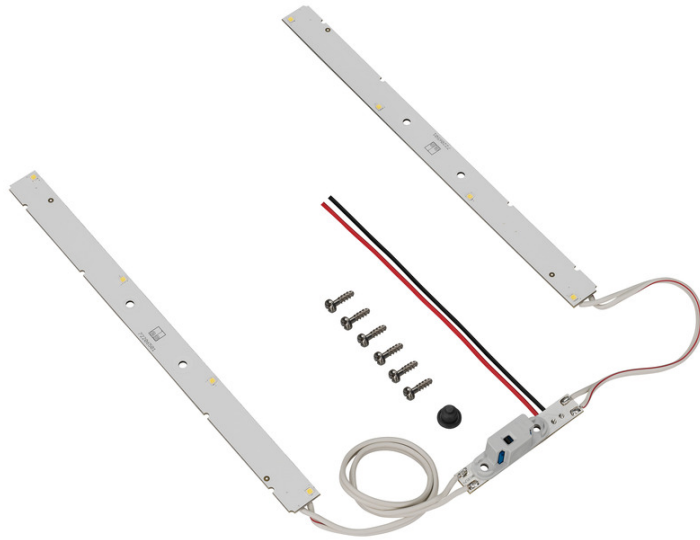

Binnenverlichting

GEOS-S IBS 4050/5040

GEOS-S IBS 4050/5040

Binnenverlichting

Artikelnummer: 72206501

Afmetingen: 350 x 250 x 10 mm

Binnenverlichting set voor de verlichting van de binnenkant van GEOS-S behuizingen met deur. Voorbedrade LED-modules voor de verborgen montage in het frame, inclusief deurcontactschakelaar en montage toebehoren. Bedrijfsspanning: 12-24V DC

voor GEOS-S 4050/5040

Technische gegevens

Inbouwcomponenten

LED, 24V:	8
-----------	---

Elektrische eigenschappen

Kleurtemperatuur:	5000 K
-------------------	--------

Vermogen:	4 Watt
-----------	--------

Lichtstroom:	342.4 lm
--------------	----------

Kleuren

Kleur toebehoren:	andere
-------------------	--------

Afmetingen

Breedte:	350 mm
----------	--------

Lengte:	250 mm
---------	--------

Hoogte:	10 mm
---------	-------

Gewicht:	0.088 kg
----------	----------